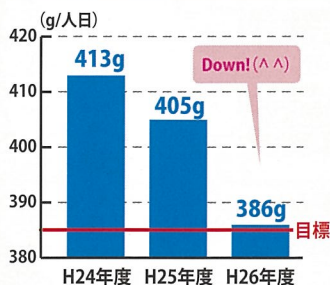

平成27年度の目標

①区民1人1日あたりの 家庭ごみ排出量 385g	②家庭系リサイクル率 36%	③1年間の事業系ごみ量 3.6万t	④事業系リサイクル率 41%

すでに目標の385gを
ほぼ達成できていますが、
あと1gの努力を!