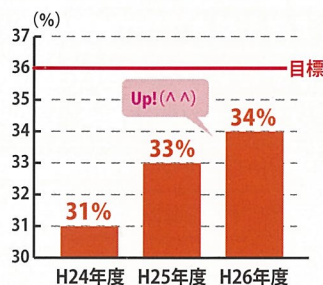

着実に目標値に近づいて
います。この調子で達成を
目指しましょう。