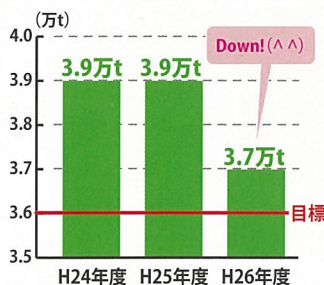

目標まであともう一歩!
事業所のみなさん、
頑張りましょう。