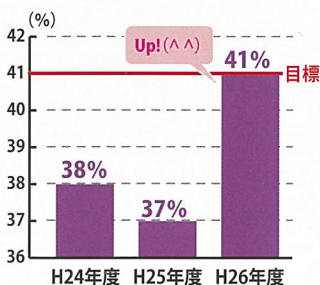

28億9,523万円

この総額を文京区の全人口で割ると、
赤ちゃんを含めて一人当たり13,997円
を負担していることとなります。

これをそれぞれ1tあたりの経費でみると…

ごみ処理経費
57,893円/t

区の資源回収処理経費
40,465円/t

集団回収支援経費
6,019円/t

このように、ごみと資源の処理にはたくさんの経費を必要とし、特にごみ処理にかかる比率が大きくなっています。区民のみなさんにしていただく分別の徹底や3Rの実践によるごみの減量は、文京区の経費の削減につながります。

モノ・プラン文京 (文京区一般廃棄物処理基本計画) の 進捗状況をお知らせします

平成23年に策定した現在のモノ・プラン文京は、平成23年度から32年度までの10年間に行う、区のリサイクル清掃事業の方向性や取組み等を示した計画です。モノ・プラン文京では、ごみと資源量の目標値を掲げており、これらを達成するため、4つの「基本指標」を用いて進捗状況を管理しています。26年度の結果は次のとおりとなりました。

平成27年度の目標

①区民1人1日あたりの 家庭ごみ排出量 385g	②家庭系リサイクル率 36%	③1年間の事業系ごみ量 3.6万t	④事業系リサイクル率 41%
---------------------------------------	--------------------------	-----------------------------	--------------------------

すでに目標の385gを
ほぼ達成できていますが、
あと1gの努力を!

着実に目標値に近づいて
います。この調子で達成を
目指しましょう。

目標まであともう一歩!
事業所のみなさん、
頑張りましょう。

1年前倒して目標達成。
今年度もこのまま維持したい
ところです。

これからも、区民や事業所のみなさんには分別の徹底・ごみの減量にご理解・ご協力を重ねてお願いいたします!!

「Bunkyoごみダイエット通信」は、町会・自治会をとおして回覧していただいているほか、シビックセンター17階リサイクル清掃課や区の施設に置いてあります。また、区ホームページからもご覧いただけます。