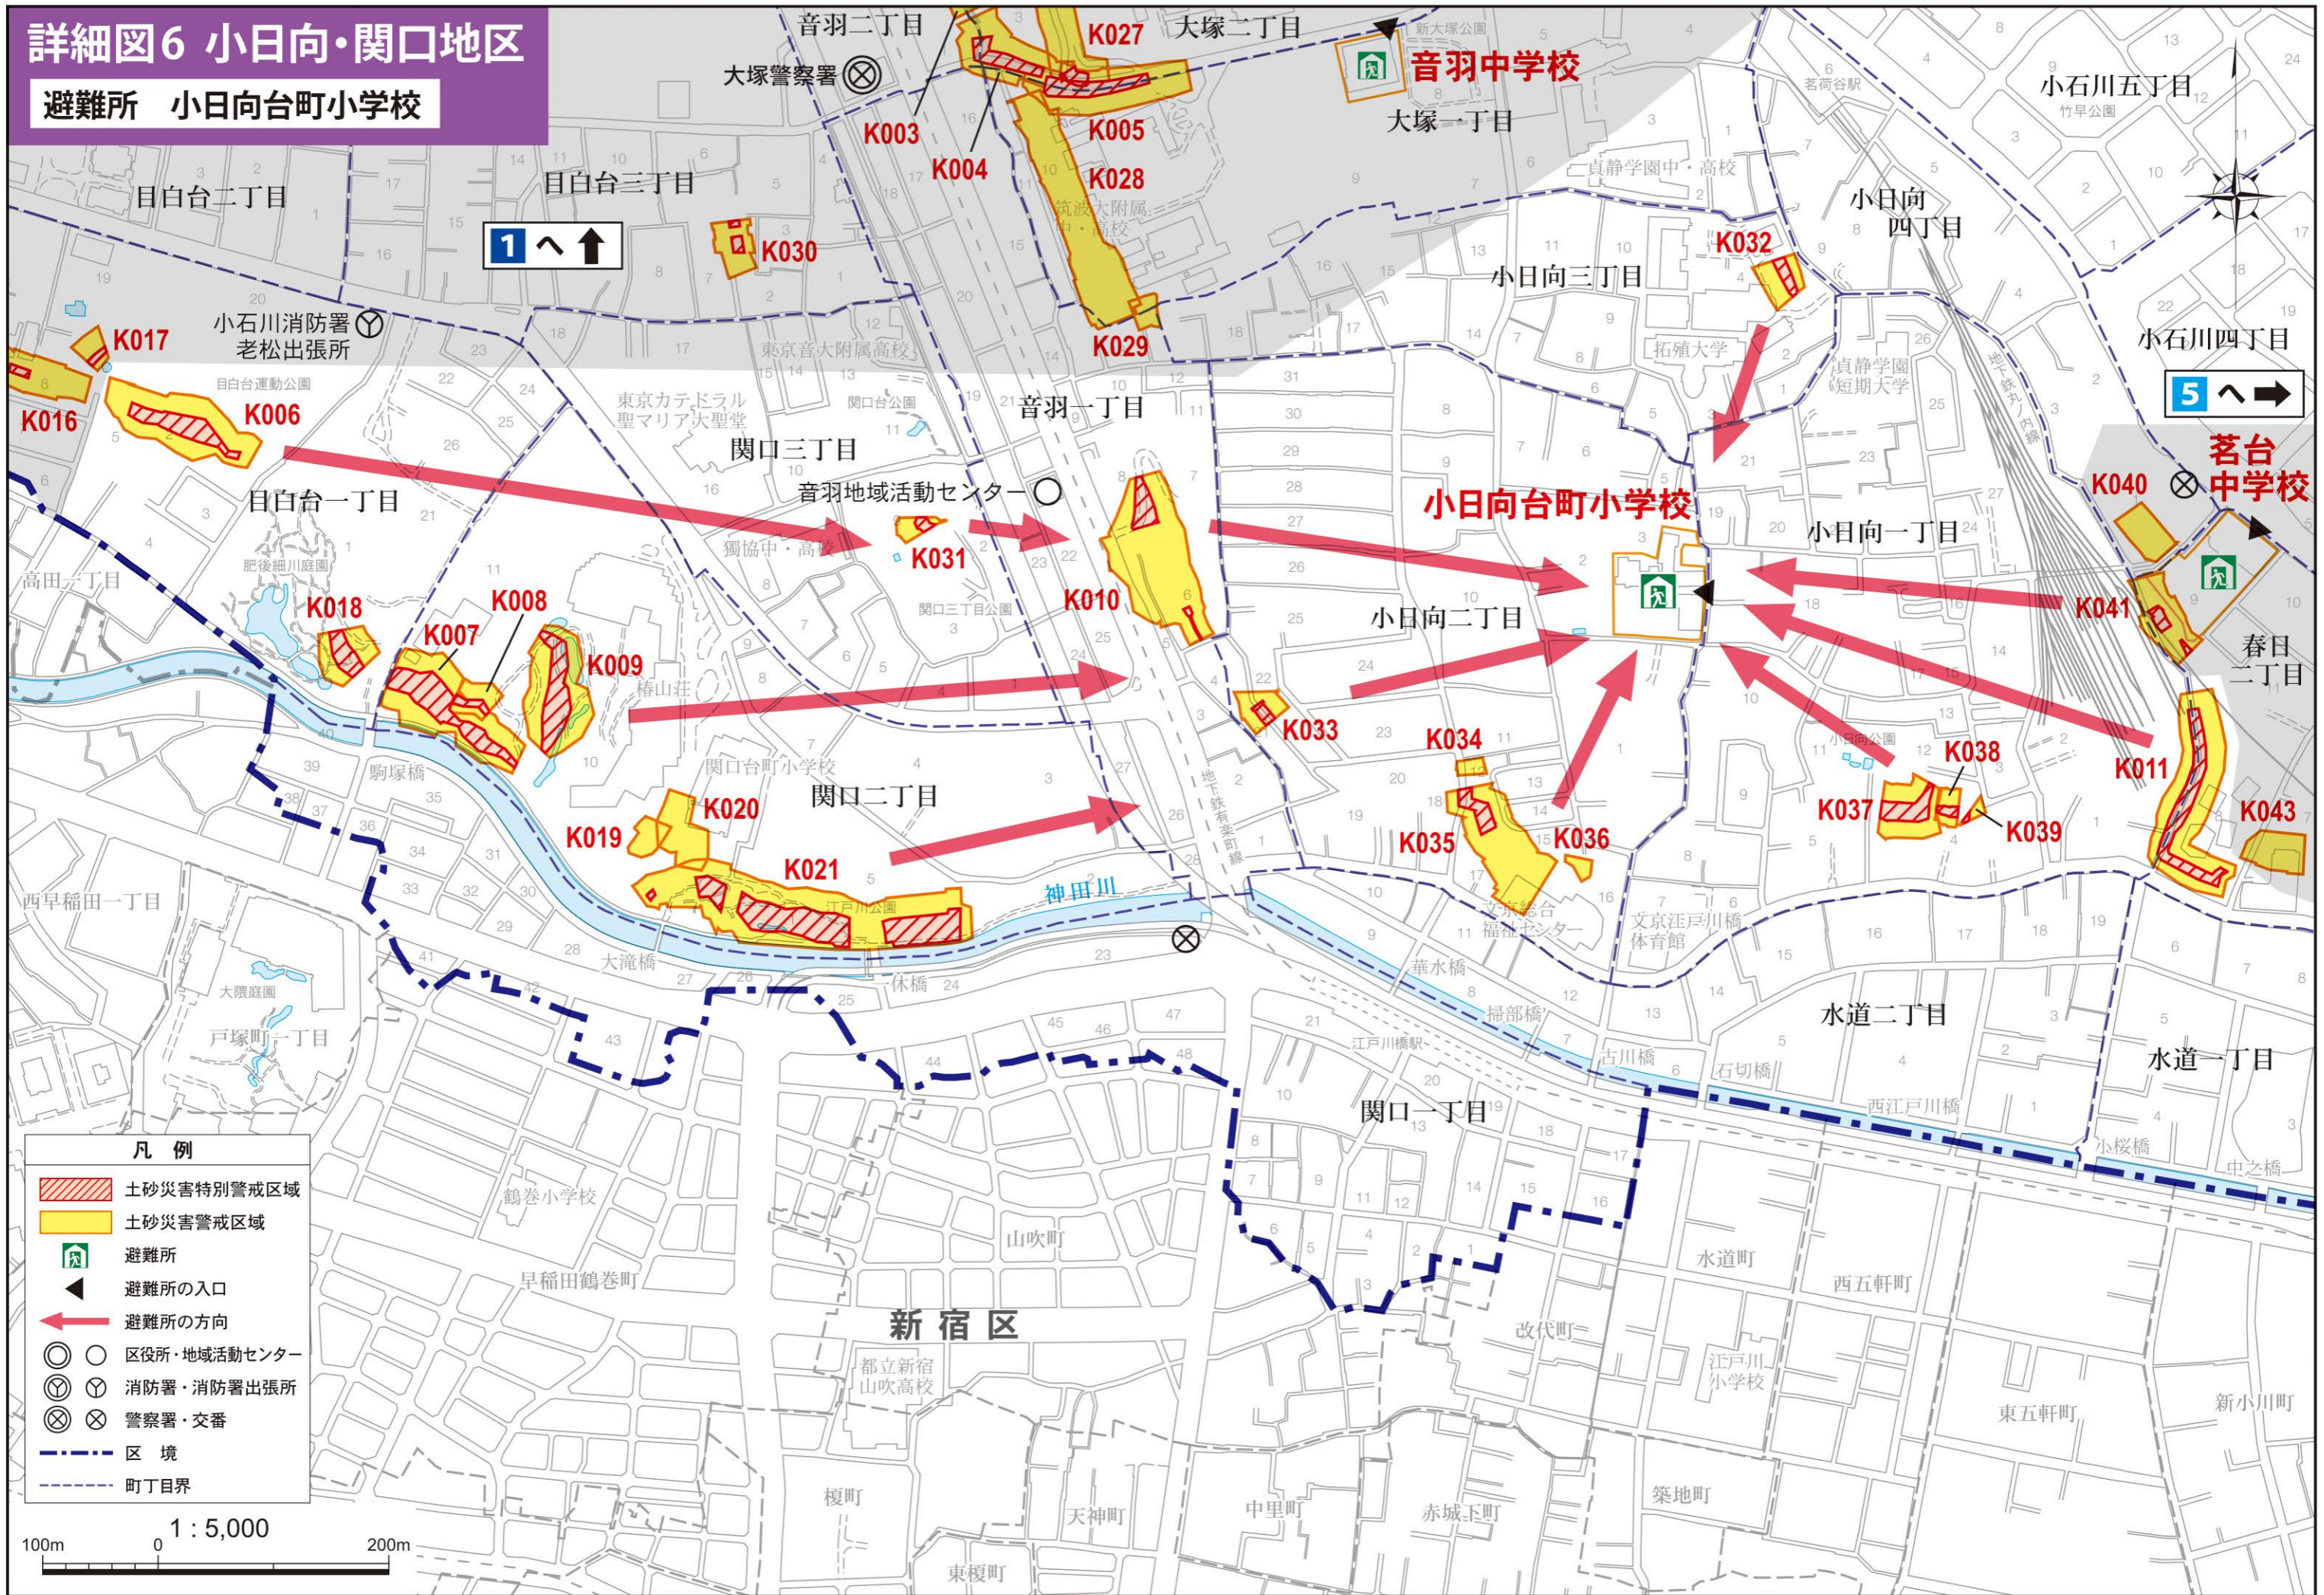

詳細図6 小日向・関口地区

避難所 小日向台町小学校