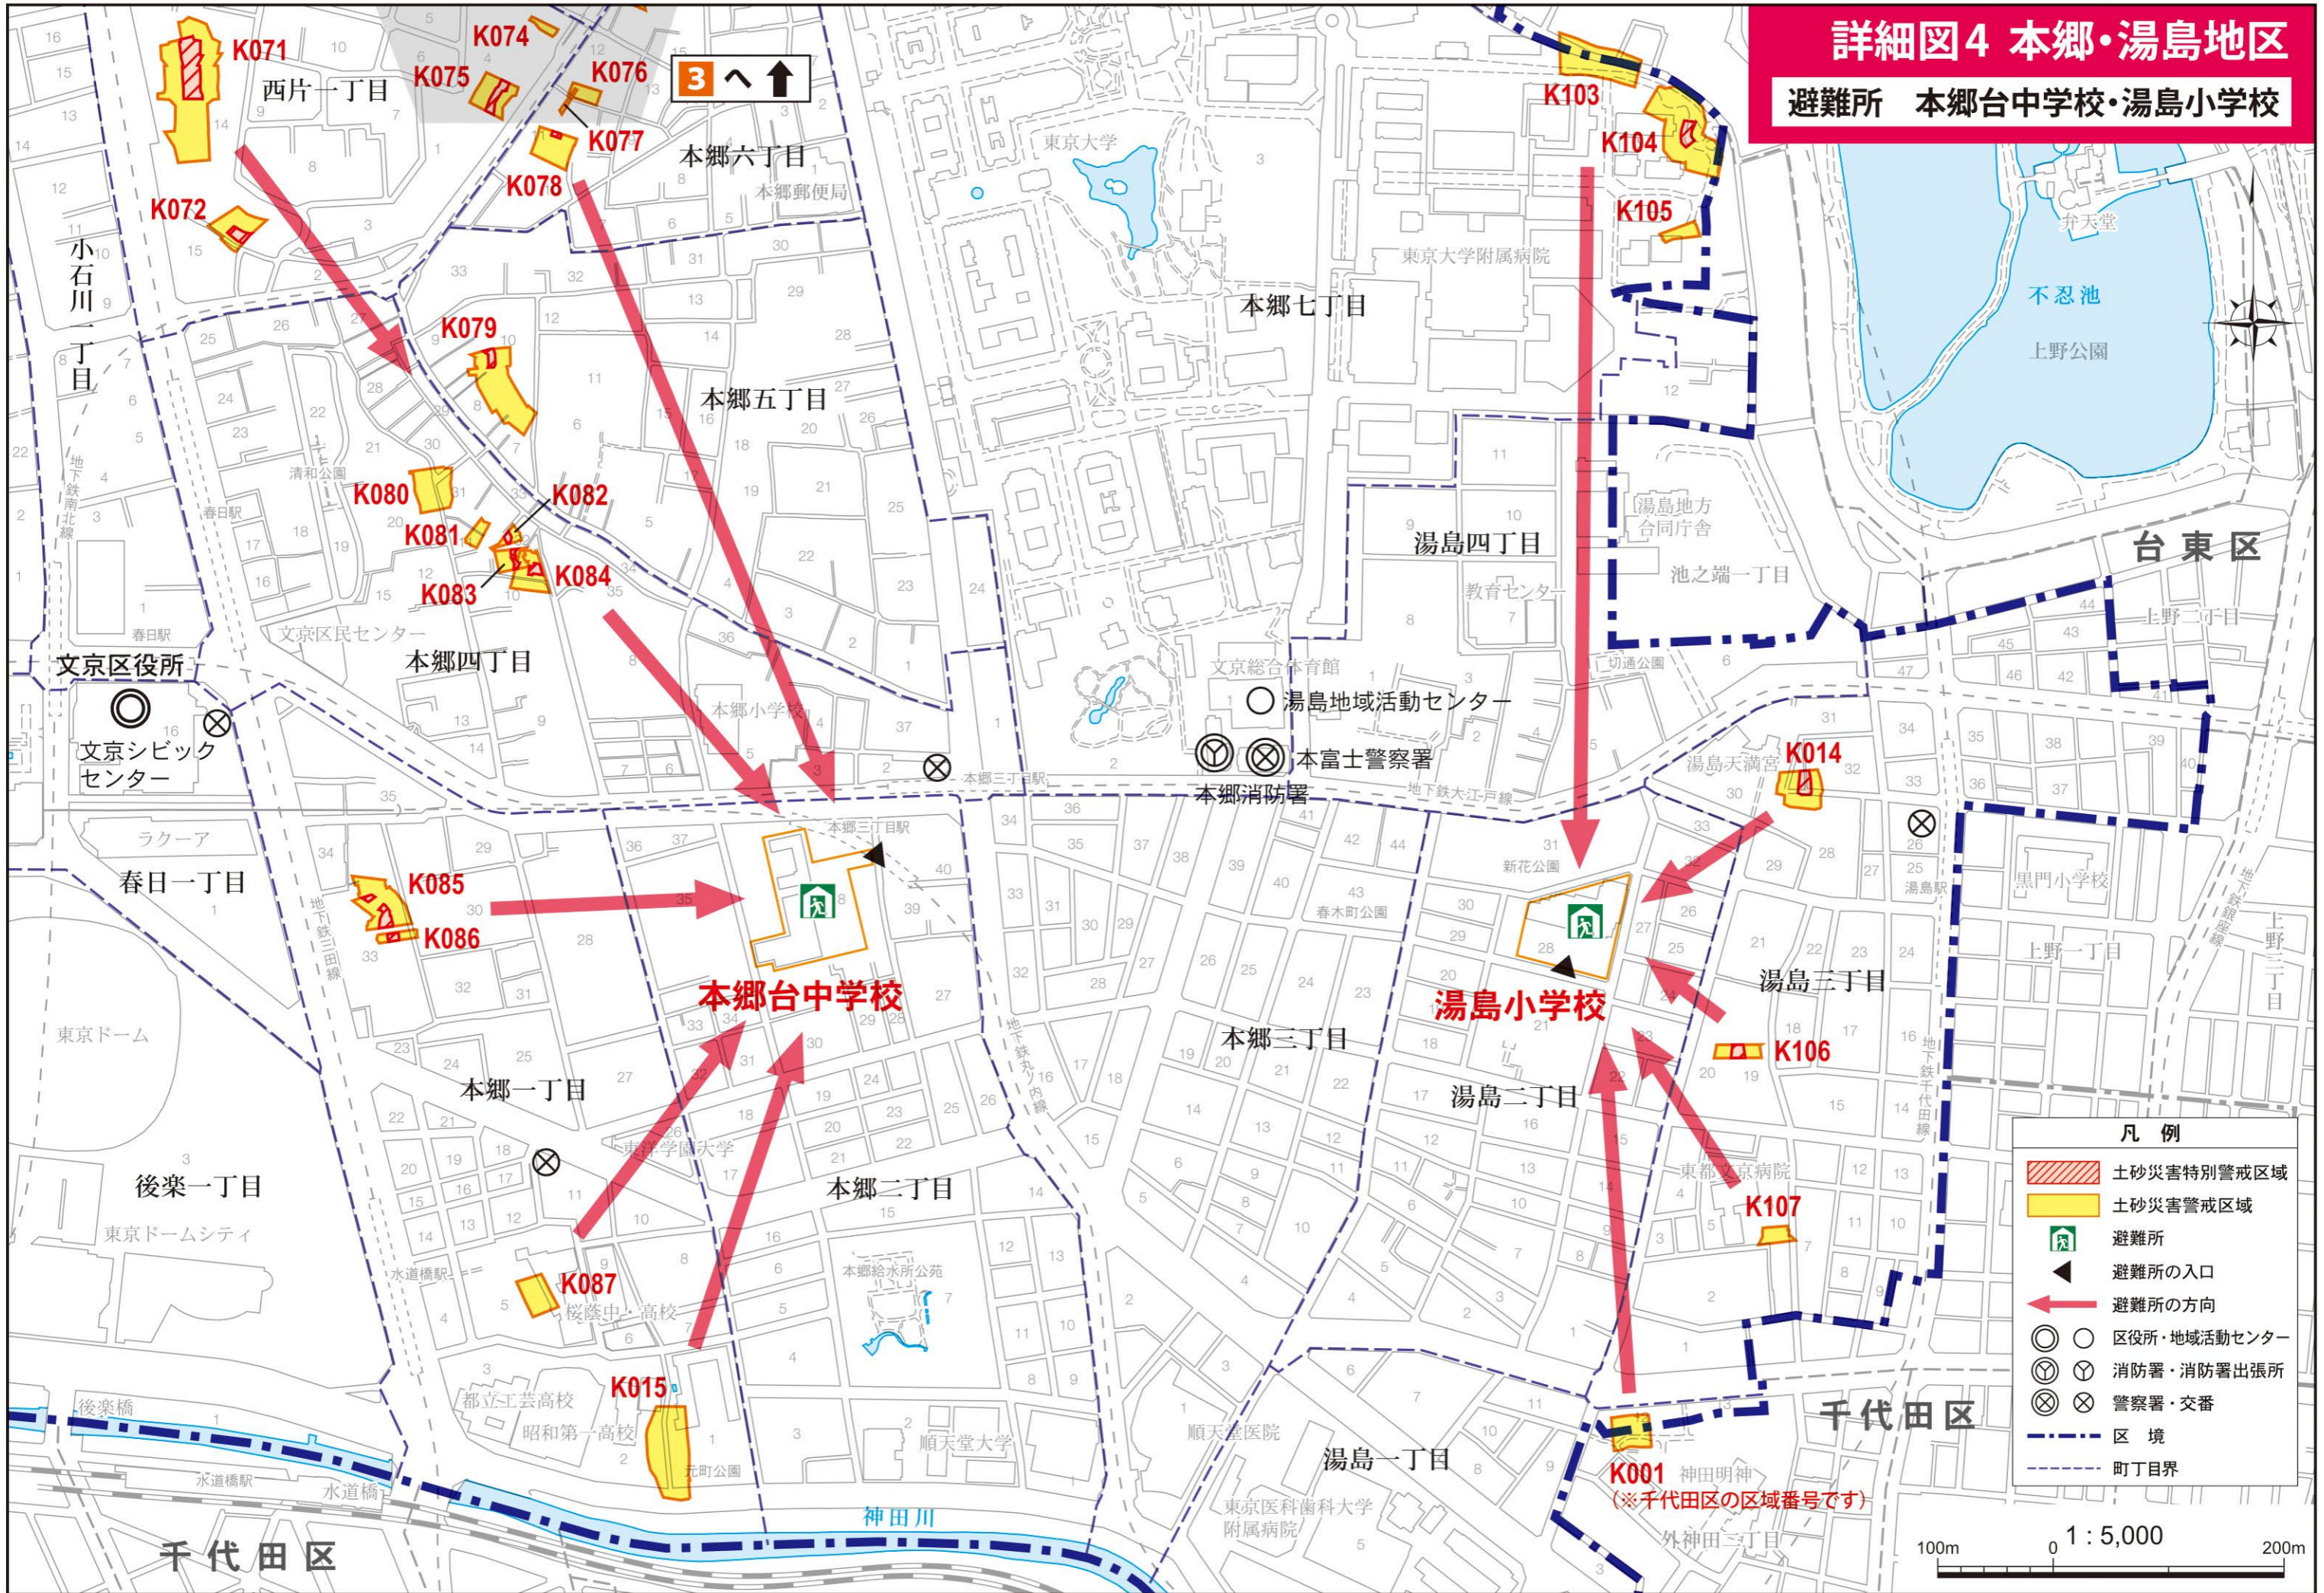

詳細図4 本郷・湯島地区

避難所 本郷台中学校・湯島小学校

1. **凡例**
2. 土砂災害特別警戒区域
   - 土砂災害警戒区域
   - ♻️ 避難所
   - ➡️ 避難所の入口
   - 避難所の方向
   - ◎ 区役所・地域活動センター
   - ⊙ 消防署・消防出張所
   - ⊗ 警察署・交番
   - 区境
   - 町丁目界

100m 0 1:5,000 200m

K001 神田明神
(※千代田区の区域番号です)