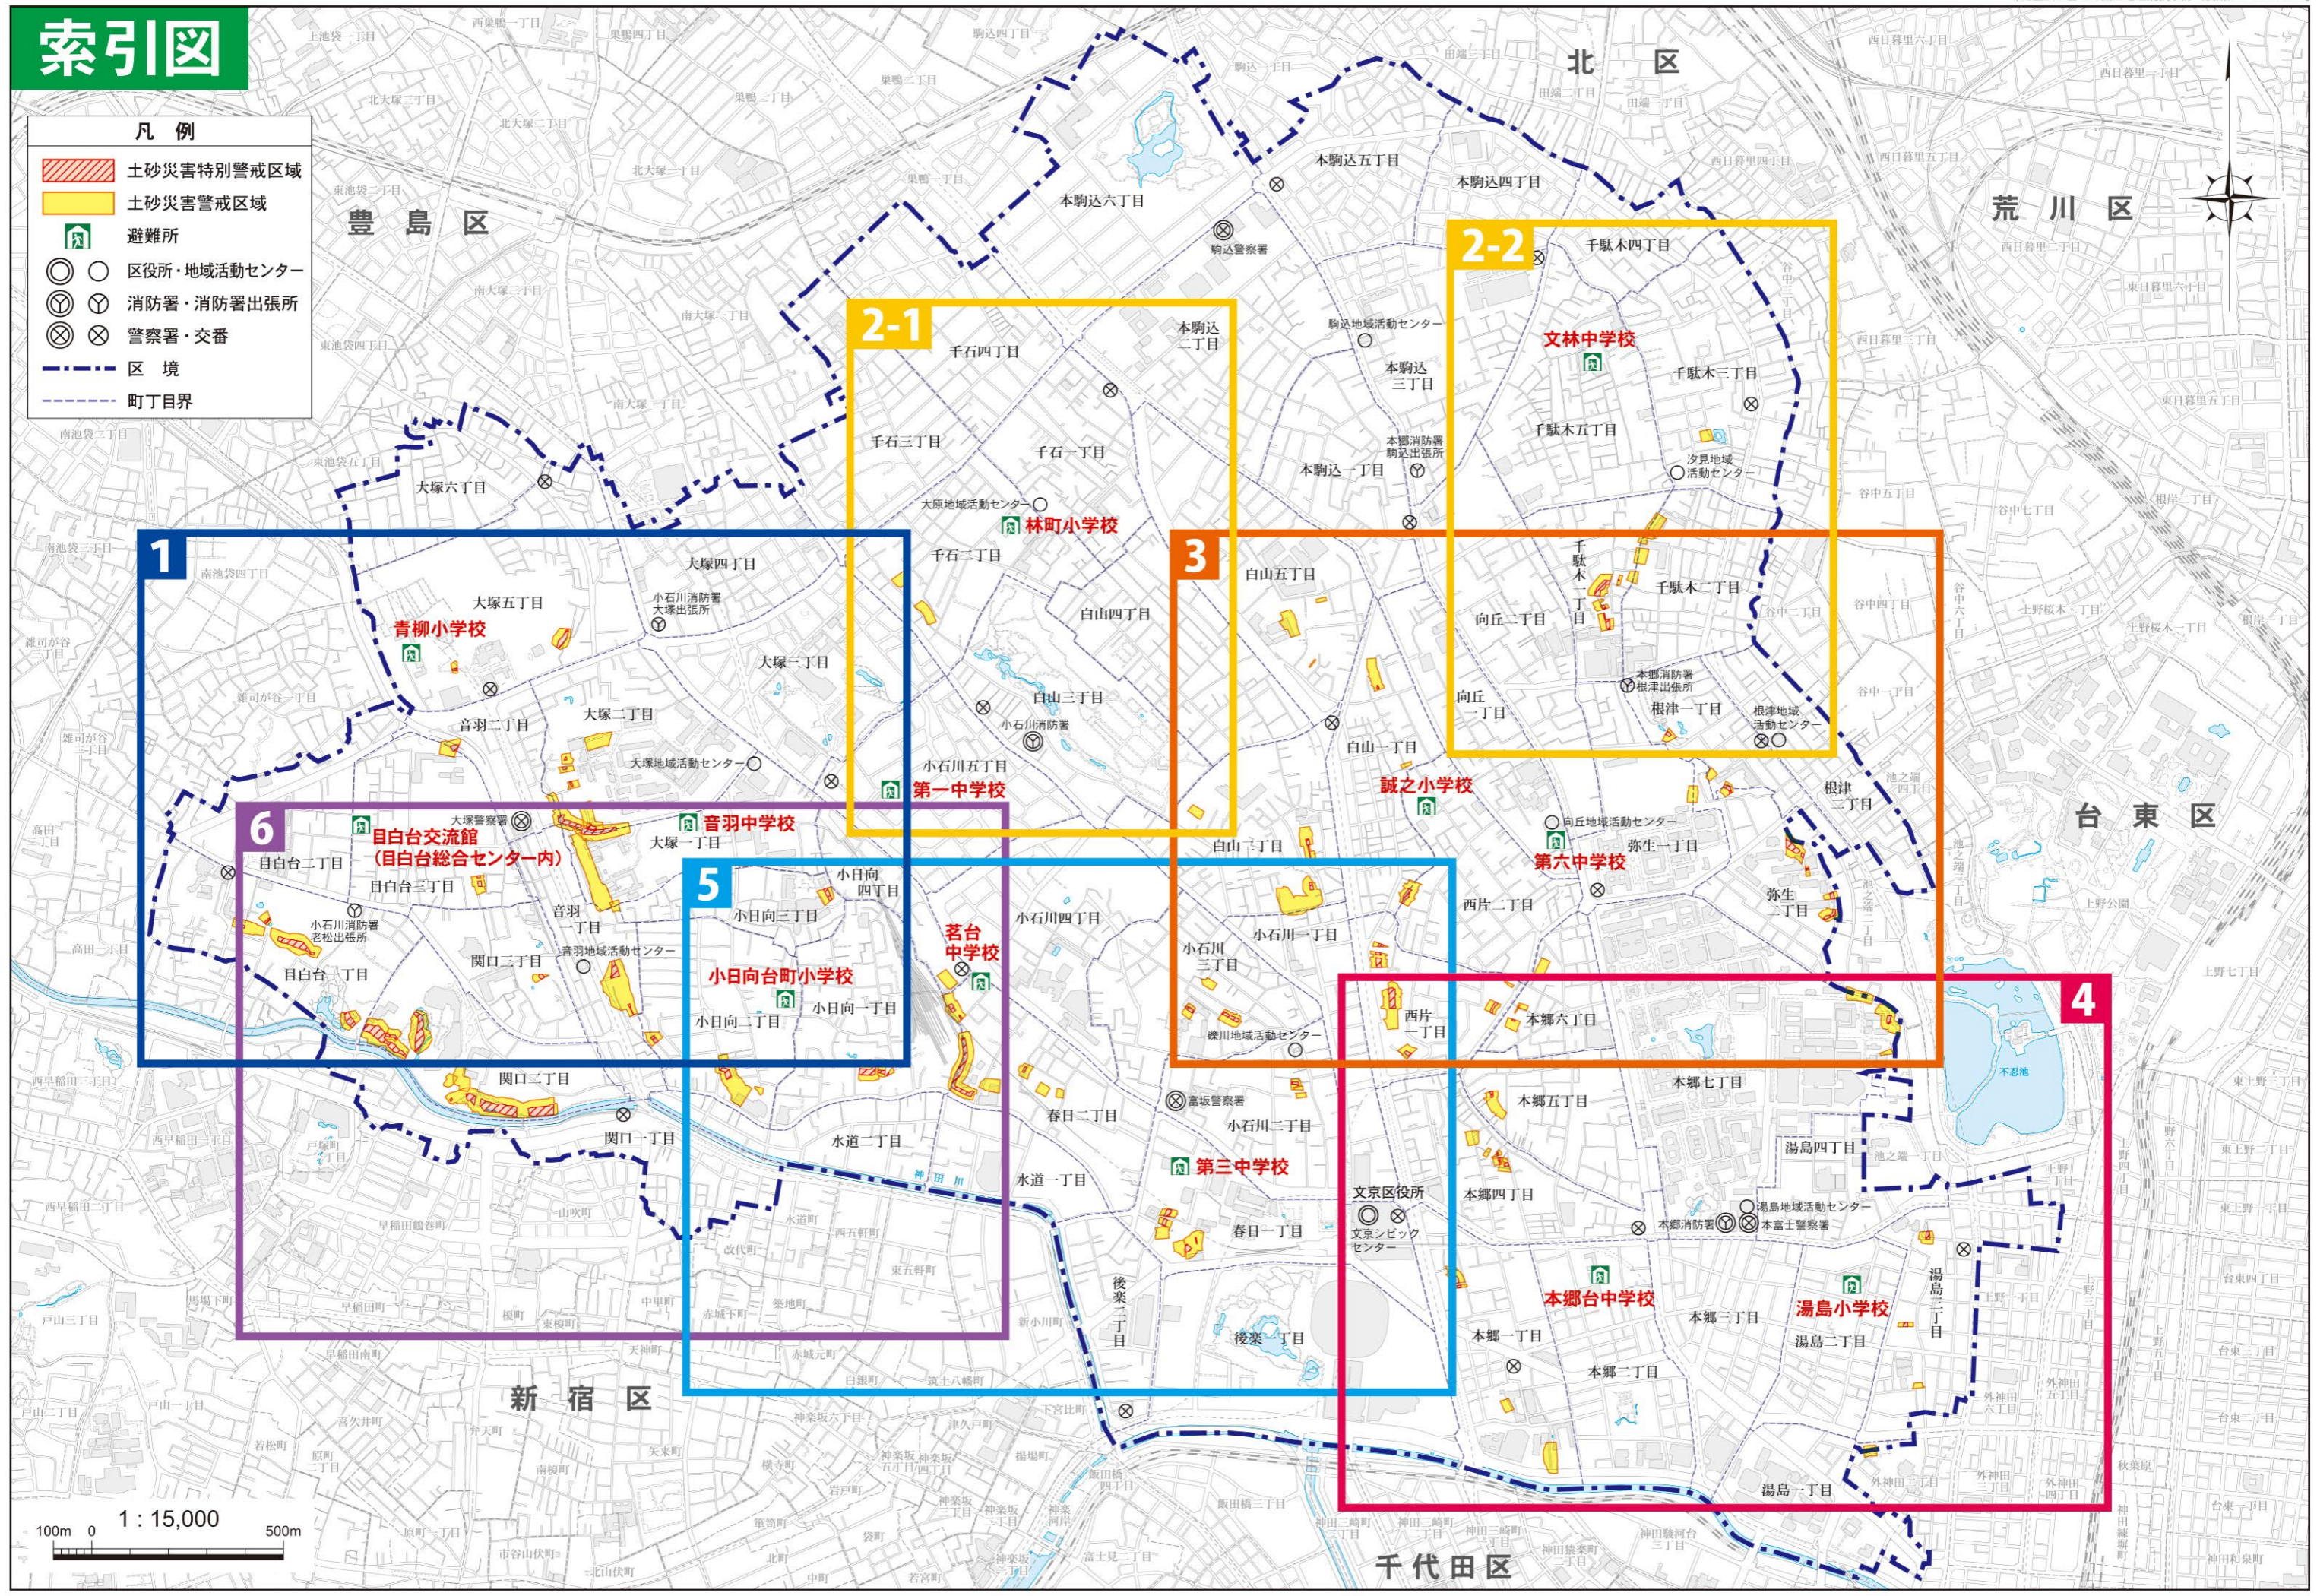

索引図

1. **凡例**
2. 土砂災害特別警戒区域
   - 土砂災害警戒区域
   - 避難所
   - 区役所・地域活動センター
   - 消防署・消防署出張所
   - 警察署・交番
   - 区境
   - 町丁目界