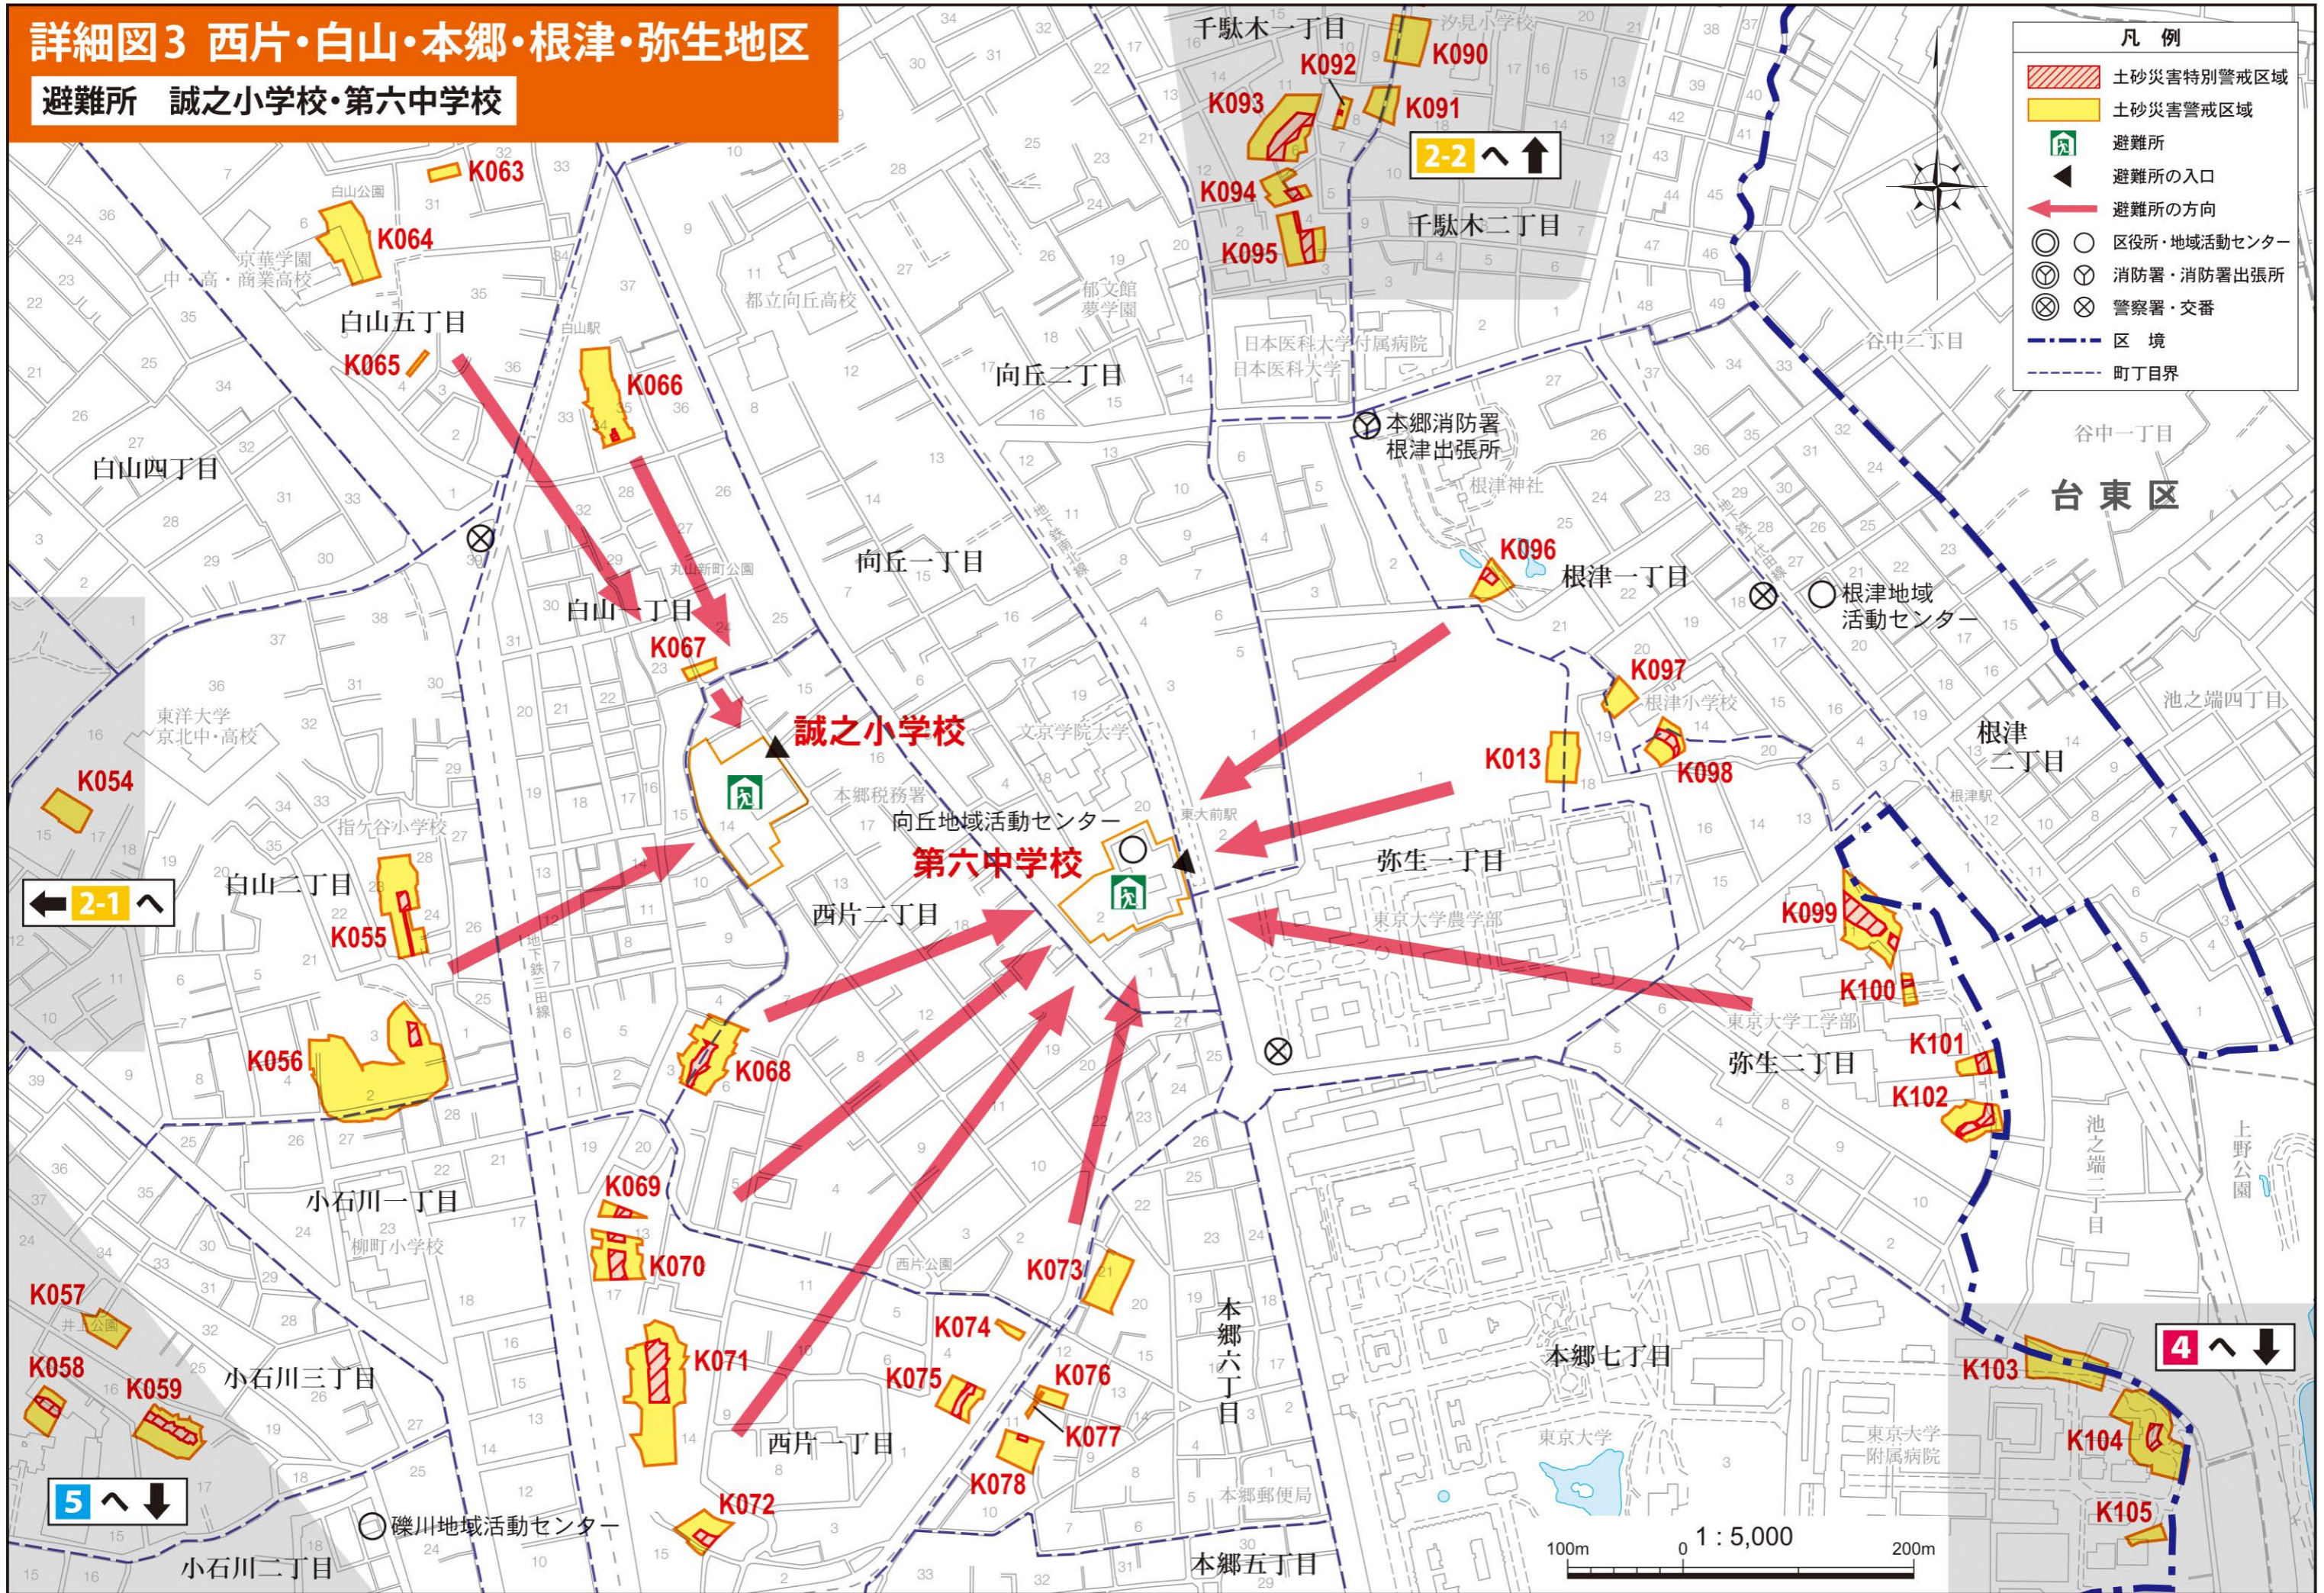

詳細図3 西片・白山・本郷・根津・弥生地区

避難所 誠之小学校・第六中学校

1. 凡例
2. 土砂災害特別警戒区域 (Red hatched area)
   - 土砂災害警戒区域 (Yellow area)
   - 避難所 (Green house icon)
   - 避難所の入口 (Black arrow pointing to shelter)
   - 避難所の方向 (Red arrow pointing away from shelter)
   - 区役所・地域活動センター (Circle with dot icon)
   - 消防署・消防署出張所 (Circle with cross icon)
   - 警察署・交番 (Circle with cross icon)
   - 区境 (Blue dashed line)
   - 町丁目界 (Blue dashed line)