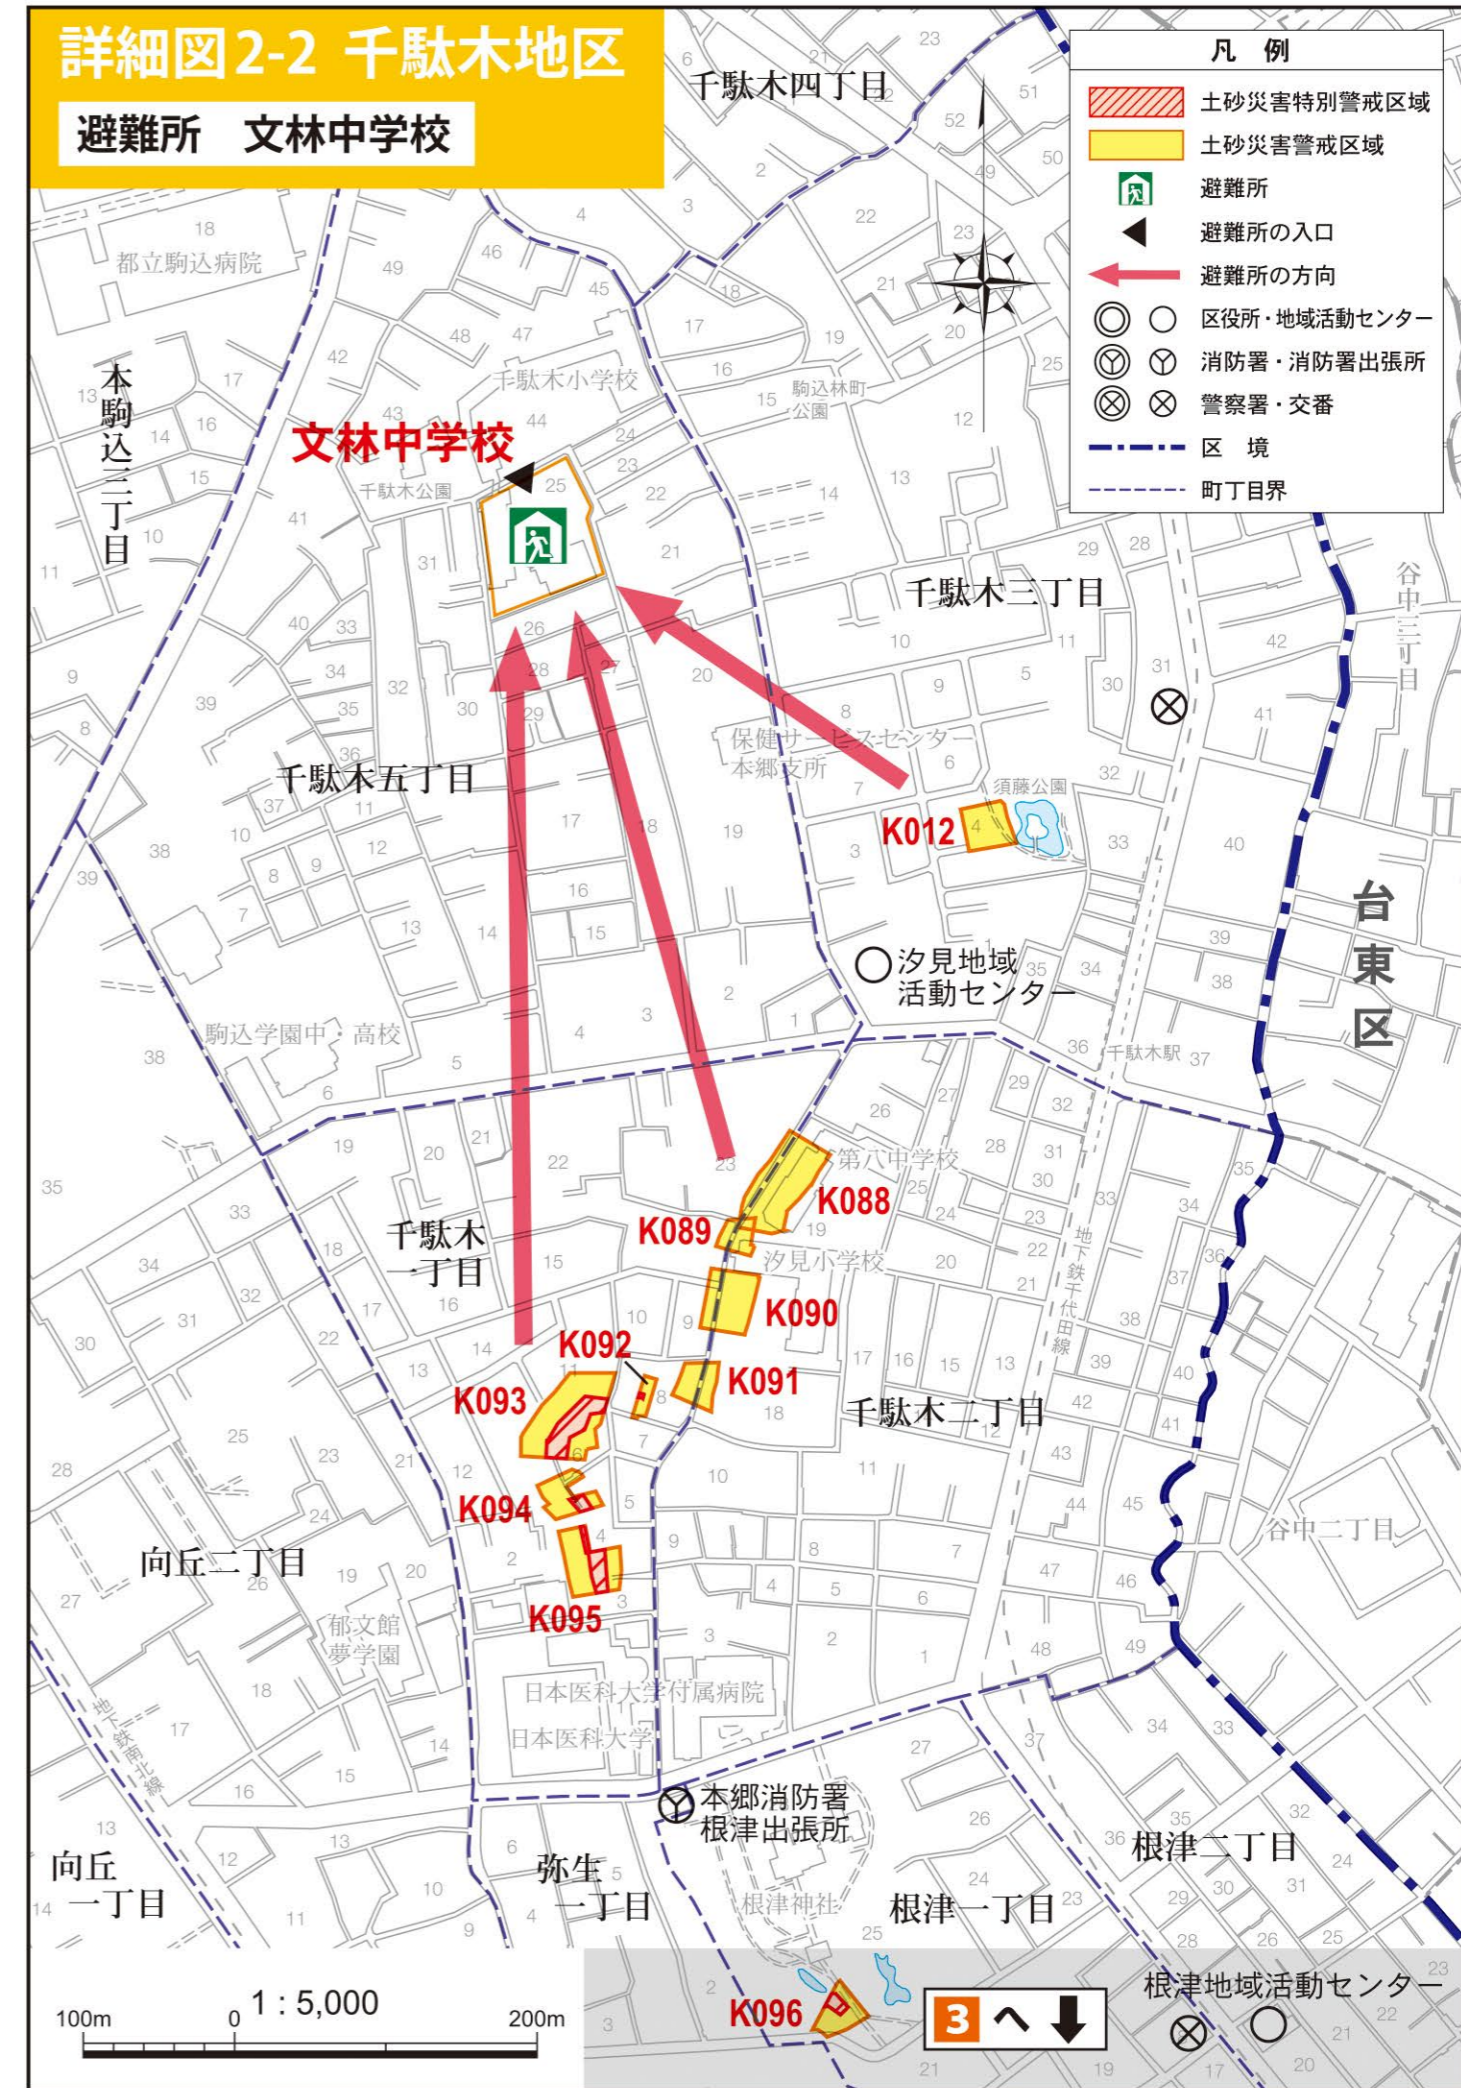

詳細図2-2 千駄木地区

避難所 文林中学校