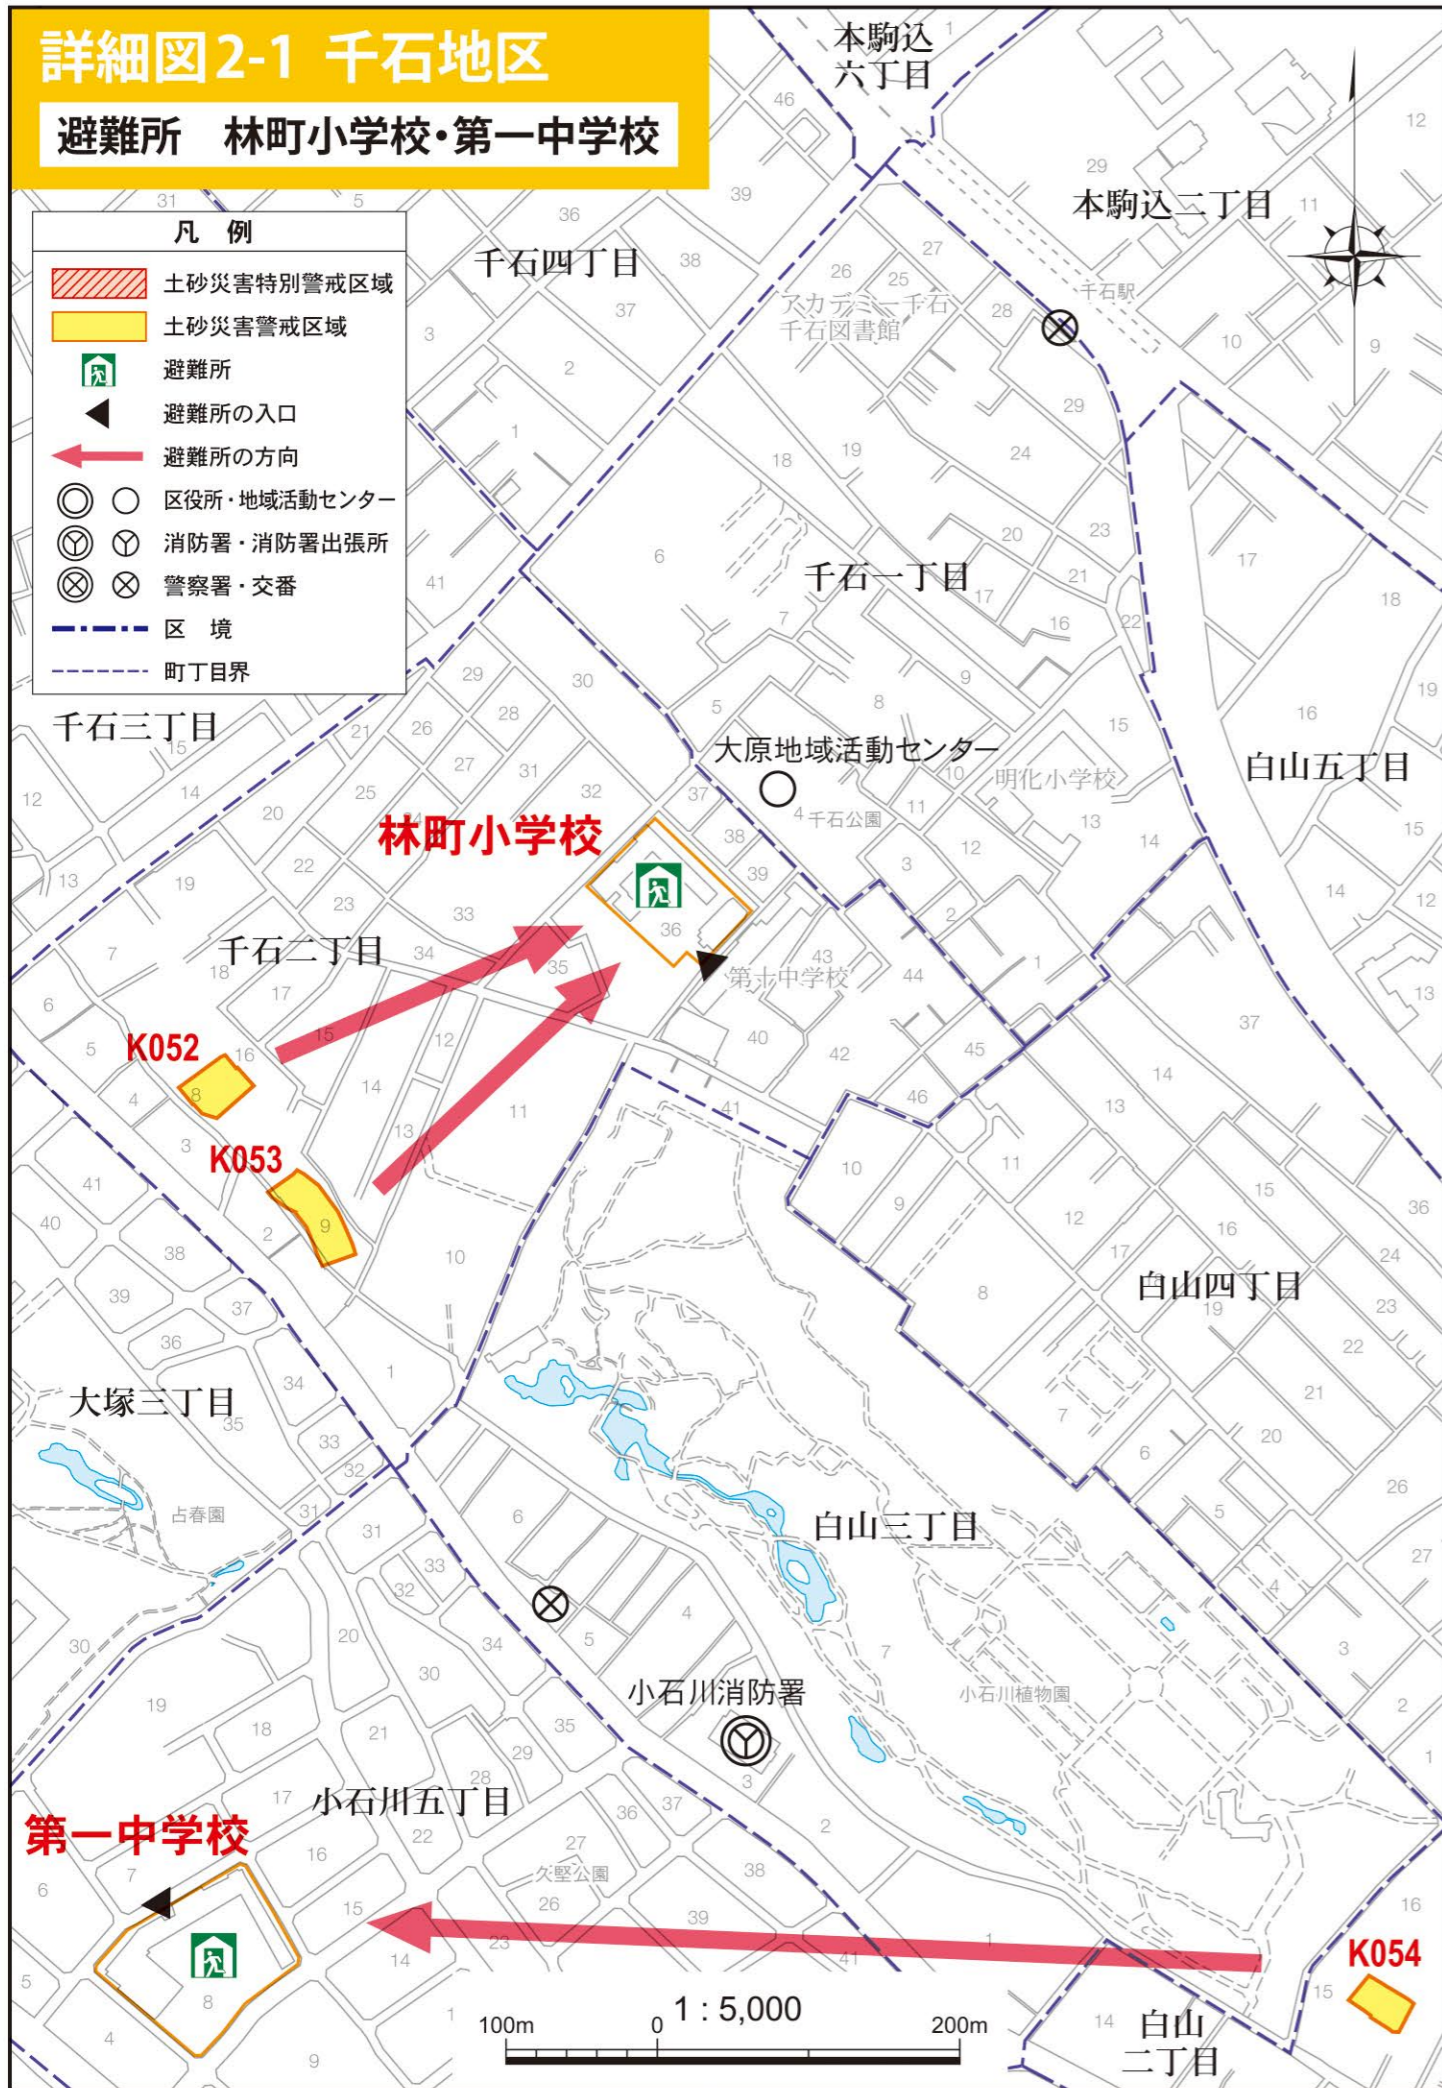

詳細図2-1 千石地区

避難所 林町小学校・第一中学校