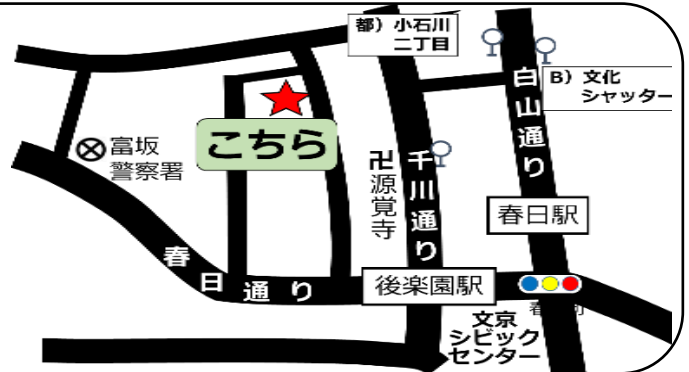

# 申込・お問い合わせ先 (地域活動センター)

ふれあいサロンは、区内9か所の地域活動センターで実施しています。  
ぜひ、各地の地域活動センターへお越しください。

## ① 礪川地域活動センター

- ☎ 03(3813)3638  
〒 112-0002 文京区小石川 2-18-18
- 東京メトロ丸ノ内線・南北線「後樂園」徒歩4分
  - 都営地下鉄大江戸線・三田線「春日」徒歩4分
  - 都営バス「小石川二丁目」バス停 徒歩2分
  - 文京区コミュニティバス《Bーぐる》
  - ▼目白台・小日向ルート「こんにやくえんま」 徒歩3分
  - ▼千駄木・駒込 ルート「文化シャッター前」 徒歩5分

## ② 大原地域活動センター

- ☎ 03(3946)8594  
〒 112-0011 文京区千石 1-4-3
- 都営三田線「千石」A4出口 徒歩7分
  - 都営バス「千石二丁目」バス停 徒歩3分
  - 文京区コミュニティバス《Bーぐる》
  - ▼千駄木・駒込ルート「特養ホーム白山の郷」 徒歩6分