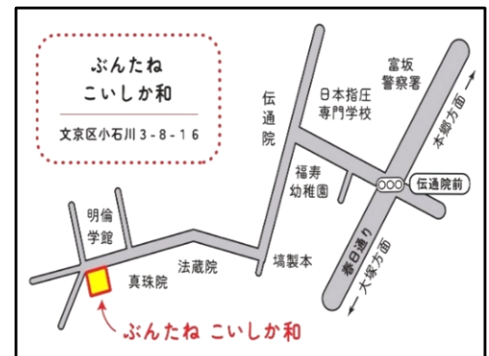

◆12月からはじまる講座

講座名	開催日程・募集期間	内容など	会場
LINE講座～SNSを始めよう～ (全2回)	開 12/5 (木)、 12/6 (金) 13:30～16:00 募 10/25 (金)～ 11/22 (金) 必着	内 オンラインでの会話や、音声通話、LINE Pay 等の便利機能を楽しむ。 師 竹箒の会 定 16人 (抽選) ¥ 300円 (初回納入)	駒込

ふれあいサロン礫川・ワークスペースさきちゃんち 合同企画

ご近所で居場所を見つけてみませんか？

内 地域の居場所を見学し、そこで行われている様々な活動を知り、地域で関わってみたいこと、やってみたいことを見つけます。

定 10人 (抽選)

¥ 200円 (初回納入)

師 さきちゃんち運営委員会

募 10/1 (火)～10/25 (金) 必着

申 右記申し込みフォームより

▲申し込みフォーム