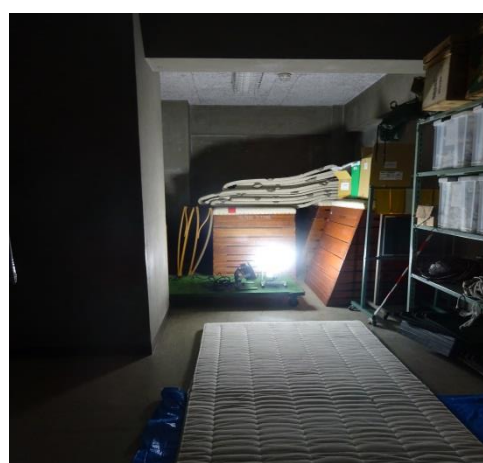

平成30年度冬の避難所総合訓練写真

本部

総務情報班

受付

情報掲示板

特設公衆電話設置

平成30年度冬の避難所総合訓練写真

避難者援護班

居住スペース設営

寒さ対策コーナー

暗所体験(灯りの確保訓練)

平成30年度冬の避難所総合訓練写真

給食物資班

炊き出し

救護衛生班

医療救護所

医療救護所(感染症罹患者)

平成30年度冬の避難所総合訓練写真

臨時災害 FM 放送局

初期消火訓練

AED 体験

煙体験ハウス

平成30年度冬の避難所総合訓練写真

展示ブース