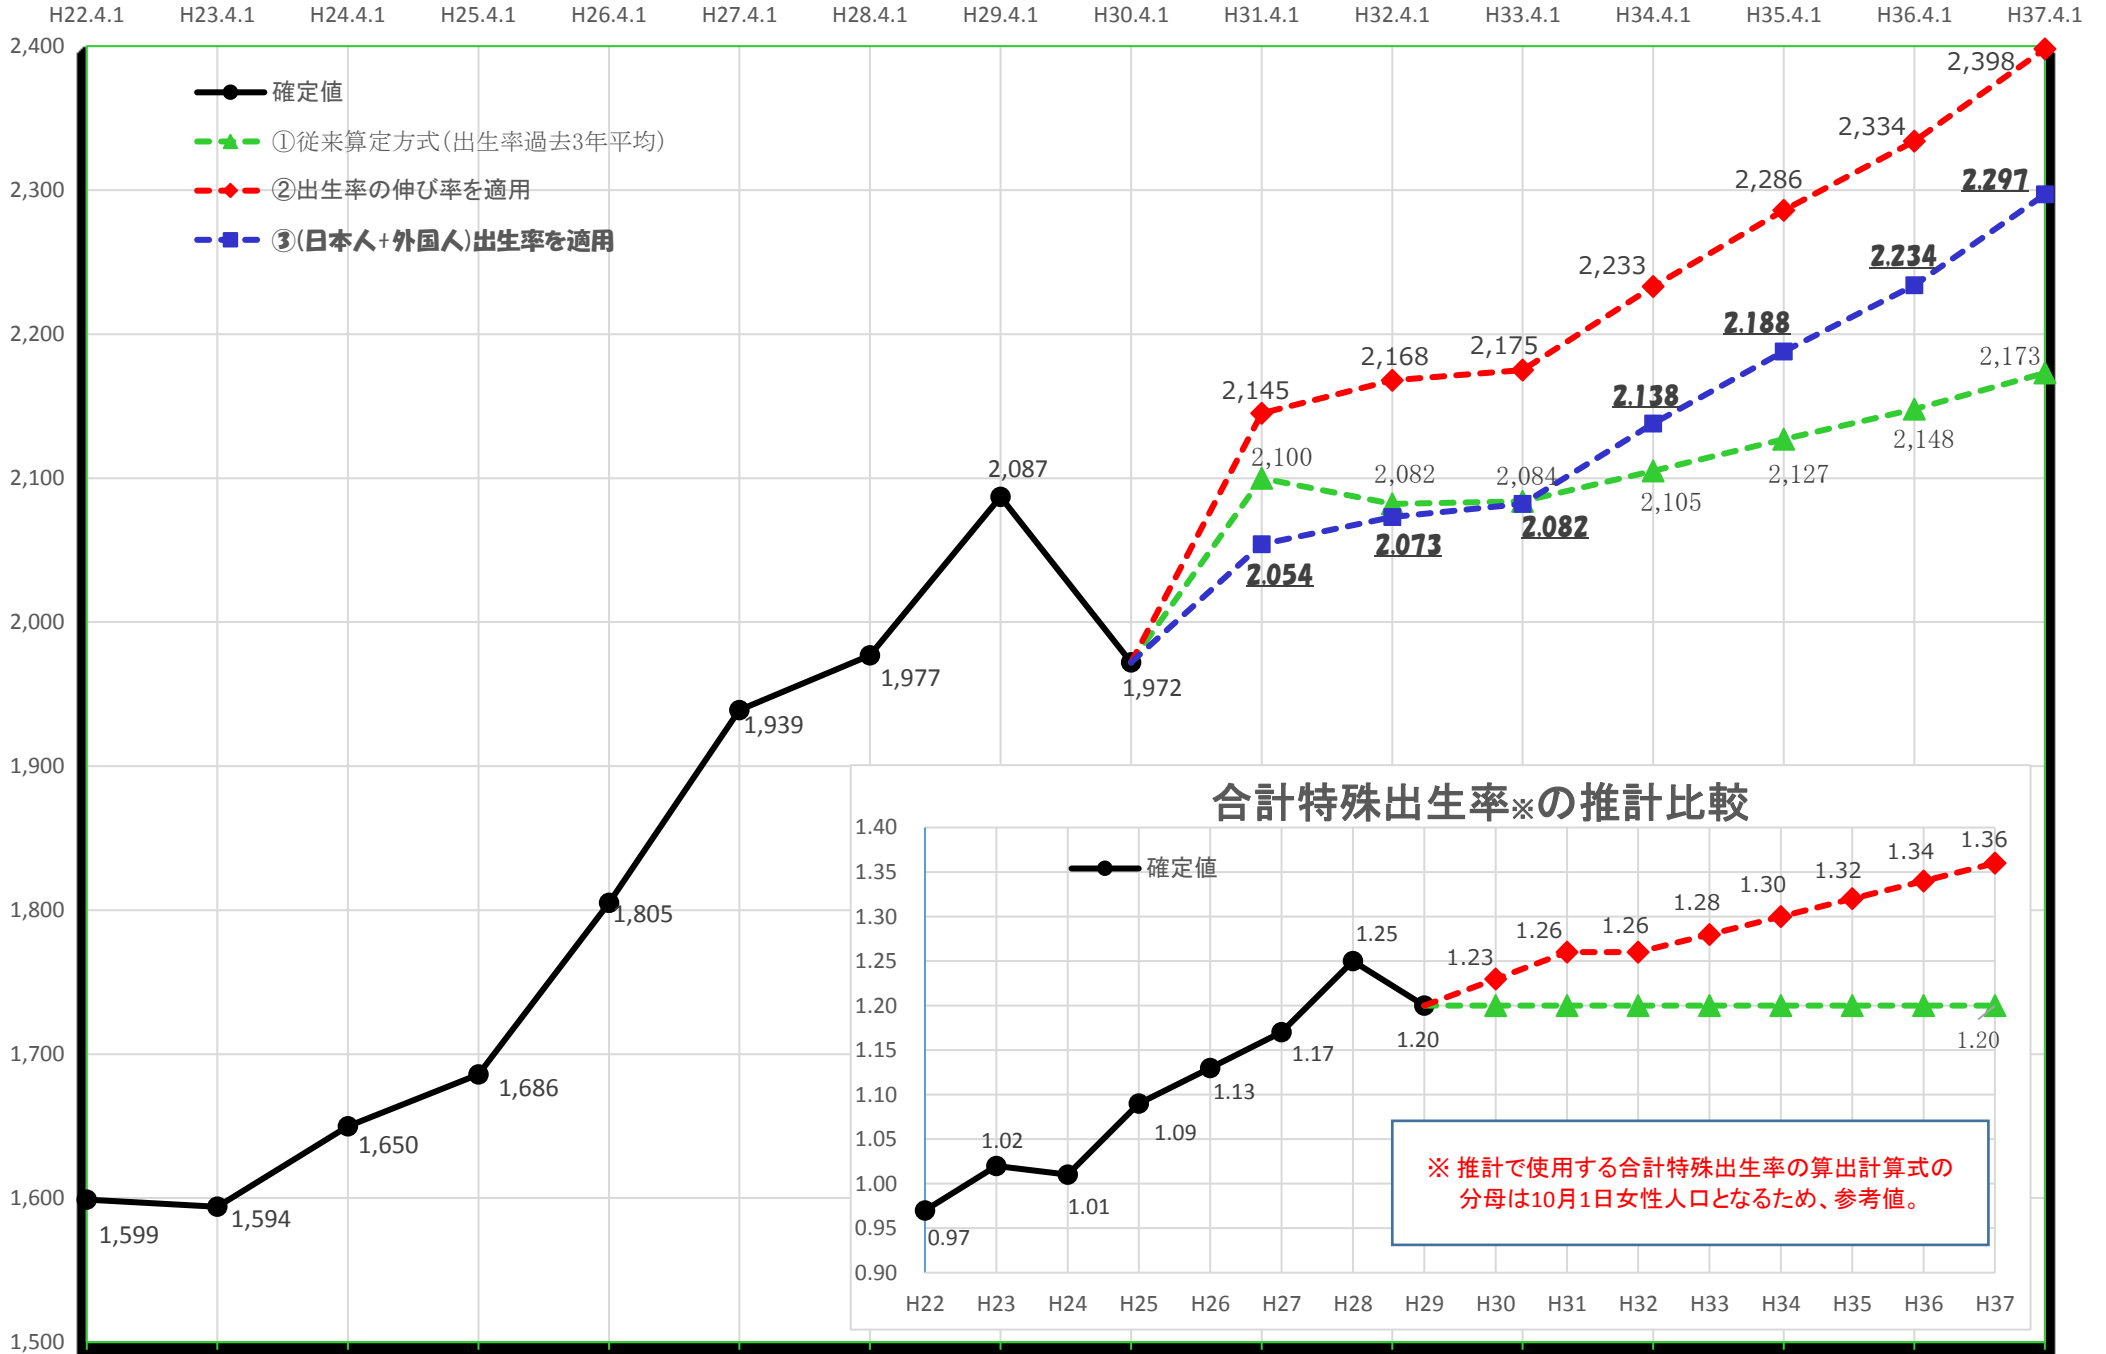

# 0歳人口の推計比較

※ 推計で使用する合計特殊出生率の算出計算式の分母は10月1日女性人口となるため、参考値。