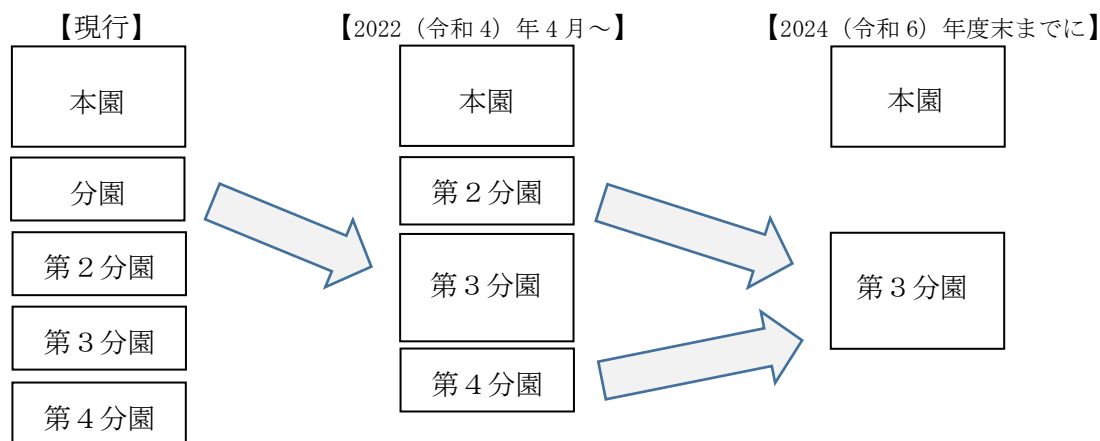

2 分園の統合等について

湯島総合センターについては、湯島幼稚園移転後の改築等が予定されており、同センター内でたんぽぽ保育園分園を運営している社会福祉法人あしたばの会（以下「あしたばの会」という。）と今後の運営について協議を行ったところ、あしたばの会から、乳児から就学前幼児までの一貫した保育活動の充実を図ること等の運営方針に基づく提案があり、分園の統合等を行うものである。

(1) 現行の状況

区内で本園及び分園4施設を開設し、計5か所の保育所を運営している。

たんぽぽ保育園本園	(文京区本郷7-3-1)	0～5歳児対象
たんぽぽ保育園分園	(文京区本郷3-10-18)	0～2歳児対象
たんぽぽ保育園第2分園	(文京区本郷2-36-9)	1～3歳児対象
たんぽぽ保育園第3分園	(文京区湯島2-31-1)	3～5歳児対象
たんぽぽ保育園第4分園	(文京区根津2-13-8)	1～3歳児対象

(2) 分園の統合について

ア 分園について、2022（令和4）年4月から第3分園を0～5歳児対象の園とした上で統合する。

イ 第2分園及び第4分園について、2024（令和6）年度末までに、第3分園へ統合する。

(3) その他

ア 現在、各園に在園しており、進級を希望する園児は、たんぽぽ保育園本園または第3分園に進級可能である。

イ 第2、第4分園は、2022（令和4）年4月は募集を行い、同年5月以降は募集を停止する。