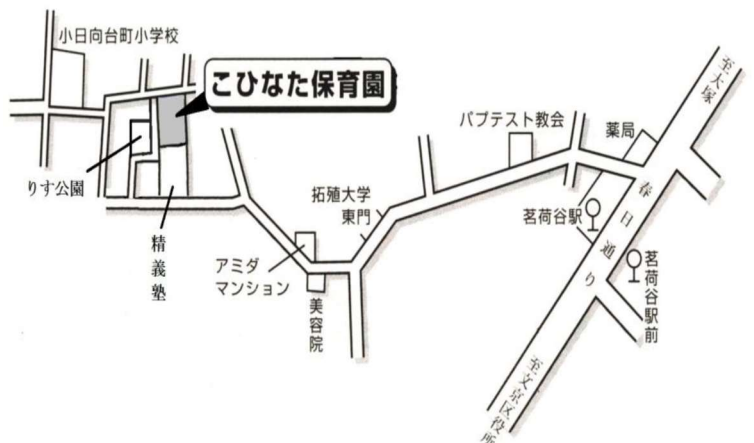

こひなた保育園

所在地 小日向1丁目21番1号
電話 03-3943-4457
FAX 03-3945-9840

開園年月日

昭和41年4月15日
平成23年耐震工事

園舎概要

- 敷地面積 1,044,51 m²
- 構造 鉄筋コンクリート
一部鉄骨造
- 規模 地上2階建て
- 延床面積 623,304 m²

園児定員

1歳児 ひよこ組	2歳児 あひる組	3歳児 たんぽぽ組	4歳児 ちゅうりっぷ組	5歳児 さくら組	合計
15名	18名	20名	22名	22名	97名

アクセス

- 東京メトロ
丸の内線 茗荷谷駅 徒歩6分
- 都営バス 茗荷谷駅前 徒歩8分

園目標

- ・元気に遊ぶ子ども
- ・仲良く遊ぶ子ども
- ・豊かに表現する子ども

行事について

- ・日本の伝統的なものや、季節を感じる行事を日頃の保育を豊かなものにする体験として取り入れています。
- ・保護者の方に参加をしていただく行事は以下のとおりです。
 - *入園式（新入園児保護者のみ）
 - *運動会（2・3・4・5歳児保護者のみ）
 - *発表会（3・4・5歳児保護者のみ）
 - *卒園式（5歳児保護者のみ）
 - *保護者会
 - *保育参観・面談
- ・詳細は、入園後に各園からお知らせいたします。

一日の保育の流れ

時間	1～5歳児	補足
開園 7:15	朝の保育開始	★一日のスタートです。その日を気持ちよく過ごせるように、安心できる環境で受け入れをします。午前9時30分までに登園してください。
8:30	順次登園	
10:00	活動・遊び 昼食	★年齢や天候やその日の状況により様々な活動ができるよう工夫しています。
12:00	休息・睡眠	★年齢ごとに活動や遊び時間が違うため、食事や睡眠時間が異なります。
15:00	おやつ・遊び	★一日の保育の流れの中で、遊びが継続するようにしています。
16:00	順次降園	
16:30	夕方の保育開始	★お迎えの時間が遅れる場合は、事前に連絡をしてください。1歳児クラス以上のお子さんとで <u>18時15分（「保育短時間」認定は17時）を過ぎた場合は、延長保育スポット（1日400円の延長保育料がかかります。）扱いになります。</u>
18:15	延長保育開始 補食・遊び	
19:15	延長保育終了	
閉園		