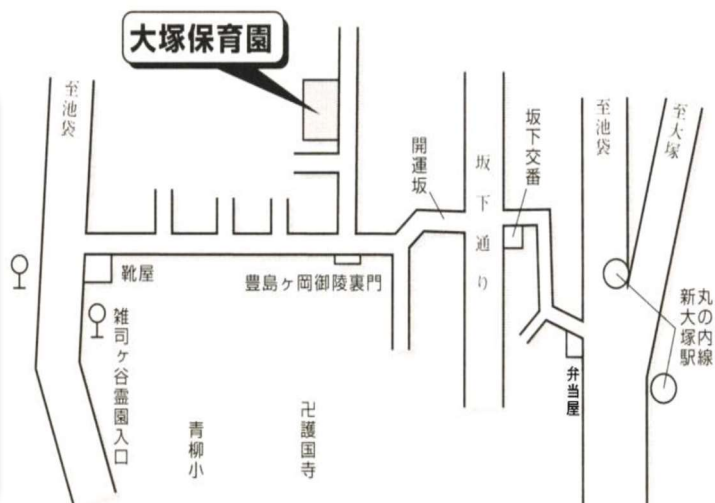

大塚保育園

所在地 大塚6丁目 22番 19号
電話 03-3943-1631
FAX 03-3945-4998

開園年月日

昭和 43年 4月 1日
平成 17年 改築

園舎概要

- 敷地面積 1103.20 m²
- 構造 鉄筋コンクリート造
- 規模 地上3階建て
(うち1・2階)
- 延床面積 736.53 m²

園児定員

0歳児 にじ組	1歳児 ゆめ組	2歳児 はな組	3歳児 ほし組	4歳児 ゆき組	5歳児 うみ組	合計
9名	13名	14名	21名	23名	23名	103名

アクセス

- 東京メトロ
丸の内線 新大塚駅 徒歩7分
有楽町線 東池袋駅 徒歩12分
- 都営荒川線
東池袋四丁目駅 徒歩11分
- 都営バス
雑司ヶ谷霊園入口 徒歩6分

園目標

- ・心も体も元気な子ども
- ・自分で考えのびのびと遊ぶ子ども
- ・まわりや自分を大切にできる子ども

行事について

- ・日本の伝統的なものや、季節を感じる行事を日頃の保育を豊かなものにする体験として取り入れています。
- ・保護者の方に参加をしていただく行事は以下のとおりです。
 - *入園式（新入園児保護者のみ）
 - *運動会（2・3・4・5歳児保護者のみ）
 - *発表会（3・4・5歳児保護者のみ）
 - *卒園式（5歳児保護者のみ）
 - *保護者会
 - *保育参観・面談
- ・詳細は、入園後に各園からお知らせいたします。

保育園の一日

0歳児	時間	1～5歳児	補足
朝の保育開始	開園 7:15	朝の保育開始	★一日のスタートです。その日を気持ちよく過ごせるように、安心できる環境で受け入れをします。午前9時30分までに登園してください。
順次登園	8:30	順次登園	
一人一人のリズムに合わせた授乳・離乳食・睡眠遊び	10:00 12:00	活動・遊び 昼食 休息・睡眠	★年齢や天候やその日の状況により様々な活動ができるよう工夫しています。 ★年齢ごとに活動や遊び時間が違うため、食事や睡眠時間が異なります。
順次降園	15:00 16:00	おやつ・遊び 順次降園	★一日の保育の流れの中で、遊びが継続するようにしています。
夕方の保育開始	16:30	夕方の保育開始	★お迎えの時間が遅れる場合は、事前に連絡をしてください。1歳児クラス以上のお子さんで 18時15分 （「保育短時間」認定は 17時 ）を過ぎた場合は、 延長保育スポット（1日400円の延長保育料がかかります。） 扱いになります。
0歳児保育終了	18:15 19:15	延長保育開始 補食・遊び 延長保育終了	
	閉園		