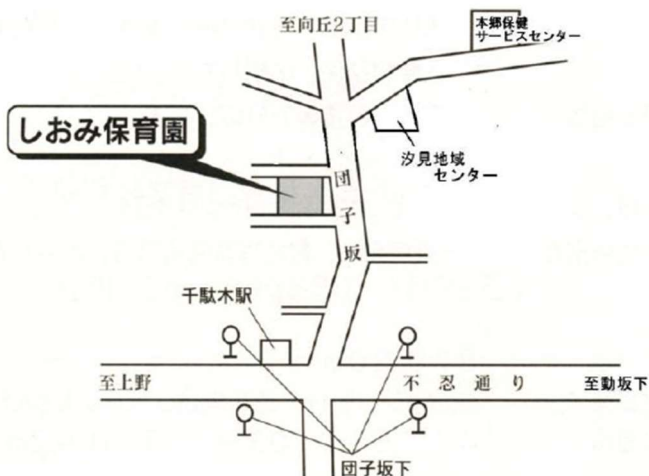

しおみ保育園

所在地 千駄木2丁目27番8号
電話 03-3827-8229
FAX 03-5685-4808

開園年月日

昭和43年7月29日
平成14年 改築

園舎概要

- 敷地面積 879.30 m²
- 構造 鉄筋コンクリート造
- 規模 地上5階建て
(うち1・2階)
- 延床面積 737.00 m²

園児定員

0歳児 ゆめ組	1歳児 ひよこ組	2歳児 うさぎ組	3歳児 ひまわり組	4歳児 さくら組	5歳児 ゆり組	合計
11名	14名	16名	22名	22名	22名	107名

アクセス

- 東京メトロ
千代田線 千駄木駅 徒歩1分
南北線 本駒込駅 徒歩8分
- 都営バス 団子坂下 徒歩1分

園目標

- ・ 心身ともに健やかな子ども
- ・ 遊びや生活を楽しめる子ども
- ・ 自ら遊びをみつけて、意欲的な子ども
- ・ 人とのかかわりを大切にし、思いやりのある子ども

行事について

- ・ 日本の伝統的なものや、季節を感じる行事を日頃の保育を豊かなものにする体験として取り入れています。
- ・ 保護者の方に参加をしていただく行事は以下のとおりです。
 - *入園式（新入園児保護者のみ）
 - *運動会（2・3・4・5歳児保護者のみ）
 - *発表会（3・4・5歳児保護者のみ）
 - *卒園式（5歳児保護者のみ）
 - *保護者会
 - *保育参観・面談
- ・ 詳細は、入園後に各園からお知らせいたします。

一日の保育の流れ

0歳児	時間	1～5歳児	補足
開園・朝の保育開始	7:15	朝の保育開始	★一日のスタートです。その日を気持ちよく過ごせるように、安心できる環境で受け入れをします。午前9時30分までに登園してください。
順次登園	8:30	順次登園	
遊び・睡眠		クラス活動・遊び	★年齢や天候やその日の状況により様々な活動ができるよう工夫しています。
一人一人のリズムに合わせた離乳食・授乳・睡眠	10:00	活動・遊び	
遊び	12:00	昼食	★年齢ごとに活動や遊び時間が違うため、食事や睡眠時間が異なります。
離乳食・授乳 遊び	14:00	休息・睡眠	
順次降園	15:00	目覚め・おやつ 遊び	★一日の保育の流れの中で、遊びが継続するようにしています。
夕方保育開始	16:00	順次降園	
0歳児保育終了	16:30	夕方保育開始	★お迎えの時間が遅れる場合は、事前に連絡をしてください。1歳児クラス以上のお子さんとで <u>18時15分</u> （「保育短時間」認定は17時）を過ぎた場合は、 <u>延長保育スポット</u> （1日400円の延長保育料がかかります。）扱いになります。
	18:15	延長保育開始 補食・遊び	
	19:15 閉園	延長保育終了	