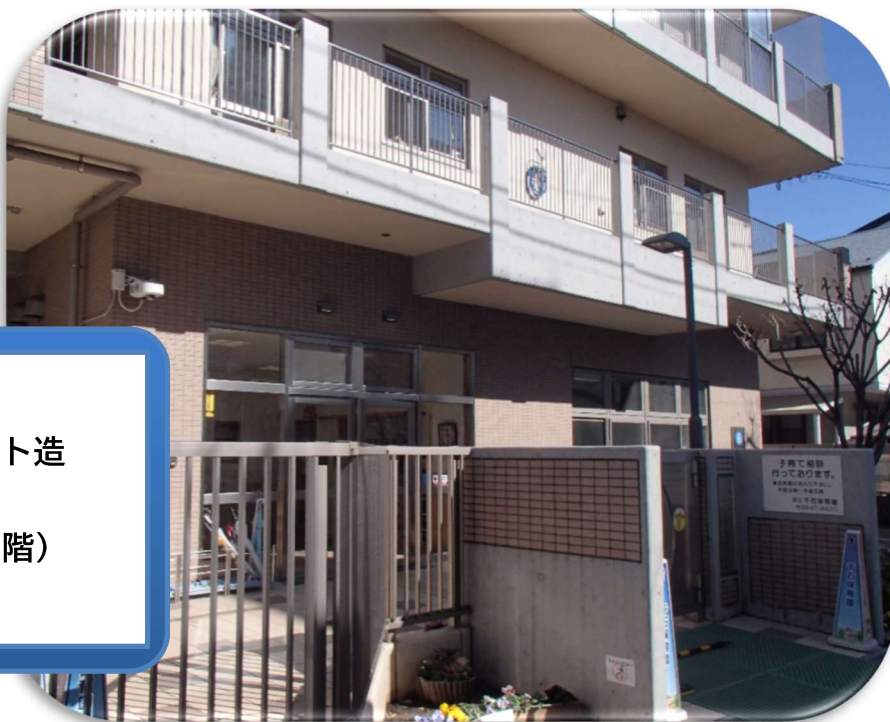

千石保育園

所在地 千石1丁目4番3号
電話 03-3947-9220
FAX 03-3945-4996

開園年月日

昭和44年12月1日
平成25年 新築

園舎概要

- 敷地面積 2120.14 m²
- 構造 鉄筋コンクリート造
- 規模 地上3階建て
(うち1・2階)
- 延床面積 1150.44 m²

園児定員

0歳児 ゆめ組	1歳児 ほし組	2歳児 つき組	3歳児 にじ組	4歳児 そら組	5歳児 たいよう組	合計
12名	23名	25名	26名	30名	30名	146名

アクセス

- 都営地下鉄
三田線 千石駅 徒歩8分
- 都営バス
千石二丁目 徒歩5分

園目標

- ・健康なこども
- ・心豊かなこども
- ・遊びが大好きなこども

行事について

- ・日本の伝統的なものや、季節を感じる行事を日頃の保育を豊かなものにする体験として取り入れています。
- ・保護者の方に参加をしていただく行事は以下のとおりです。
 - *入園式（新入園児保護者のみ）
 - *運動会（2・3・4・5歳児保護者のみ）
 - *発表会（3・4・5歳児保護者のみ）
 - *卒園式（5歳児保護者のみ）
 - *保護者会
 - *保育参観・面談
- ・詳細は、入園後に各園からお知らせいたします。

一日の保育の流れ

0歳児	時間	1～5歳児	補足
朝の保育開始	開園 7:15	朝の保育開始	★一日のスタートです。その日を気持ちよく過ごせるように、安心できる環境で受け入れをします。午前9時30分までに登園してください。
順次登園	8:30	順次登園	
一人一人のリズムに合わせた授乳・離乳食・睡眠遊び	10:00 12:00	活動・遊び 昼食 休息・睡眠	★年齢や天候やその日の状況により様々な活動ができるよう工夫しています。 ★年齢ごとに活動や遊び時間が違うため、食事や睡眠時間が異なります。
順次降園	15:00 16:00	おやつ・遊び 順次降園	★一日の保育の流れの中で、遊びが継続するようにしています。
夕方の保育開始	16:30	夕方の保育開始	★お迎えの時間が遅れる場合は、事前に連絡をしてください。1歳児クラス以上のお子さんとで <u>18時15分</u> （「保育短時間」認定は <u>17時</u> ）を過ぎた場合は、 <u>延長保育スポット（1日400円の延長保育料がかかります。）</u> 扱いになります。
0歳児保育終了	18:15 19:15	延長保育開始 補食・遊び 延長保育終了	
	閉園		