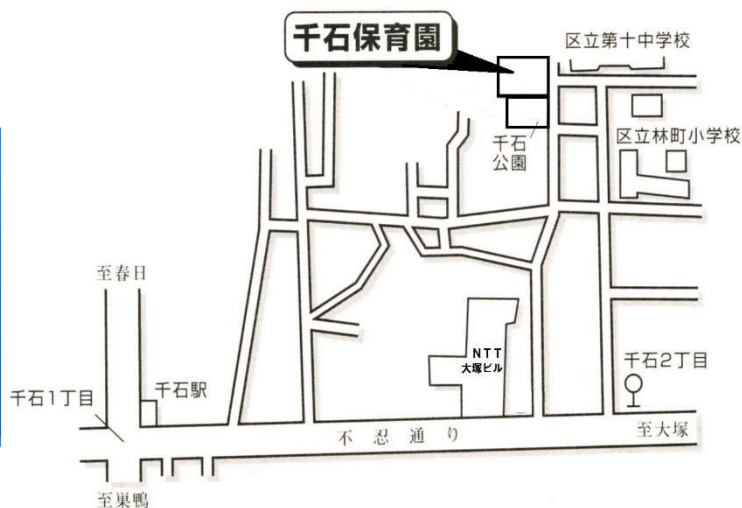

千石保育園

所在地 千石1丁目4番3号
電話 03-3947-9220
FAX 03-3945-4996

開園年月日

昭和44年12月1日
平成25年 新築

園舎概要

- 敷地面積 2120.14 m²
- 構造 鉄筋コンクリート造
- 規模 地上3階建て
(うち1・2階)
- 延床面積 1150.44 m²

園児定員

0歳児 ゆめ組	1歳児 ほし組	2歳児 つき組	3歳児 にじ組	4歳児 そら組	5歳児 たいよう組	合計
12名	23名	25名	26名	30名	30名	146名

アクセス

- 都営地下鉄
三田線 千石駅 徒歩8分
- 都営バス
千石二丁目 徒歩5分

園目標

- ・健康なこども
- ・心豊かなこども
- ・遊びが大好きなこども

行事について

- ・日本の伝統的なものや、季節を感じる行事を日頃の保育を豊かなものにする体験として取り入れています。
- ・保護者の方に参加をしていただく行事は以下のとおりです。
 - *入園式（新入園児保護者のみ）
 - *運動会（2・3・4・5歳児保護者のみ）
 - *発表会（3・4・5歳児保護者のみ）
 - *卒園式（5歳児保護者のみ）
 - *保護者会
 - *保育参観・面談
- ・詳細は、入園後に各園からお知らせいたします。

一日の保育の流れ

0歳児	時間	1～5歳児	補足
朝の保育開始	開園 7:15	朝の保育開始	★一日のスタートです。その日を気持ちよく過ごせるように、安心できる環境で受け入れをします。午前9時30分までに登園してください。
順次登園	8:30	順次登園	
一人一人のリズムに合わせた授乳・離乳食・睡眠遊び	10:00 12:00	活動・遊び 昼食 休息・睡眠	★年齢や天候やその日の状況により様々な活動ができるよう工夫しています。 ★年齢ごとに活動や遊び時間が違うため、食事や睡眠時間が異なります。
順次降園	15:00 16:00	おやつ・遊び 順次降園	★一日の保育の流れの中で、遊びが継続するようにしています。
夕方の保育開始	16:30	夕方の保育開始	★お迎えの時間が遅れる場合は、事前に連絡をしてください。1歳児クラス以上のお子さんとで <u>18時15分</u> （「保育短時間」認定は <u>17時</u> ）を過ぎた場合は、 <u>延長保育スポット（1日400円の延長保育料がかかります。）</u> 扱いになります。
0歳児保育終了	18:15 19:15	延長保育開始 補食・遊び 延長保育終了	
	閉園		