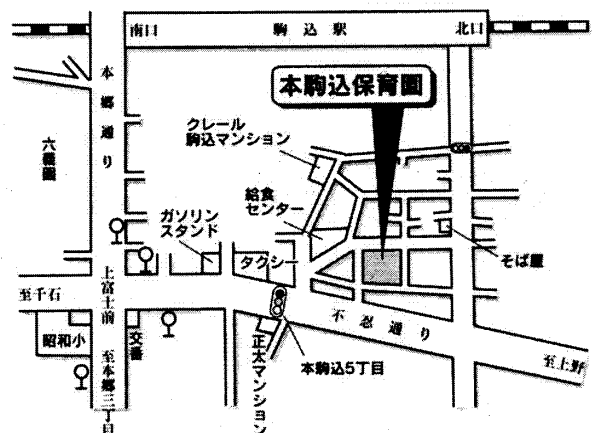

アクセス

- JR山手線 駒込駅 徒歩8分
- 東京メトロ
  南北線 駒込駅 徒歩10分
- 都営バス 上富士前 徒歩5分

〔案内図〕