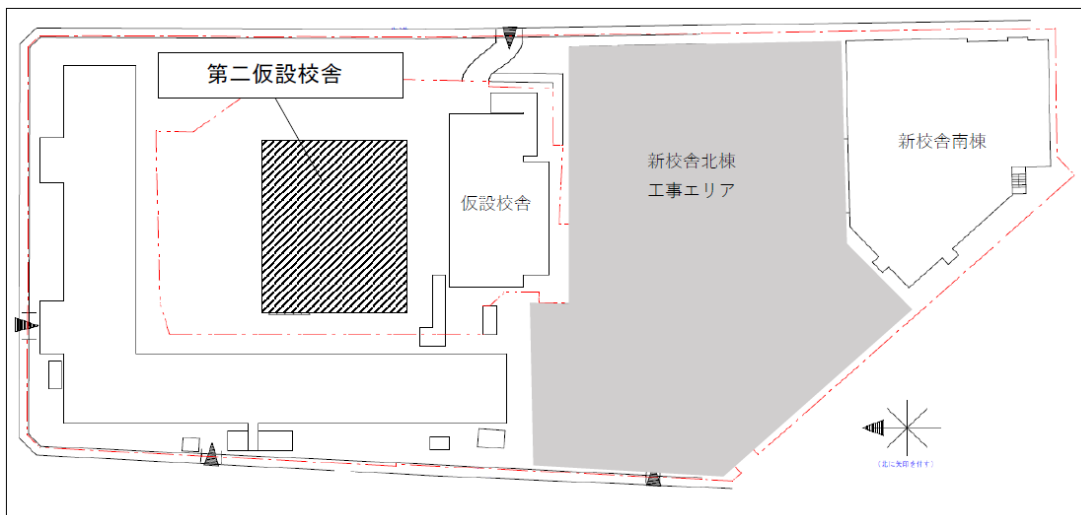

2 第二仮設校舎の建設について

改築工事スケジュールの見直しに伴い、新校舎完成までの普通教室等の不足に対応するため、既存の仮設校舎に隣接して、既存校舎敷地内に第二仮設校舎を建設します。

【校舎配置図】

【概要】

鉄骨造地上2階 約950㎡（予定）
普通教室8室、教材室2室 等

【スケジュール（予定）】

- ・建設工事：
令和6年10月上旬～令和7年3月末
- ・供用開始：
令和7年4月

なお、保護者及び近隣の方向けの説明会を以下のとおり開催します。