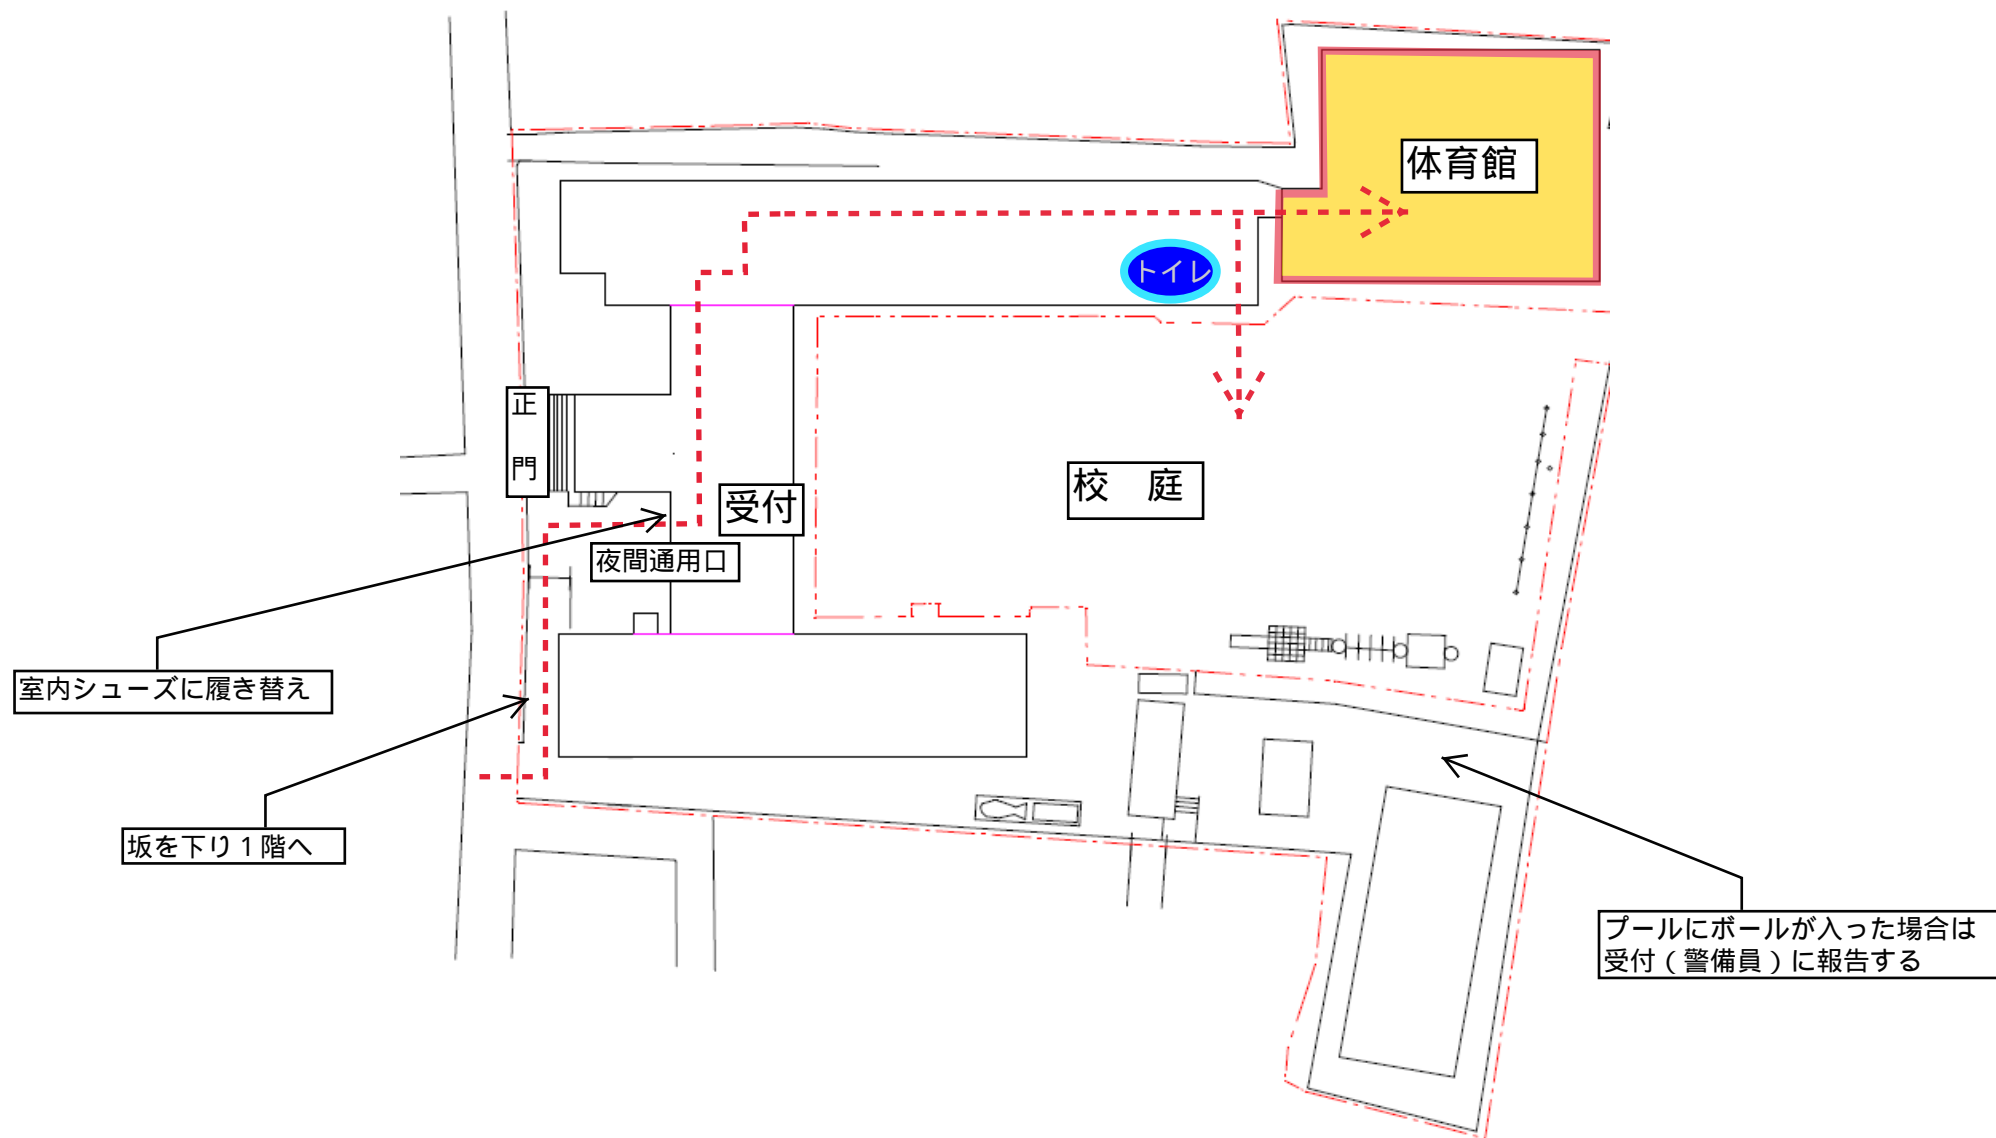

文京区立礪川小学校施設 案内図