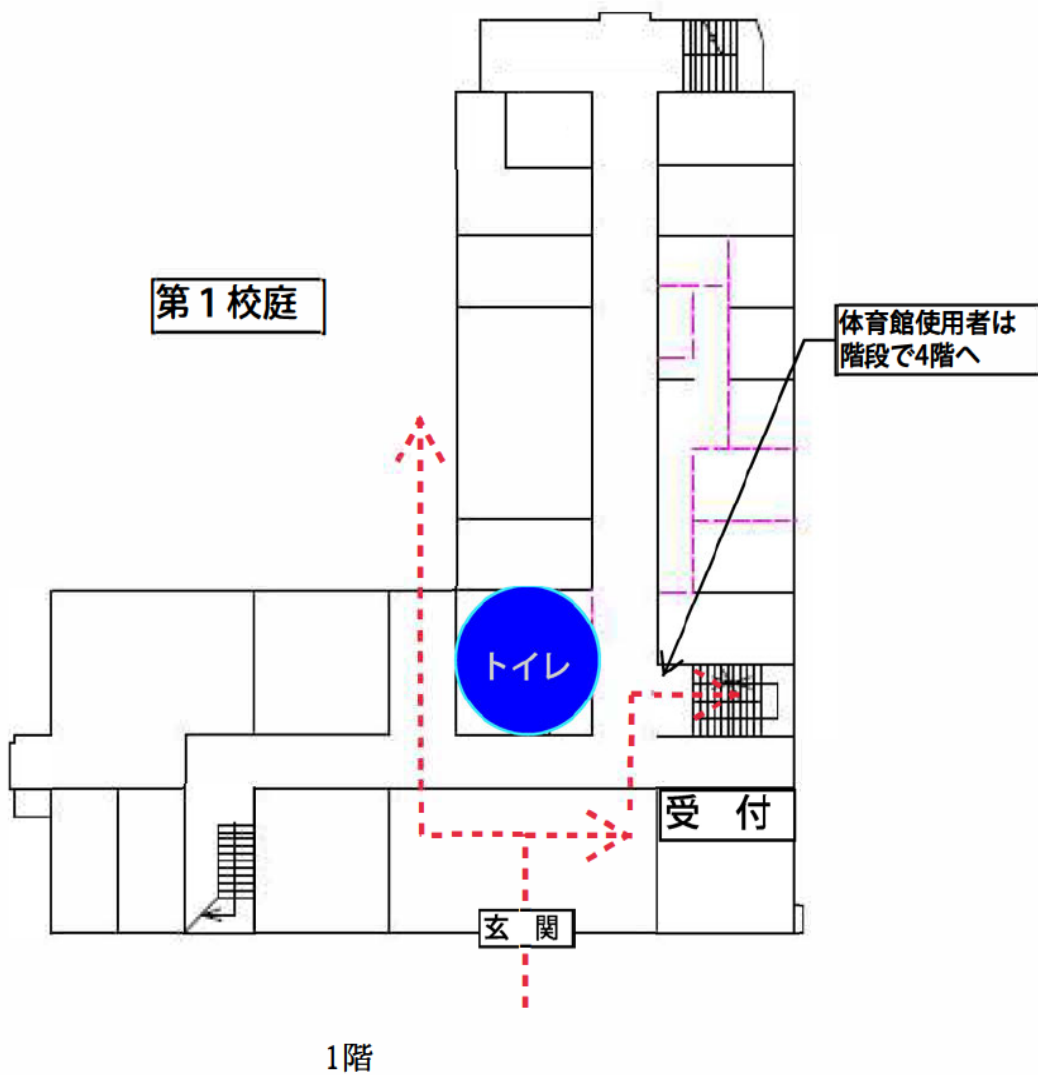

文京区立金富小学校 施設案内図