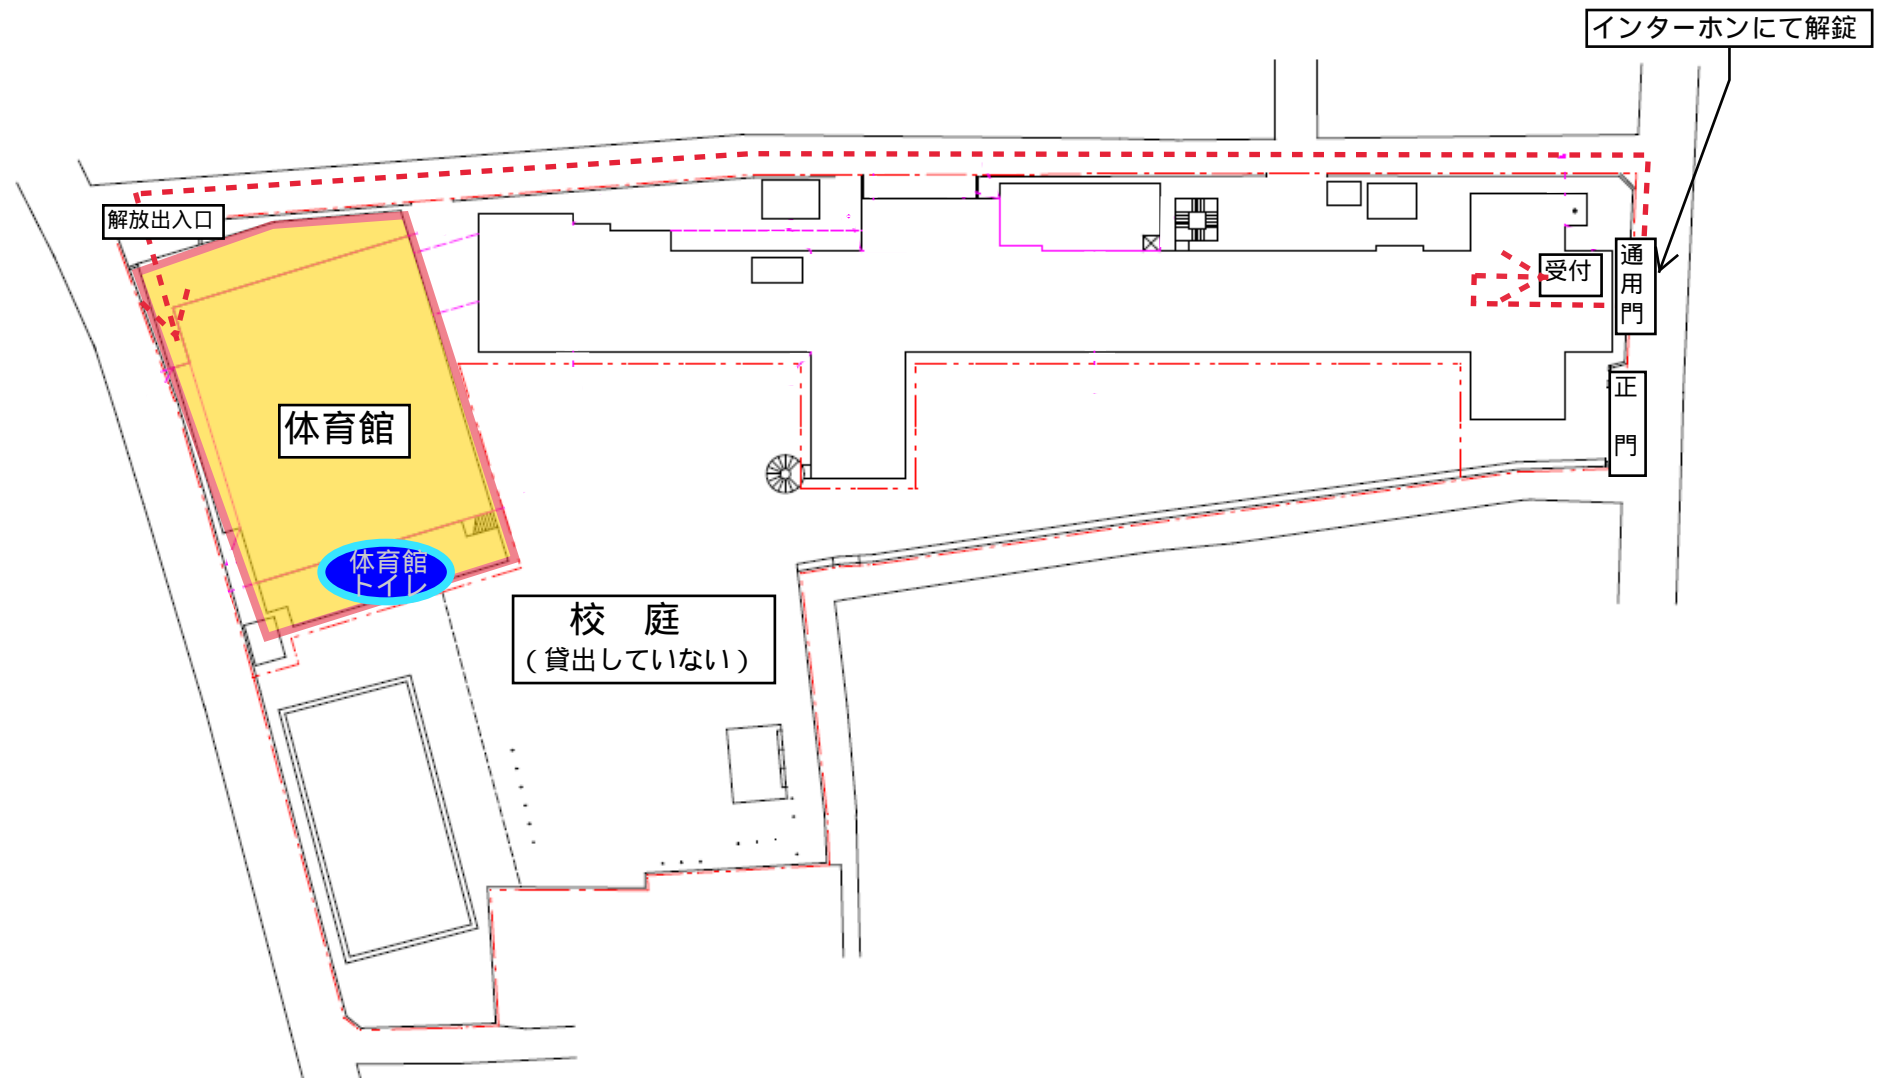

文京区立第十中学校 学校案内図