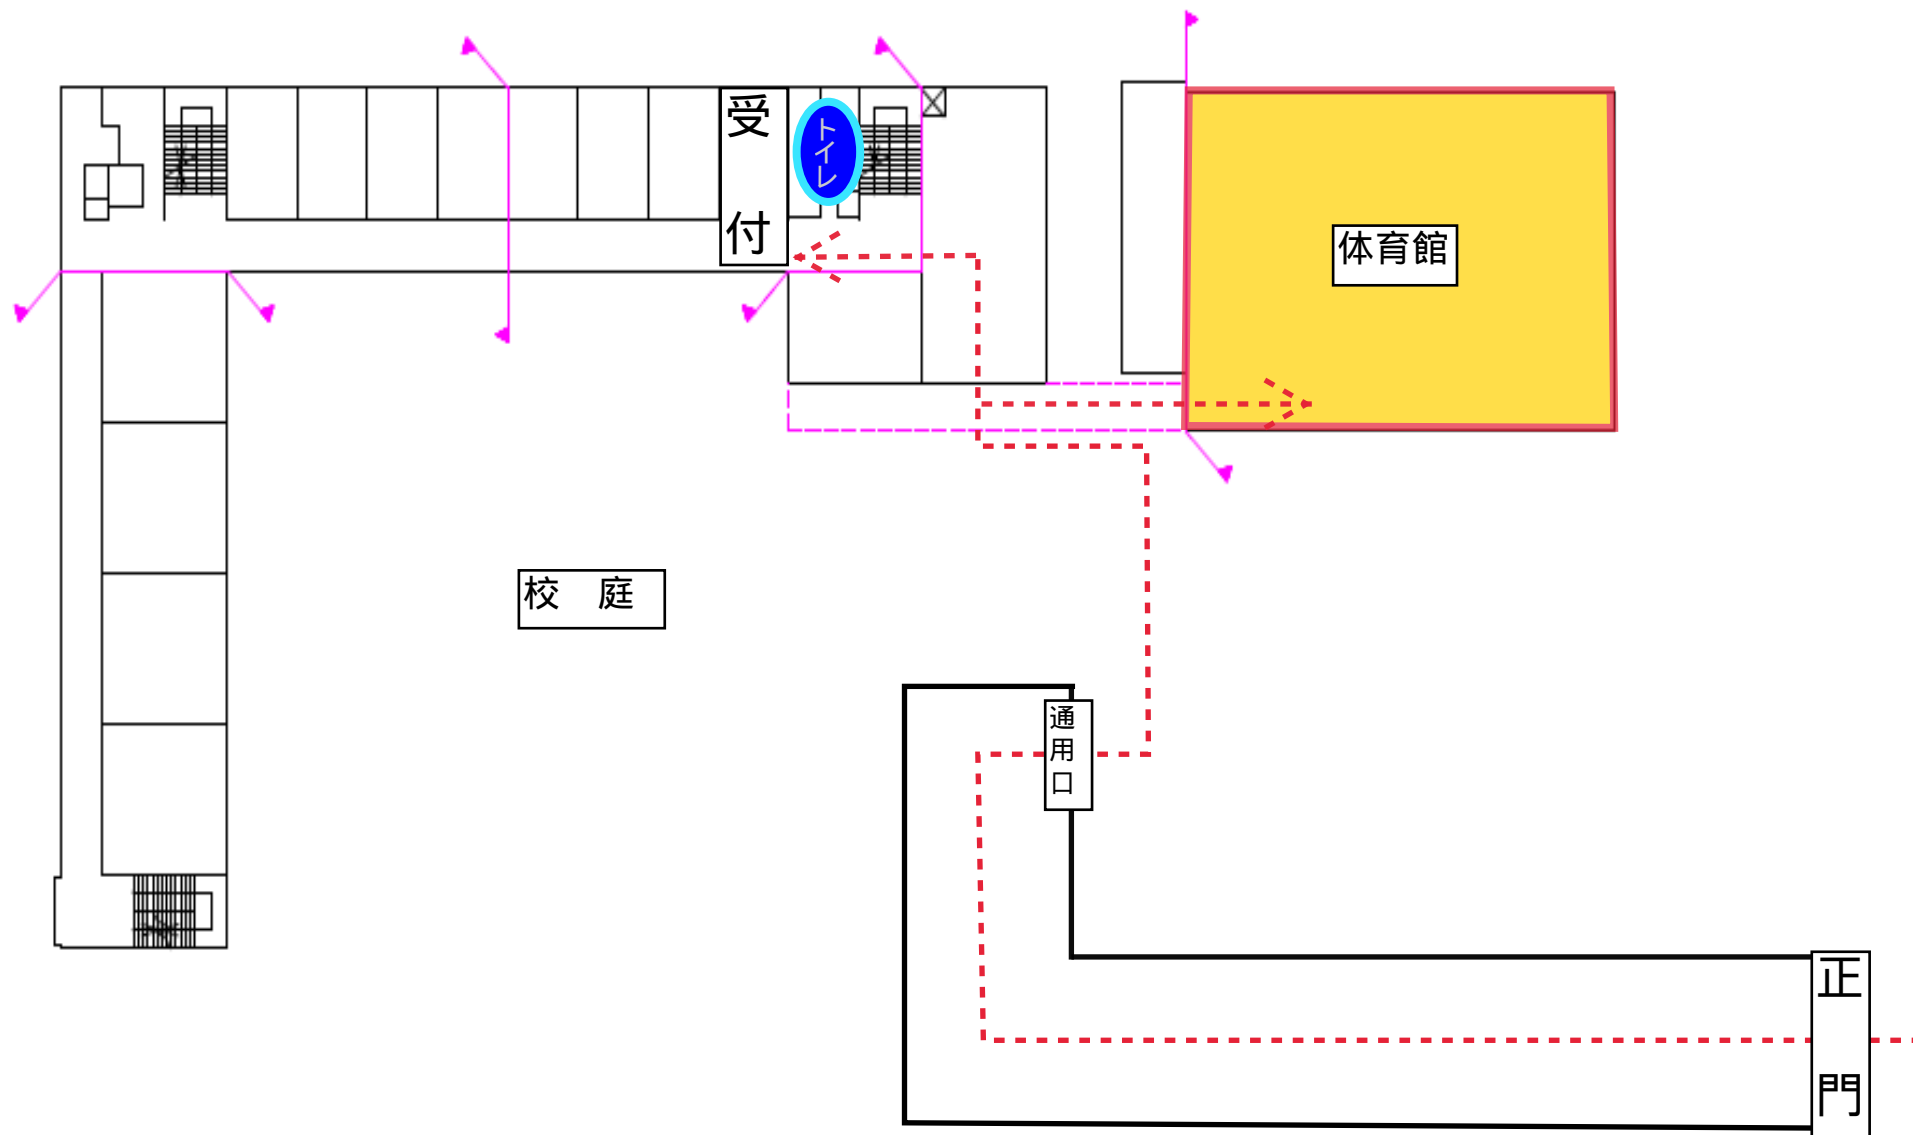

文京区立青柳小学校 施設開放動線