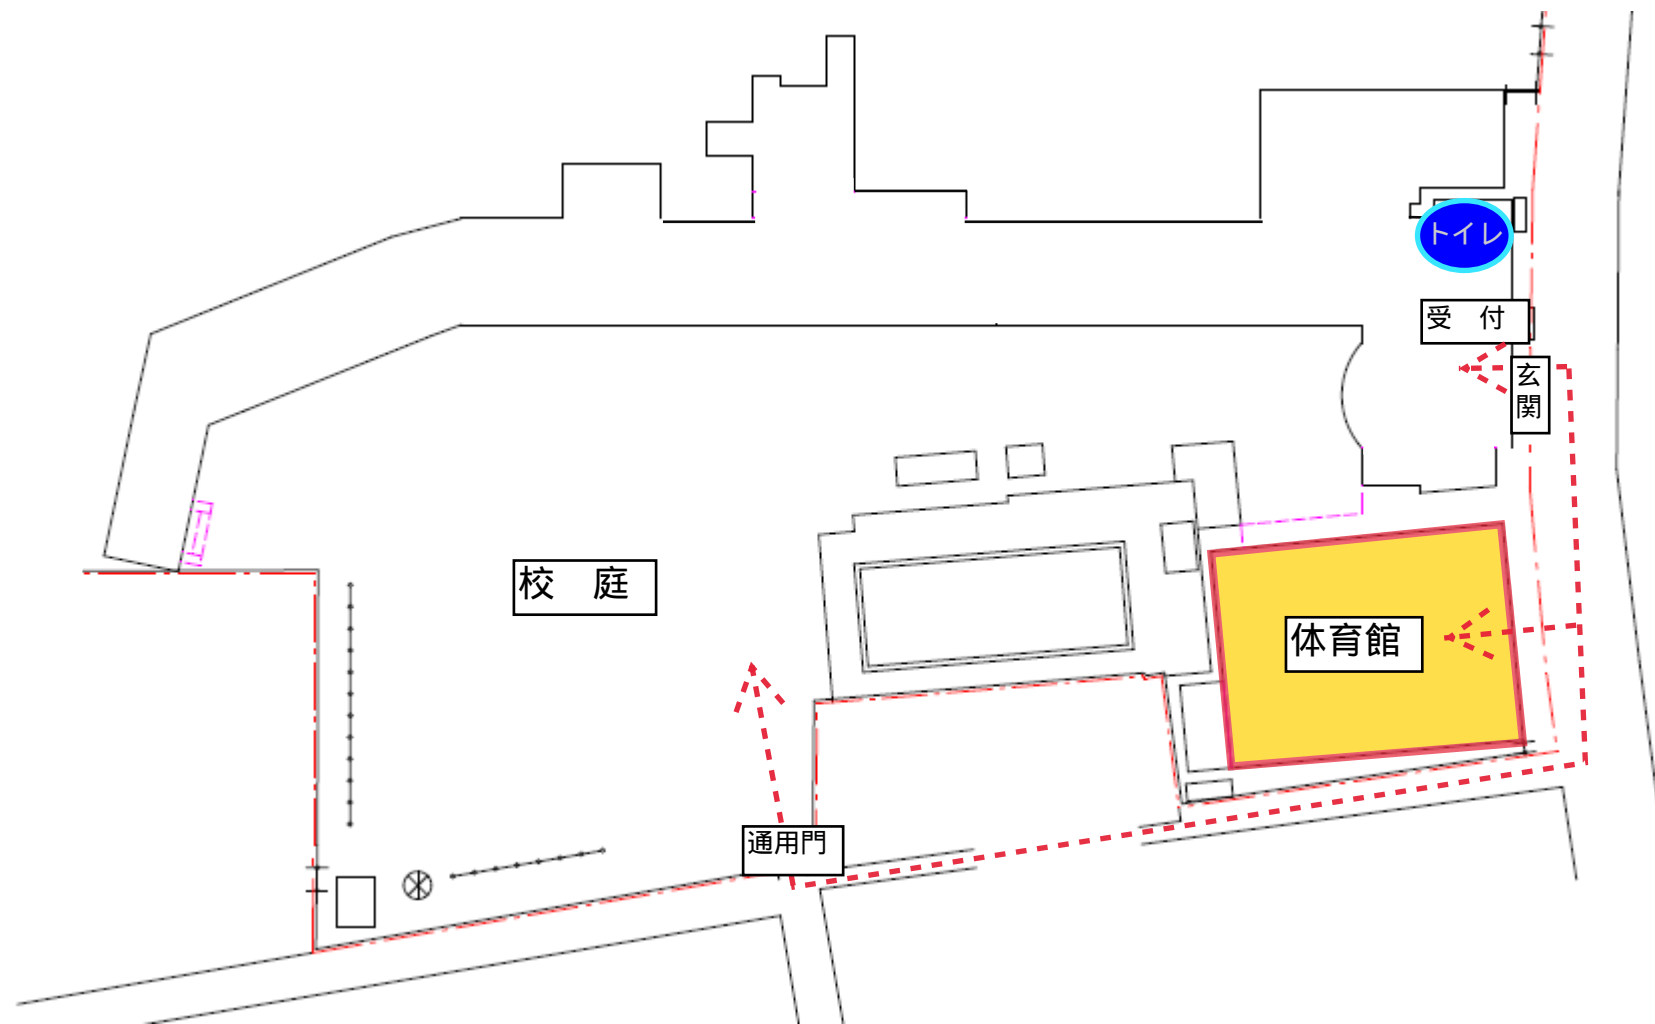

文京区立千駄木小学校 施設案内図