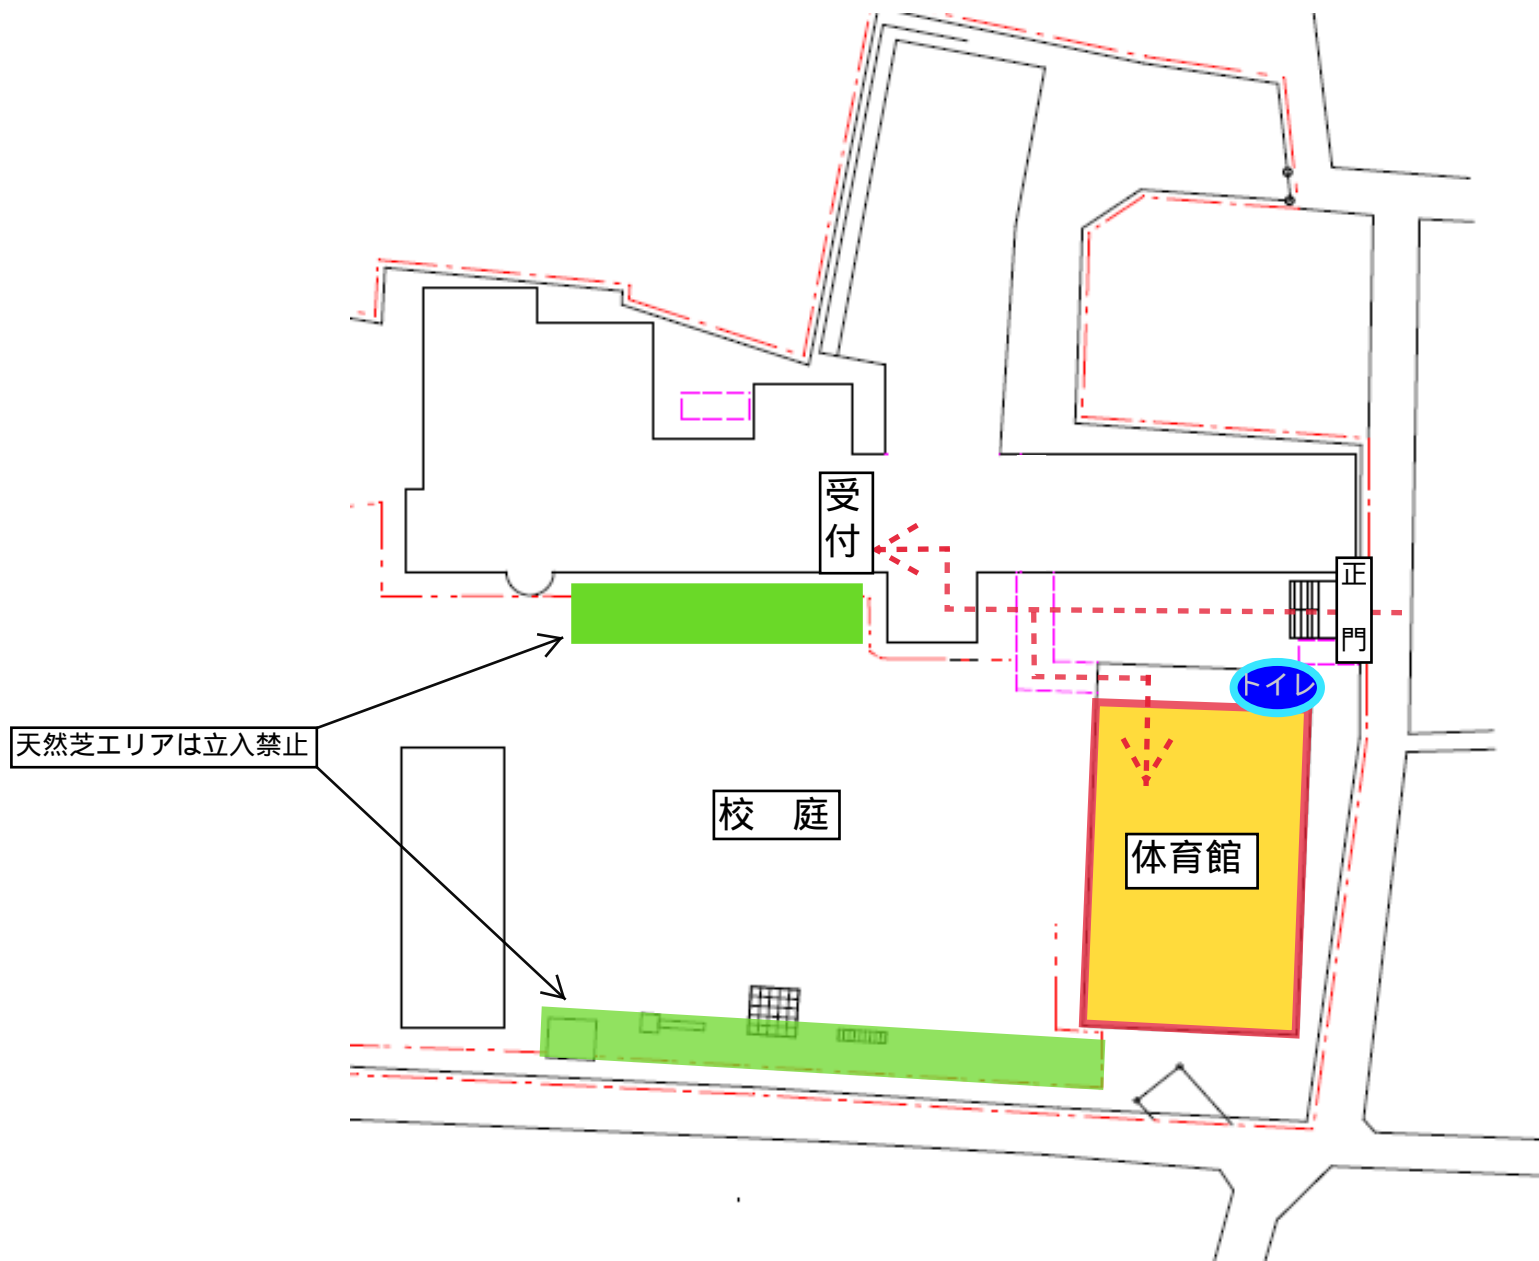

文京区立小日向台町小学校 施設案内図