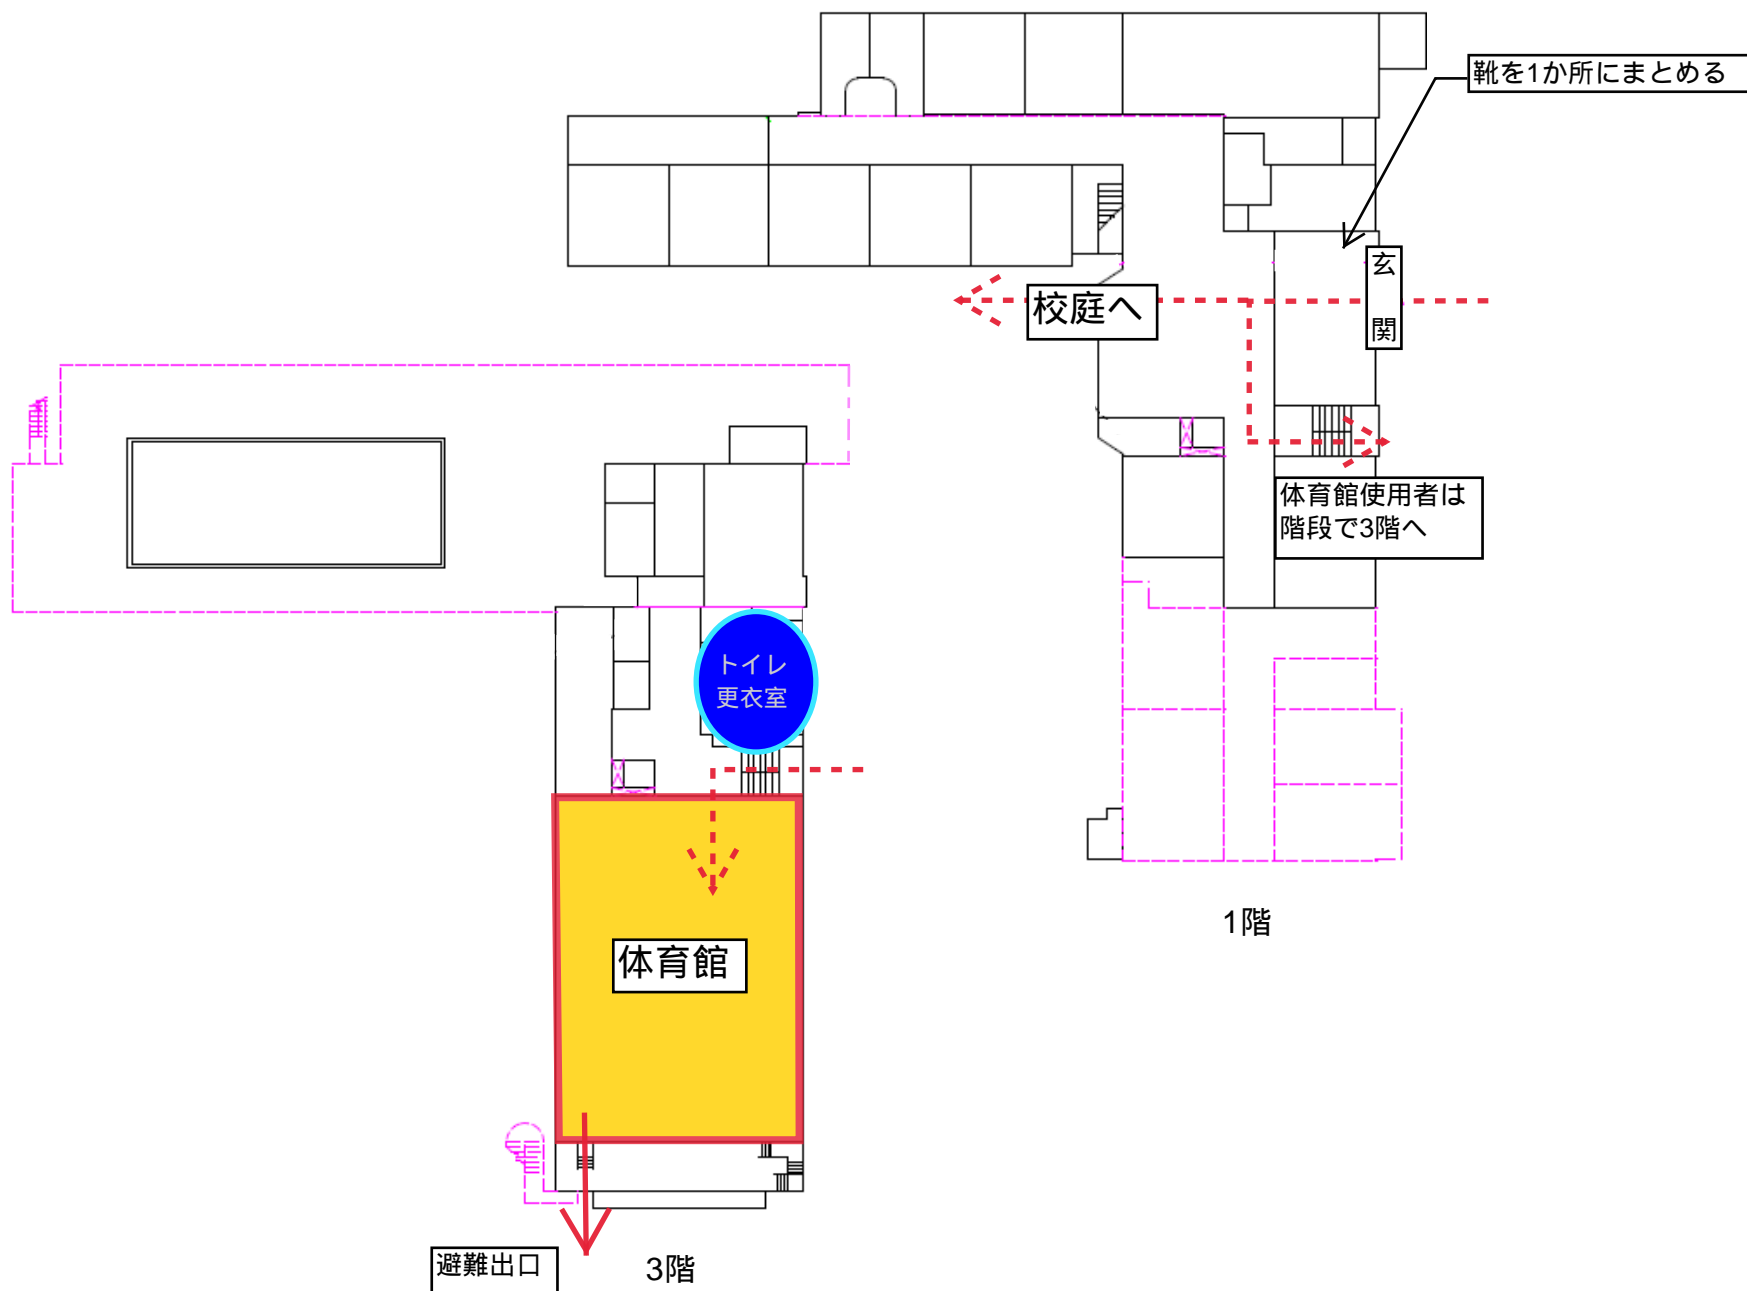

文京区立汐見小学校 施設開放動線