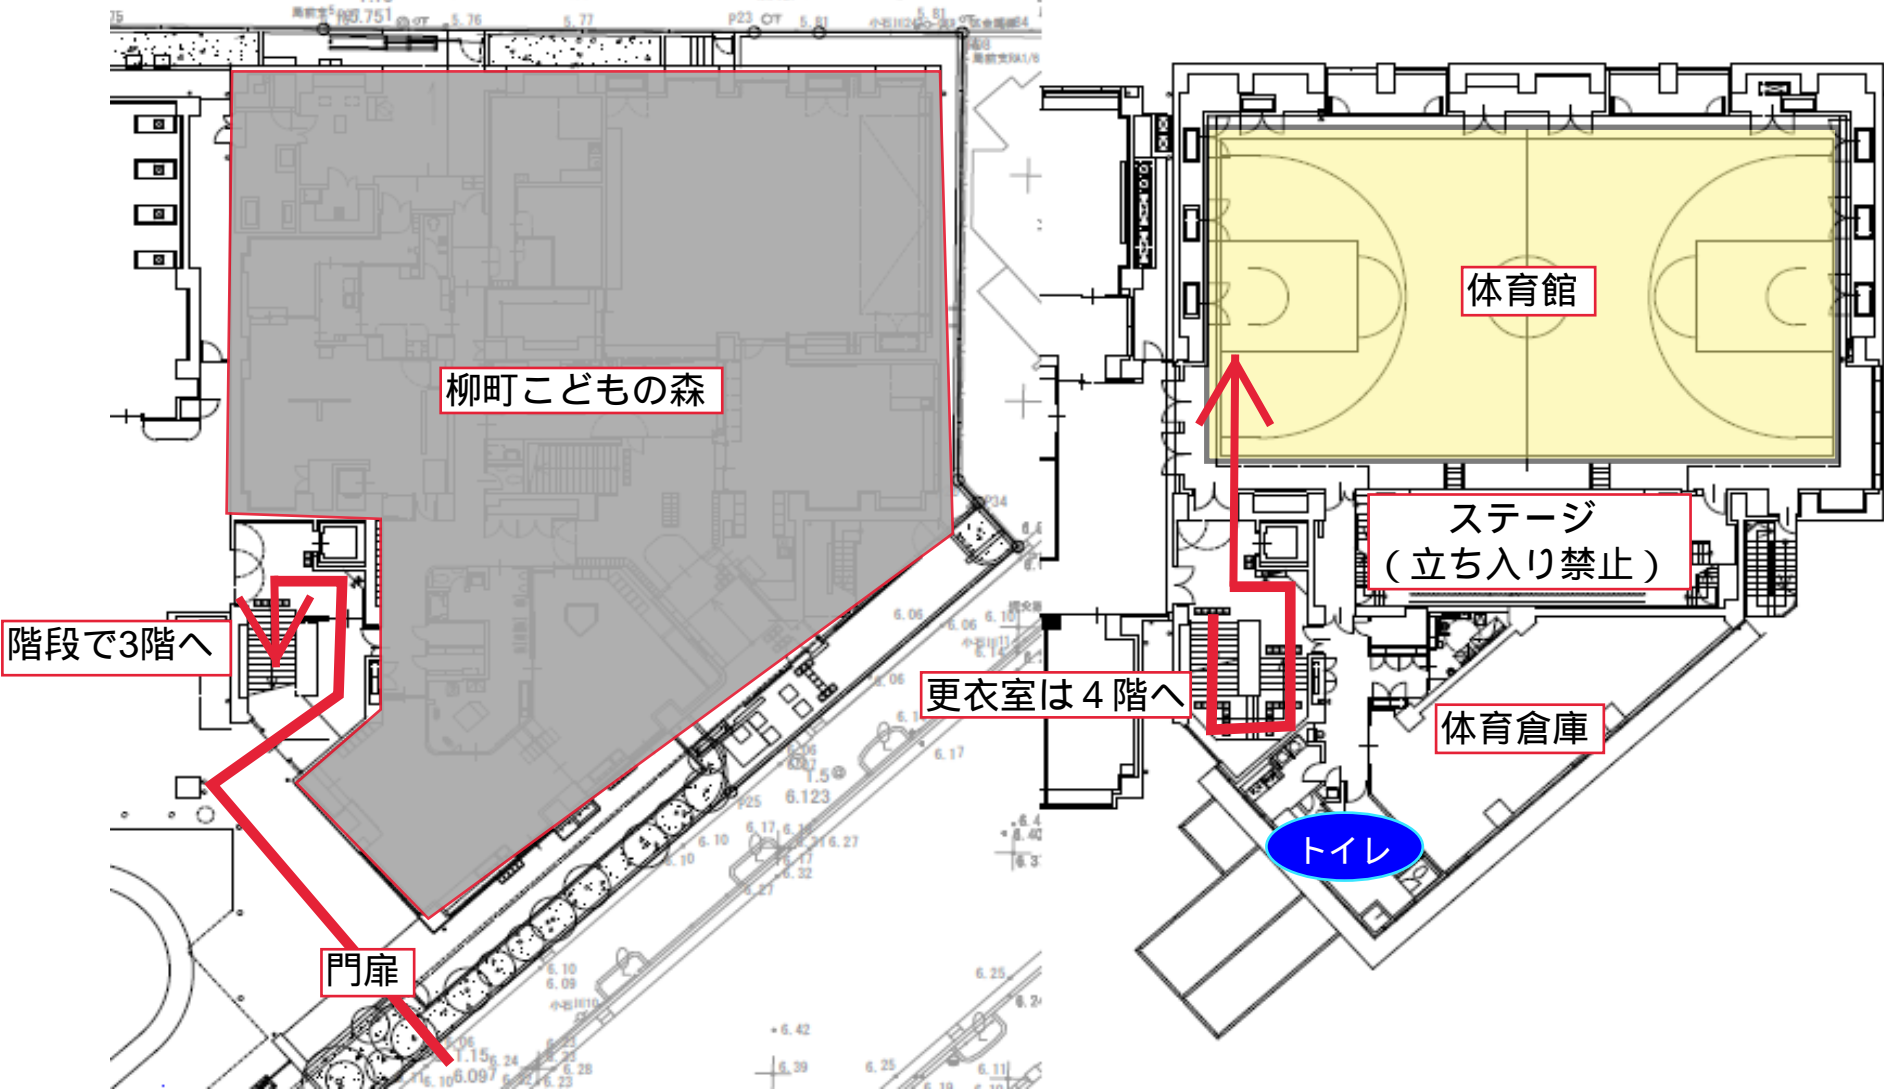

裏面「施設案内図」もご確認ください

文京区立柳町小学校 施設案内図

文京区立柳町小学校 施設案内図

文京区立柳町小学校 施設案内図

文京区立指ヶ谷小学校 施設使用について

<利用可能種目>

利用想定種目	付帯設備・備品	その他
野 球（校庭）	なし	
サッカー（校庭）	なし	
テニス（校庭）	支柱、ネット	
バレーボール（体育館）	支柱、ネット	ボールは貸出不可
バスケットボール（体育館）	バスケットゴール	大人用ゴールなし、ボールは貸出不可
卓 球（体育館）	卓球台、ネット	ボールは貸出不可
空 手（体育館）	なし	

<学校より>

野球に関しては、校庭が狭いため、近隣住民宅へボールが入ってしまうと苦情につながります。練習内容を工夫するなど、十分注意して使用してください。なお、これまで使用している団体は、防球ネット等を自ら用意し、設置した上で使用しています。

裏面「施設案内図」もご確認ください

文京区立指ヶ谷小学校 施設案内図

校庭が狭いため、ボールが近隣住宅に入らないよう、充分気を付けるとともに、練習内容を工夫すること。