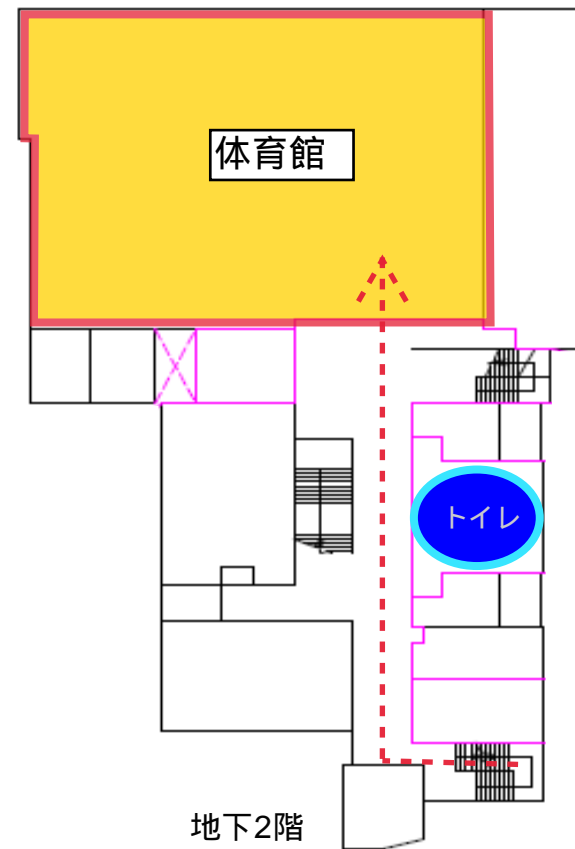

文京区立本郷小学校 施設開放動線