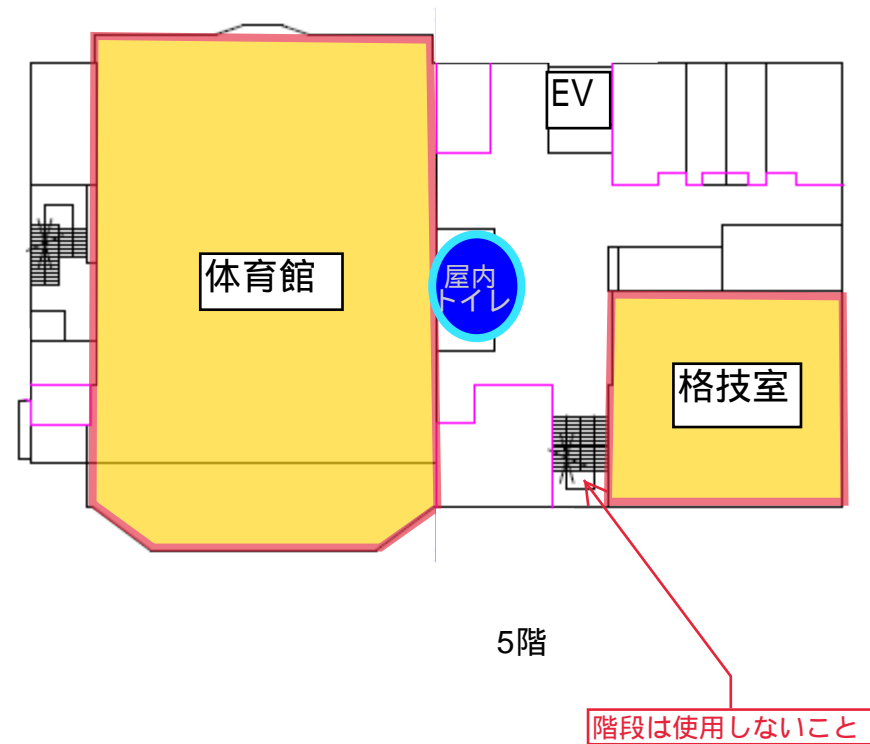

文京区立文林中学校 施設案内図

文京区立茗台中学校 施設使用について

<利用可能種目>

利用想定種目	付帯設備・備品	その他
バスケットボール（体育館）	バスケットゴール、タイマー、得点板、送風機	
バレーボール（体育館）	ネット、支柱、得点板、送風機	
バドミントン（体育館）	ネット、支柱	
剣道（格技室）	送風機	
空手（格技室）	送風機	
合気道（格技室）	送風機	

<学校より>

学校備品には触らないようお願いいたします。

裏面「施設案内図」もご確認ください

文京区立茗台中学校 施設案内図

文京区立本郷台中学校 施設使用について

<利用可能種目>

利用想定種目	付帯設備・備品	その他
バスケットボール（体育館）	バスケットゴール、タイマー、得点板、送風機	
バレーボール（体育館）	ネット、支柱、得点板、送風機	
バドミントン（体育館）	ネット、支柱	
卓球（体育館）	卓球台、ネット	
ダンス（体育館）	送風機	
武道（格技室） ※剣道、空手、合気道、少林寺拳法、ダンス	なし	12月～2月上旬まで畳が敷いてあります。
野球（校庭）	なし	校庭の貸出は日曜日午前9時～12時のみ
サッカー（校庭）	なし	
テニス（校庭）	支柱、ネット	