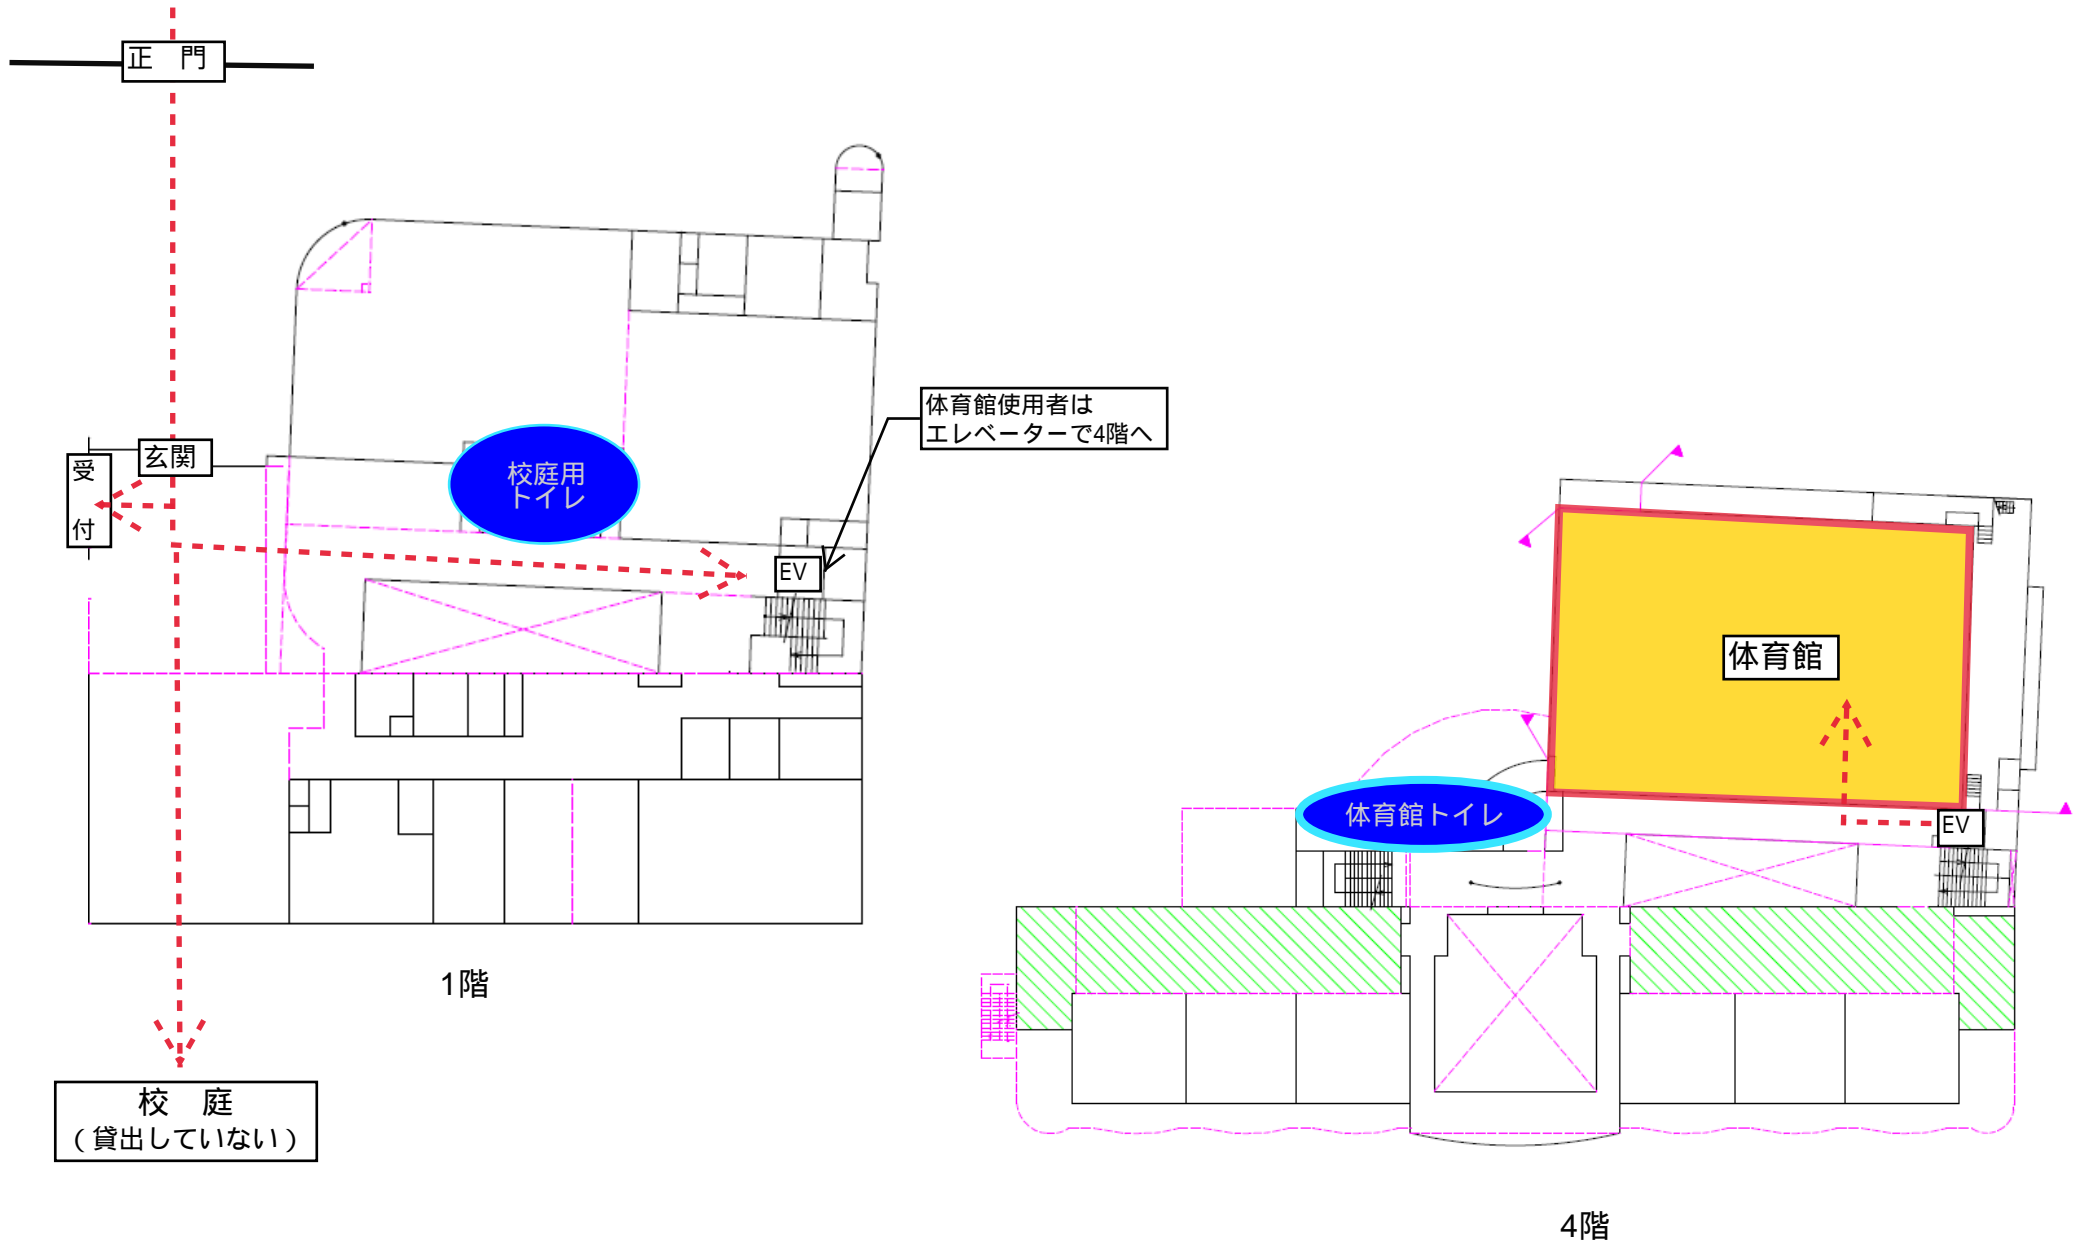

文京区立昭和小学校 施設開放動線