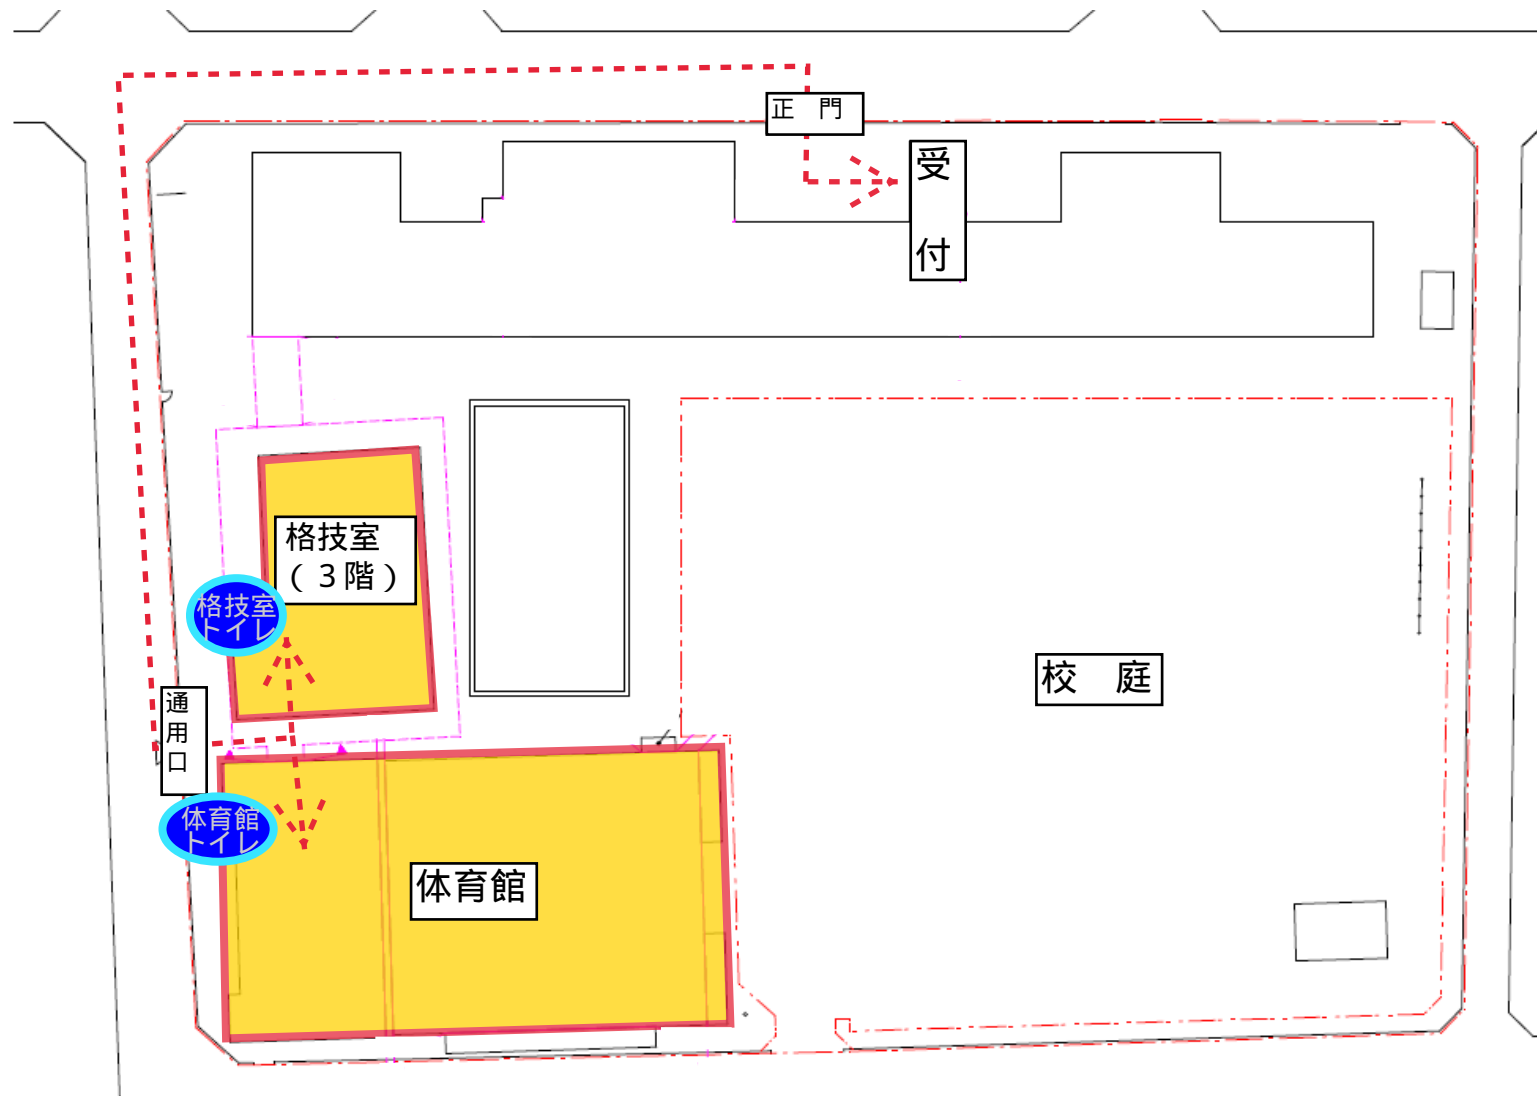

文京区立第九中学校 施設案内図