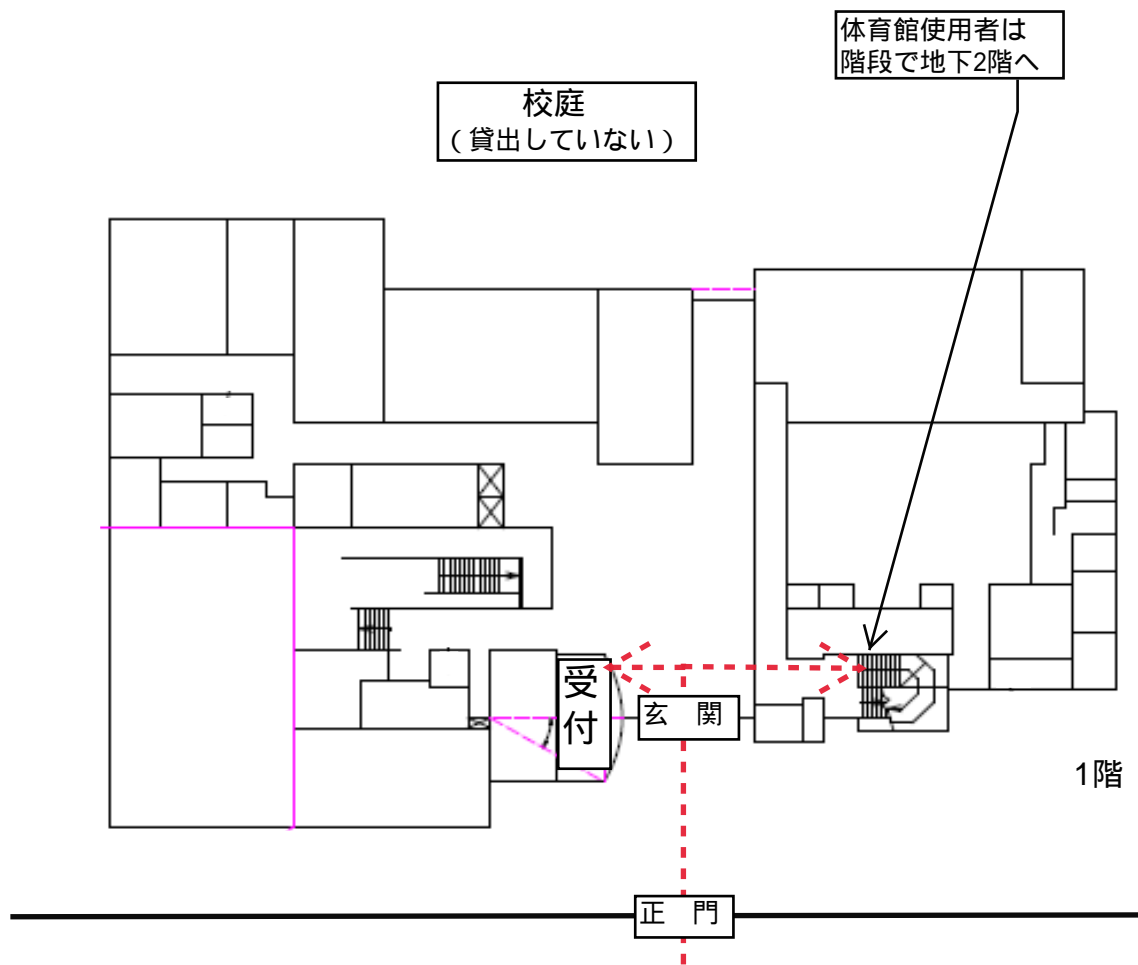

文京区立本郷小学校 施設開放動線