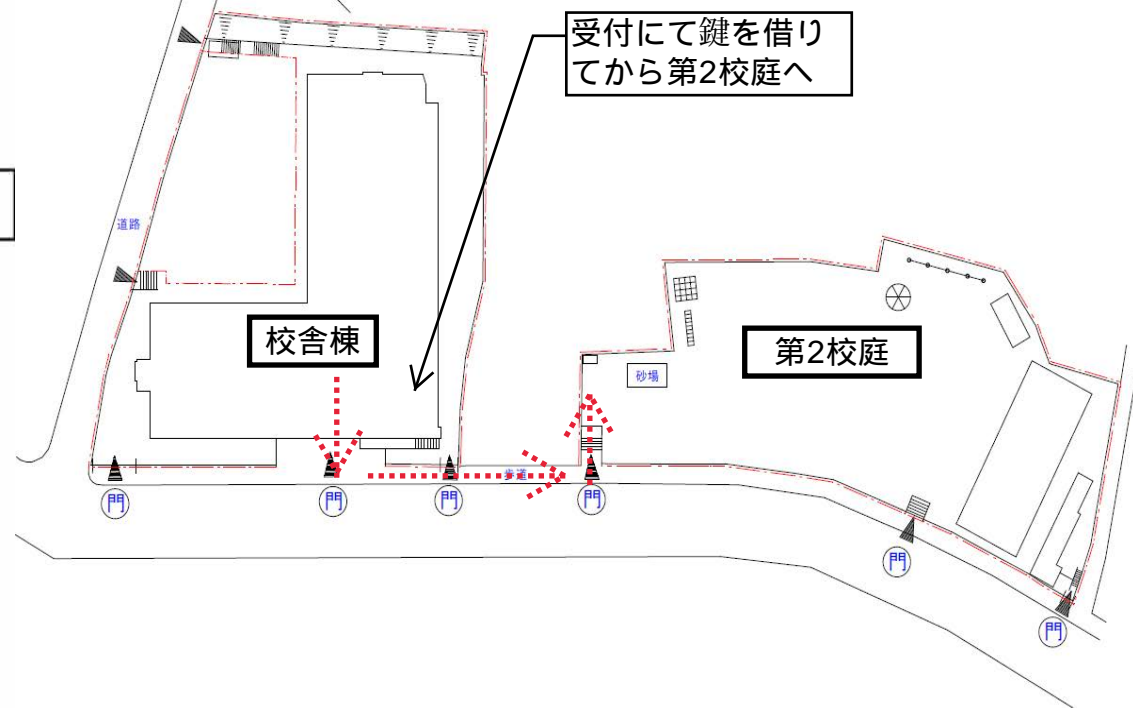

文京区立金富小学校 施設案内図