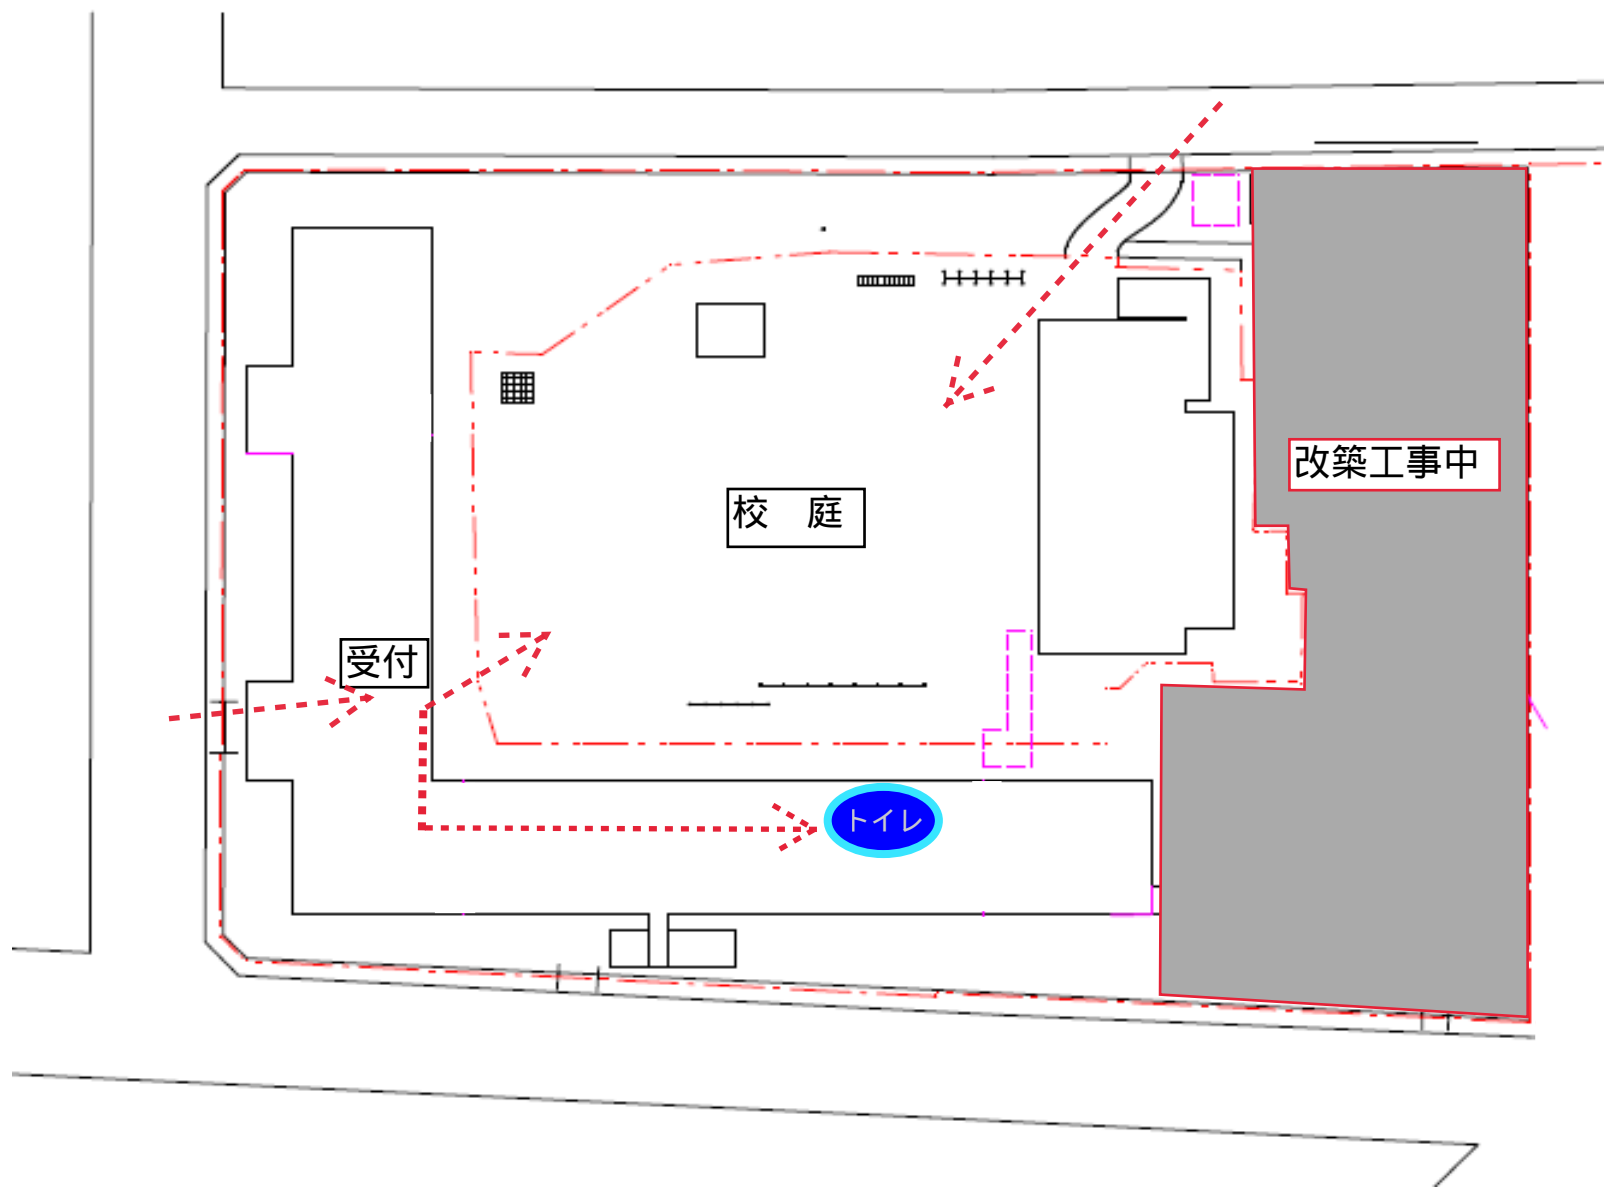

文京区立柳町小学校 施設案内図