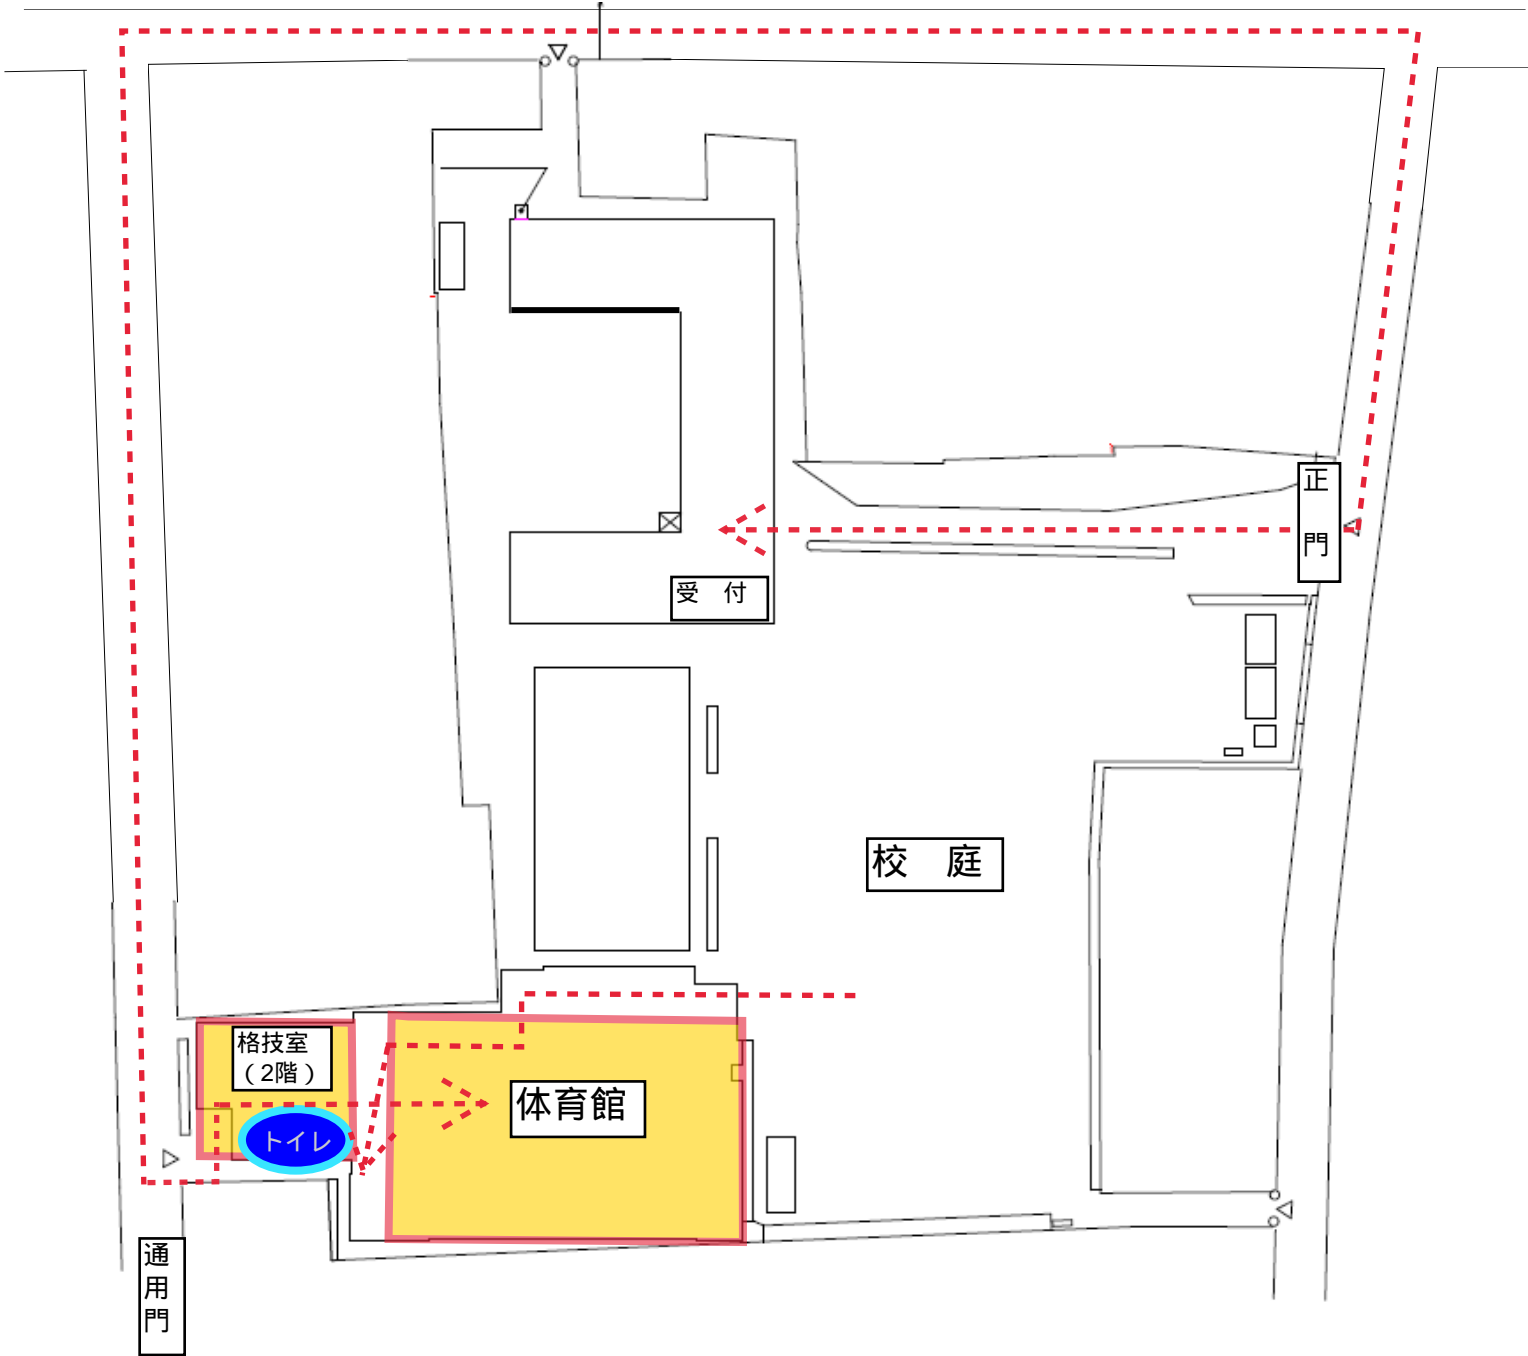

文京区立本郷台中学校 施設案内図