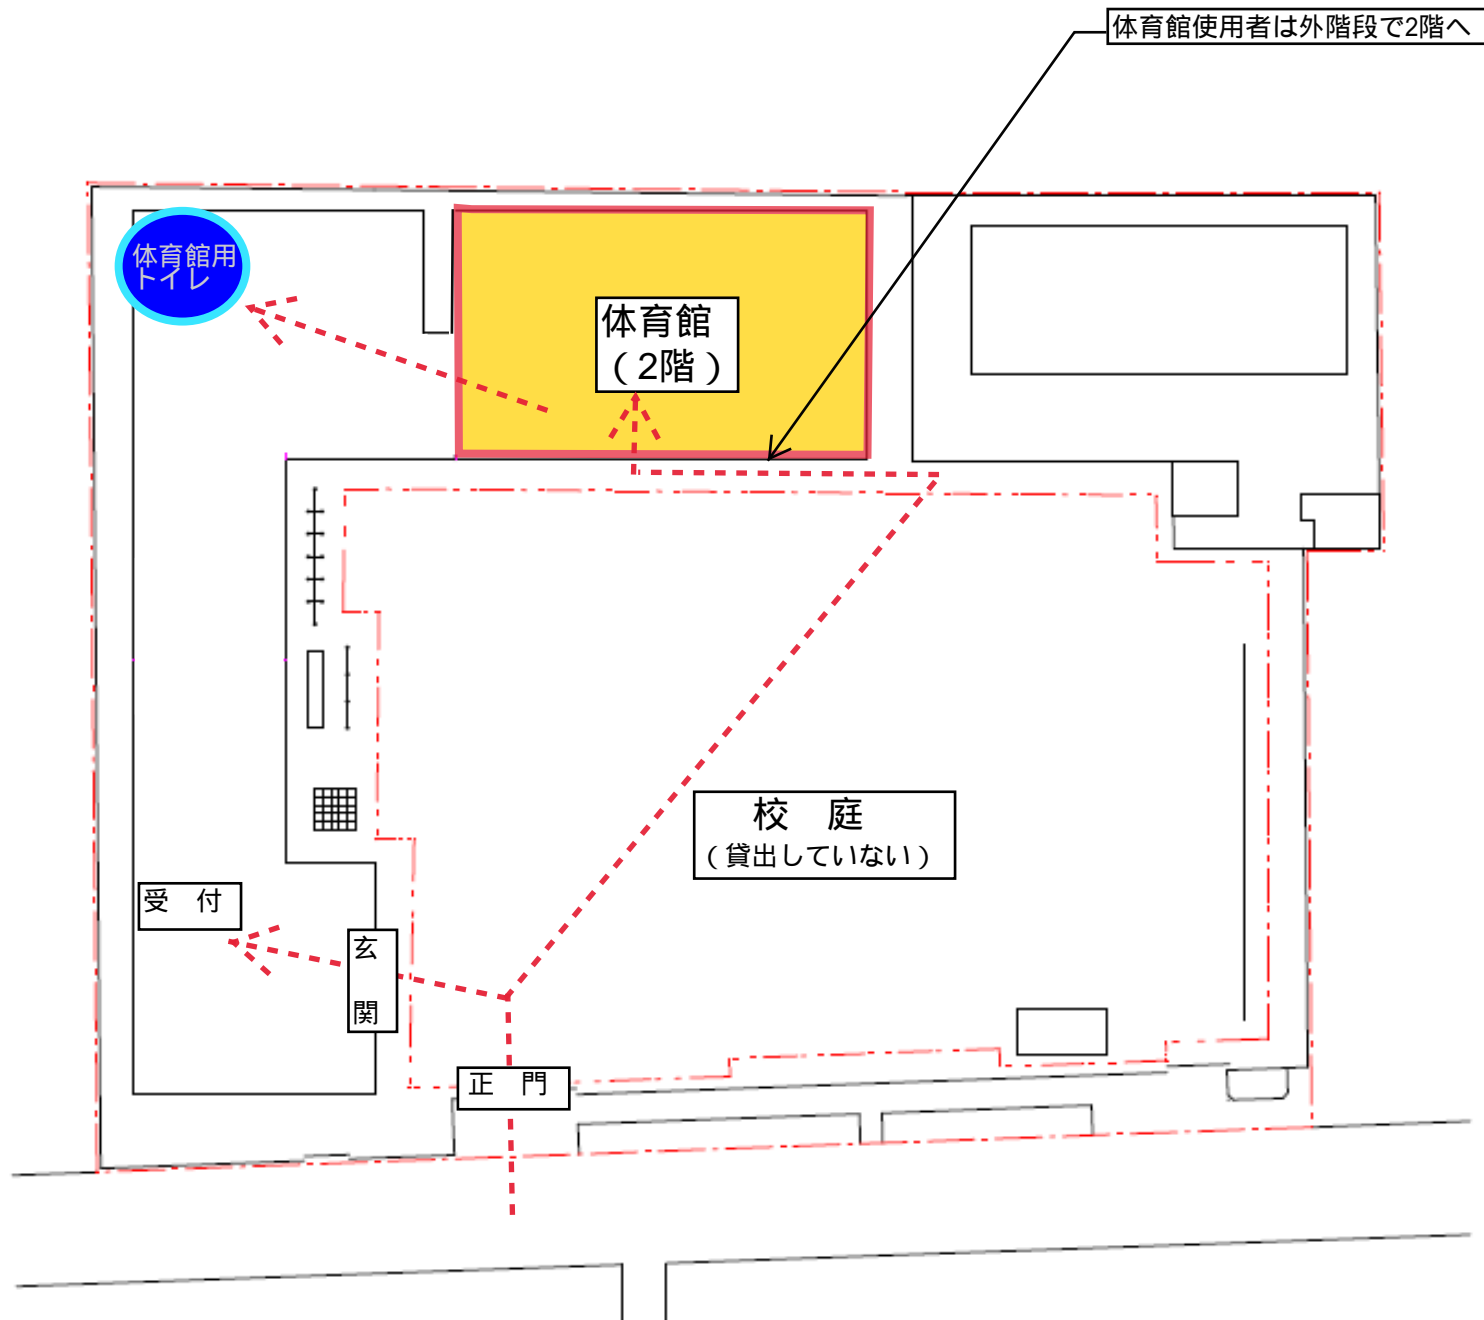

<利用可能種目>

利用想定種目	付帯設備・備品	その他
バレーボール（体育館）	支柱、ネット	ボールは貸出不可
バスケットボール（体育館）	バスケットゴール	大人用ゴールあり

<学校より>

付帯設備・備品以外の物品の使用は御遠慮願います。

裏面「施設案内図」もご確認ください

文京区立駕籠町小学校 施設案内図

文京区立駕籠町小学校 施設使用について

<利用可能種目>