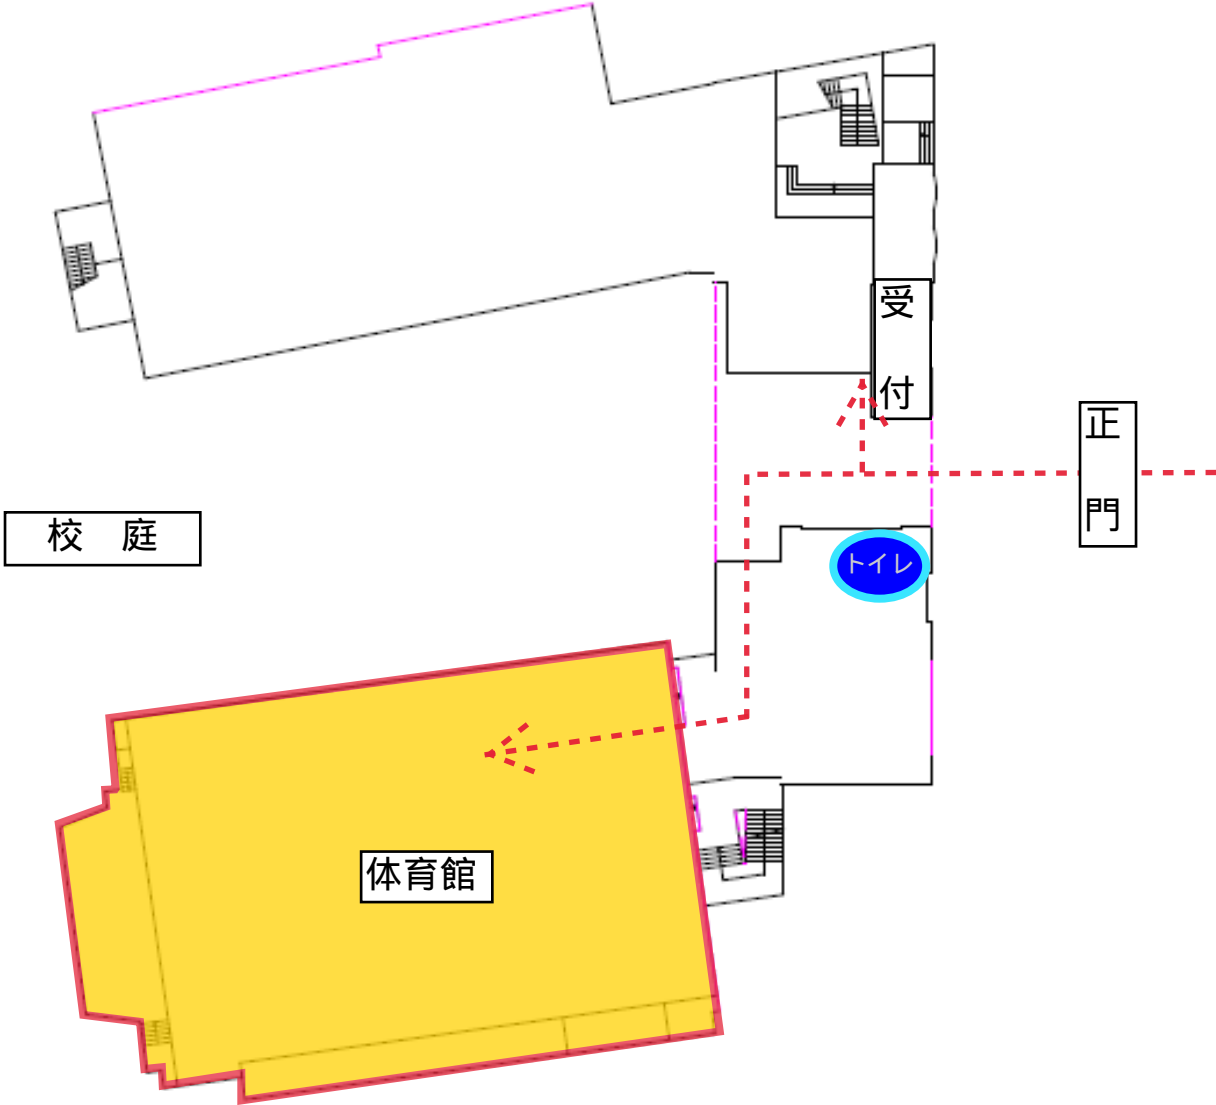

文京区立第六中学校 施設案内図