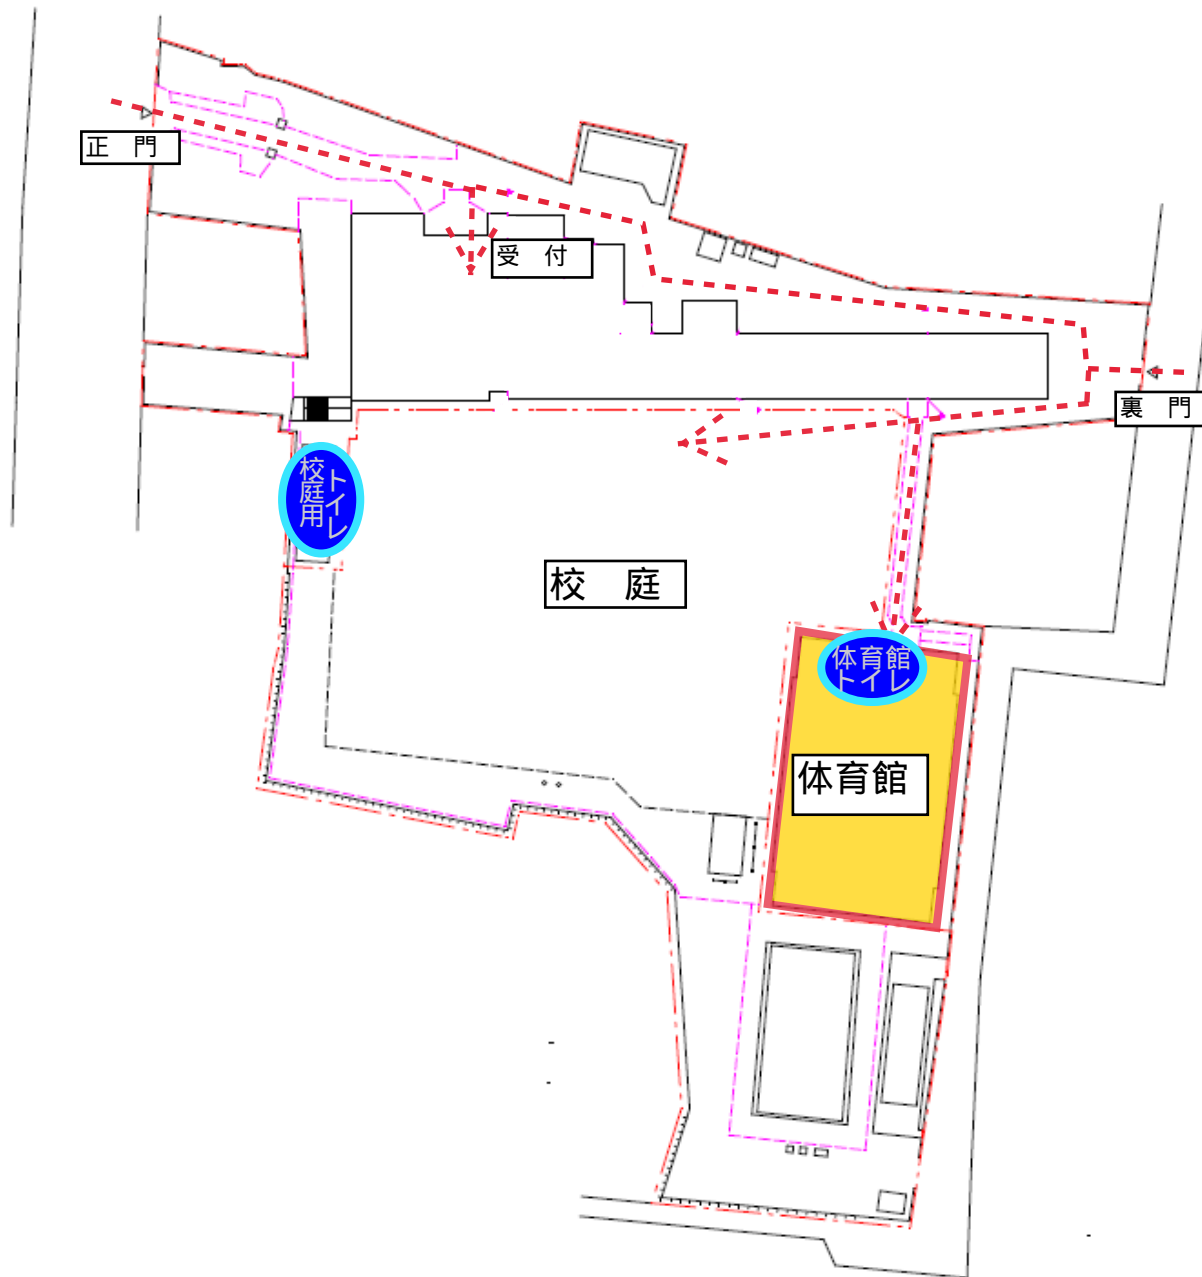

文京区立第三中学校 施設案内図