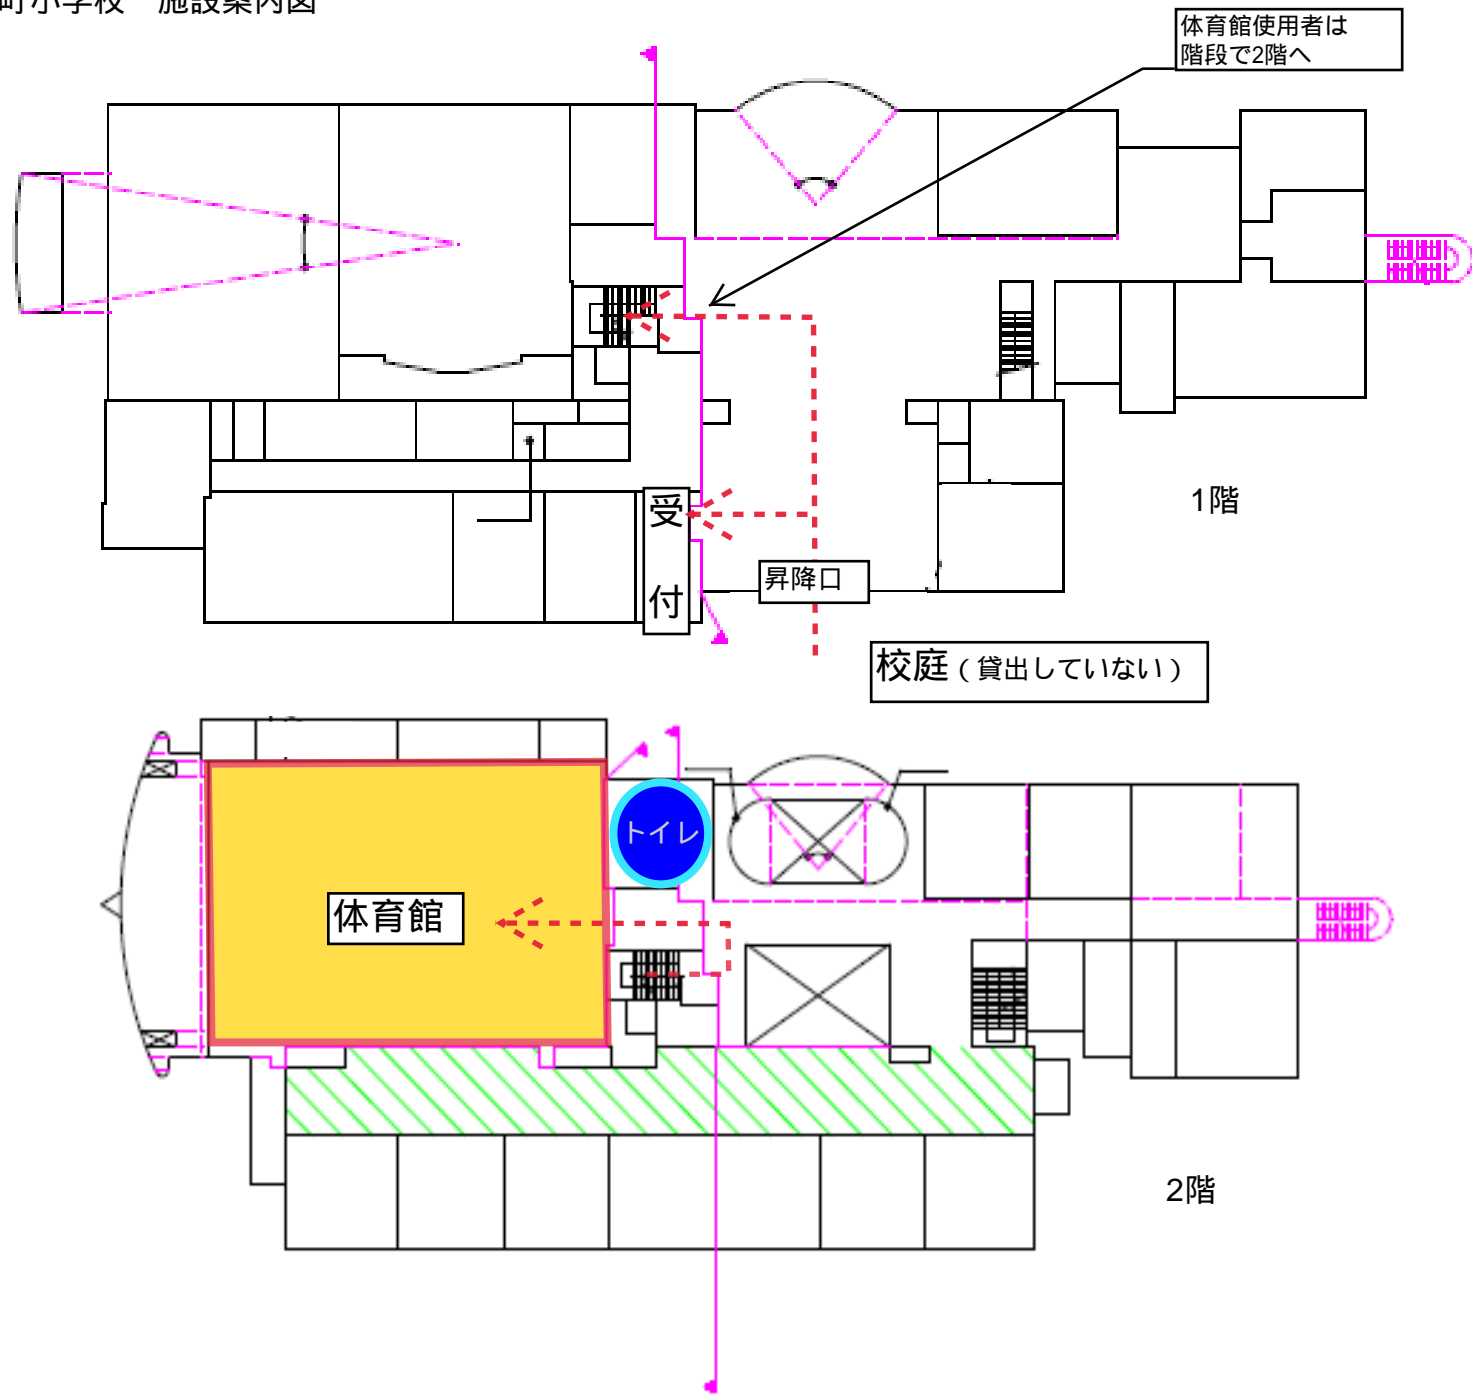

文京区立窪町小学校 施設案内図

体育館使用者は
階段で2階へ

1階

受付

昇降口

校庭 (貸出していない)

トイレ

体育館

2階