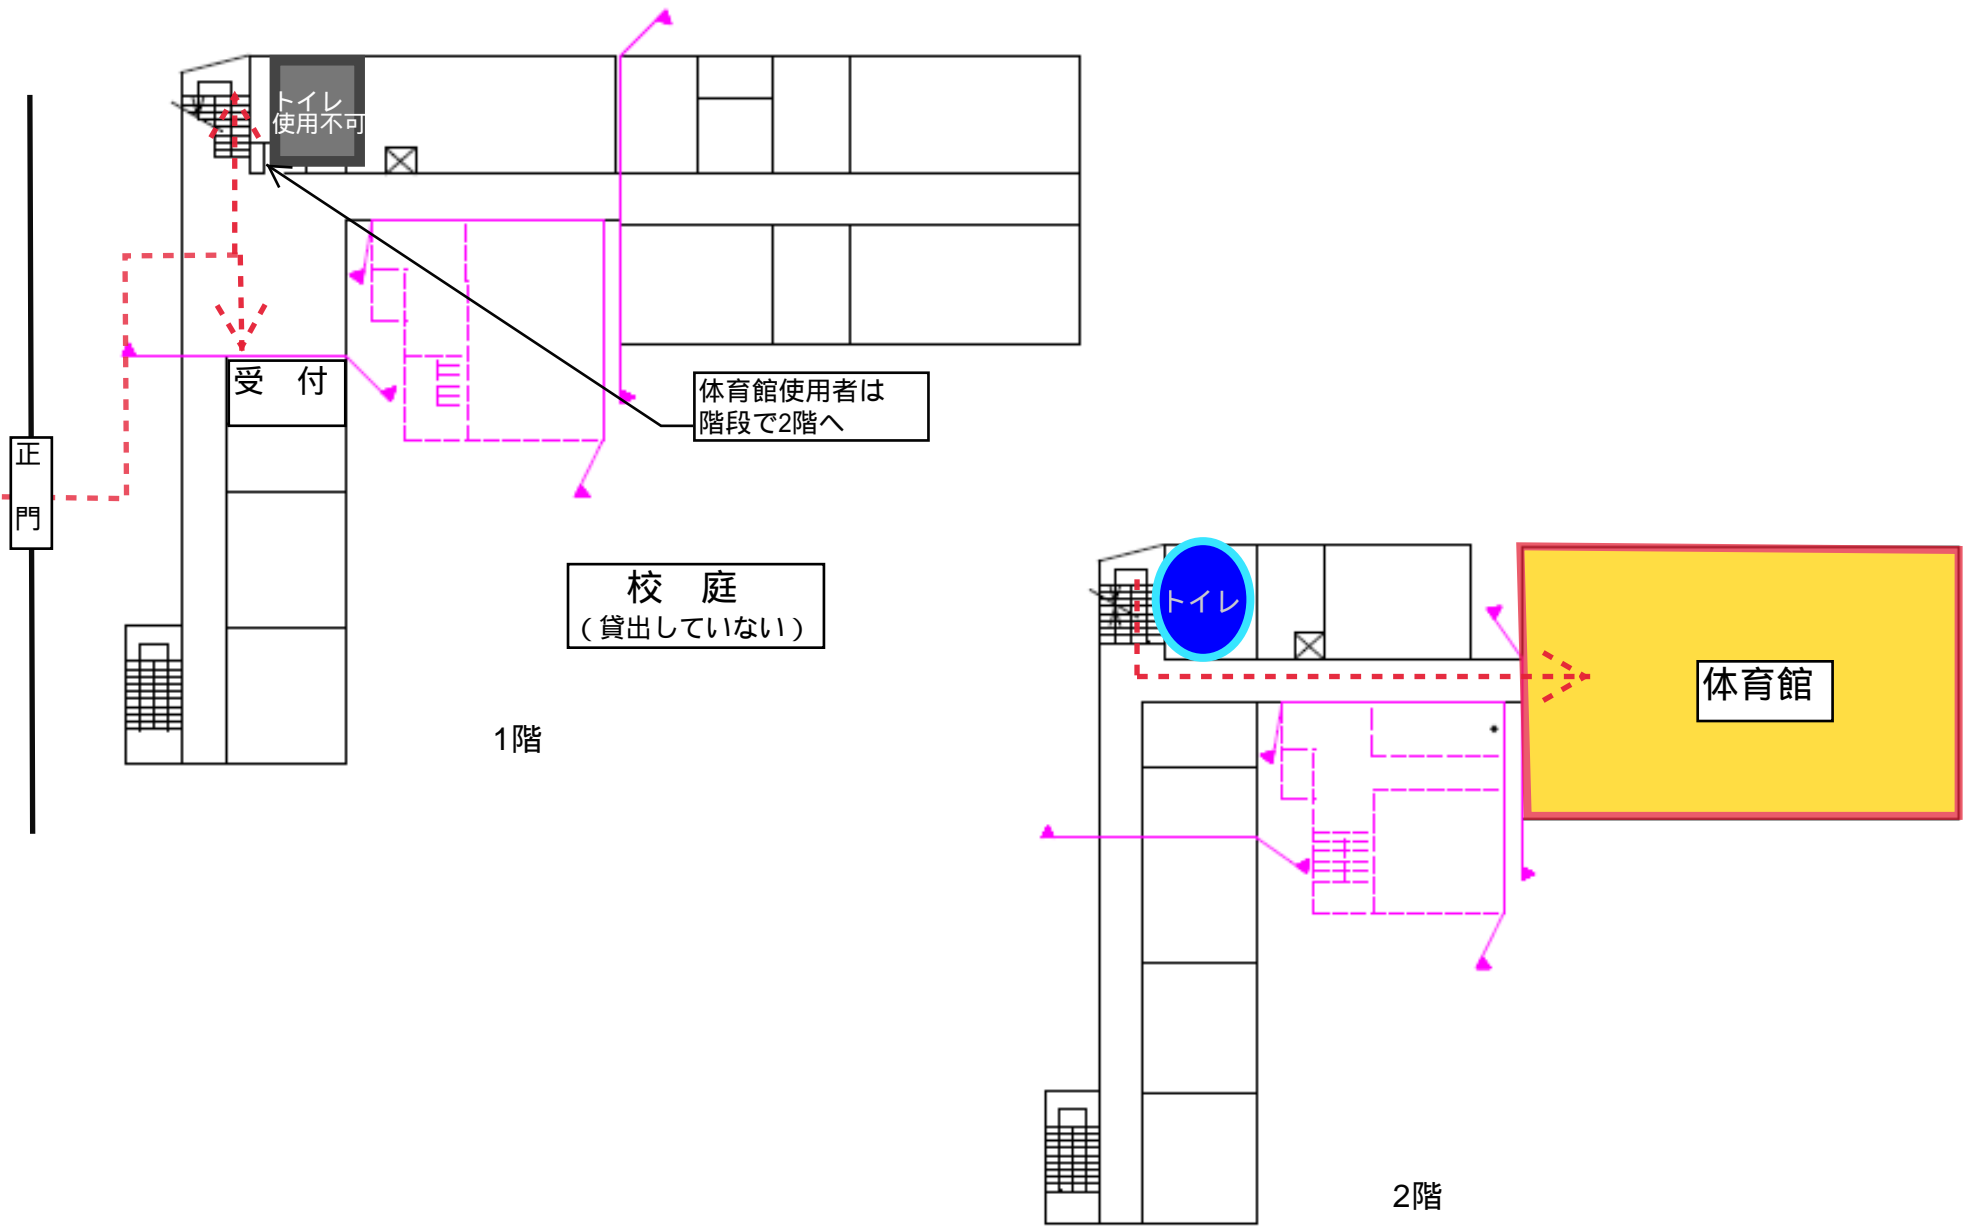

体育館

2階

文京区立大塚小学校 施設使用について

<利用可能種目>

利用想定種目	付帯設備・備品	その他
バレーボール（体育館）	支柱、ネット	
体 操（体育館）	なし	

裏面「施設案内図」もご確認ください

文京区立大塚小学校 施設案内図

文京区立湯島小学校 施設使用について