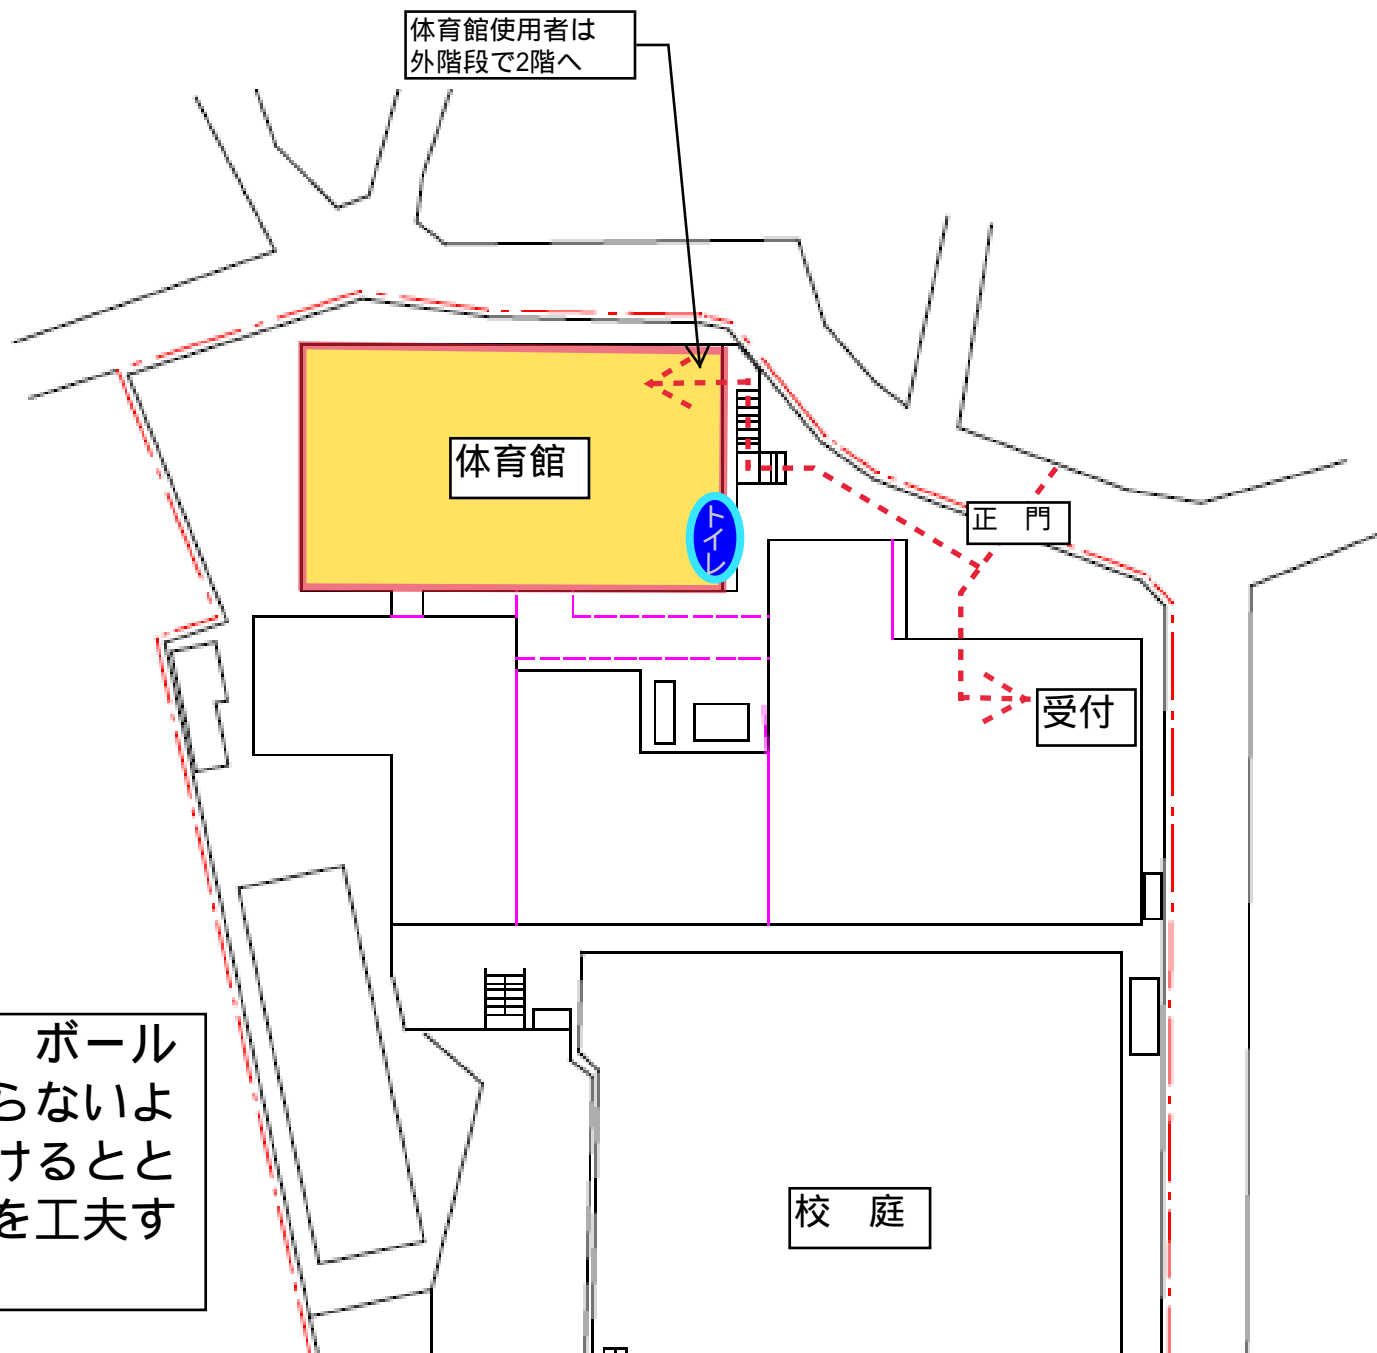

裏面「施設案内図」もご確認ください

文京区立柳町小学校 施設案内図

文京区立柳町小学校 施設案内図

文京区立柳町小学校 施設案内図

文京区立指ヶ谷小学校 施設使用について

<利用可能種目>

利用想定種目	付帯設備・備品	その他
野 球（校庭）	なし	
サッカー（校庭）	なし	
テニス（校庭）	支柱、ネット	
バレーボール（体育館）	支柱、ネット	ボールは貸出不可
バスケットボール（体育館）	バスケットゴール	大人用ゴールなし、ボールは貸出不可
卓 球（体育館）	卓球台、ネット	ボールは貸出不可
空 手（体育館）	なし	

<学校より>

野球に関しては、校庭が狭いため、近隣住民宅へボールが入ってしまうと苦情につながります。練習内容を工夫するなど、十分注意して使用してください。なお、これまで使用している団体は、防球ネット等を自ら用意し、設置した上で使用しています。

裏面「施設案内図」もご確認ください

文京区立指ヶ谷小学校 施設案内図

校庭が狭いため、ボールが近隣住宅に入らないよう、充分気を付けるとともに、練習内容を工夫すること。