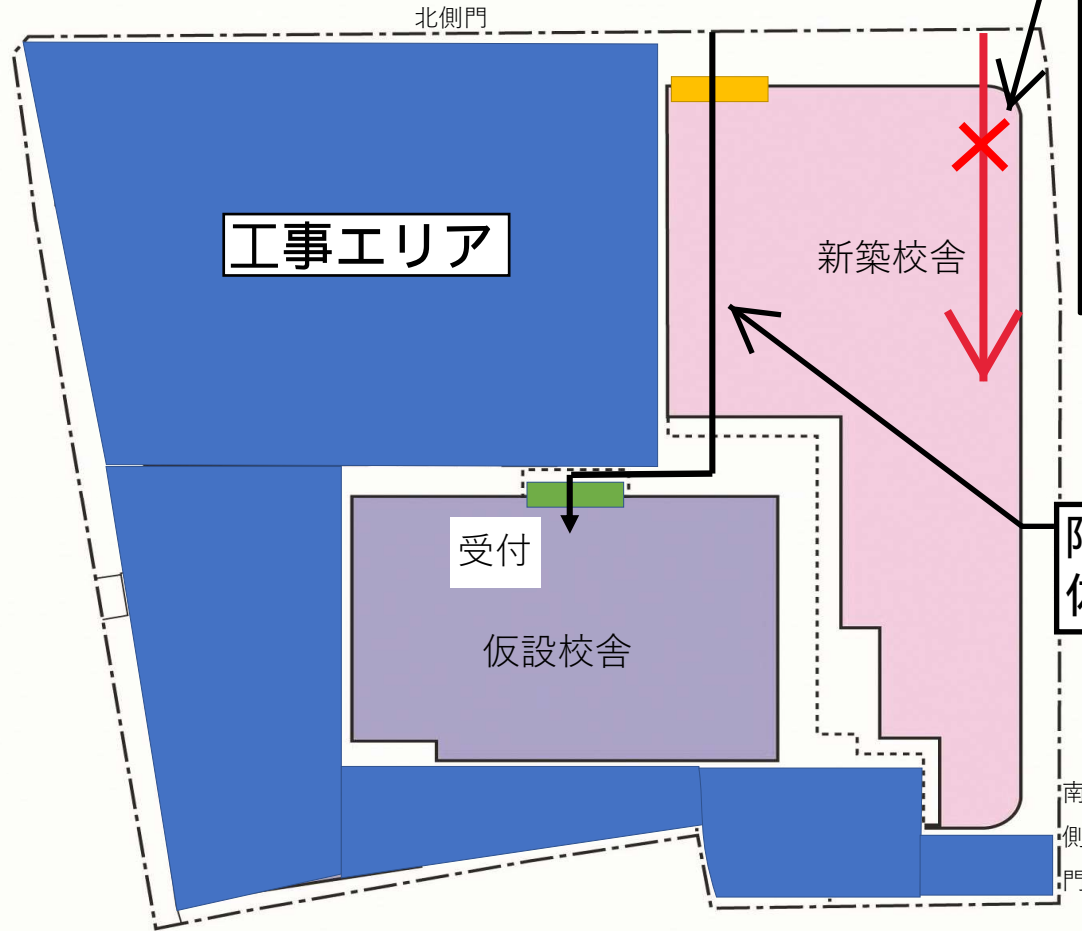

<学校より>

野球に関しては、校庭が狭いため、近隣住民宅へボールが入ってしまうと苦情につながります。練習内容を工夫するなど、十分注意して使用してください。なお、これまで使用している団体は、防球ネット等を自ら用意し、設置した上で使用しています。

裏面「施設案内図」もご確認ください

文京区立指ヶ谷小学校 施設案内図

校庭が狭いため、ボールが近隣住宅に入らないよう、充分気を付けるとともに、練習内容を工夫すること。

文京区立林町小学校 施設使用について

<利用可能種目>

利用想定種目	付帯設備・備品	その他
バレーボール（体育館）	支柱、ネット	
バドミントン（体育館）	支柱、ネット	
ビーチボールバレー（体育館）	支柱、ネット	
新体操（体育館）	なし	
輪投げ（体育館）	なし	

裏面「施設案内図」もご確認ください

文京区立林町小学校 施設案内図

文京区立明化小学校 施設使用について

<利用可能種目>

利用想定種目	付帯設備・備品	その他
バスケットボール（体育館）	バスケットゴール	大人用ゴールなし
バレーボール（体育館）	ネット	
卓球（体育館）	卓球台、ネット	
空手（体育館）	なし	

<学校より>

近隣との関係上、午後7時以降は、音の出る競技（バスケットボール及びバレーボール）は使用できません。

裏面「施設案内図」もご確認ください

幼稚園への経路のため
使用できません。

- 工事エリア
- 新築校舎昇降口
- 仮設校舎昇降口
- 移動経路

階段を使用して2階の
体育館へ

近隣との関係上、午後7時以降音の出る競技
(バスケットボール及びバレーボール)は
できません。

文京区立青柳小学校 施設使用について