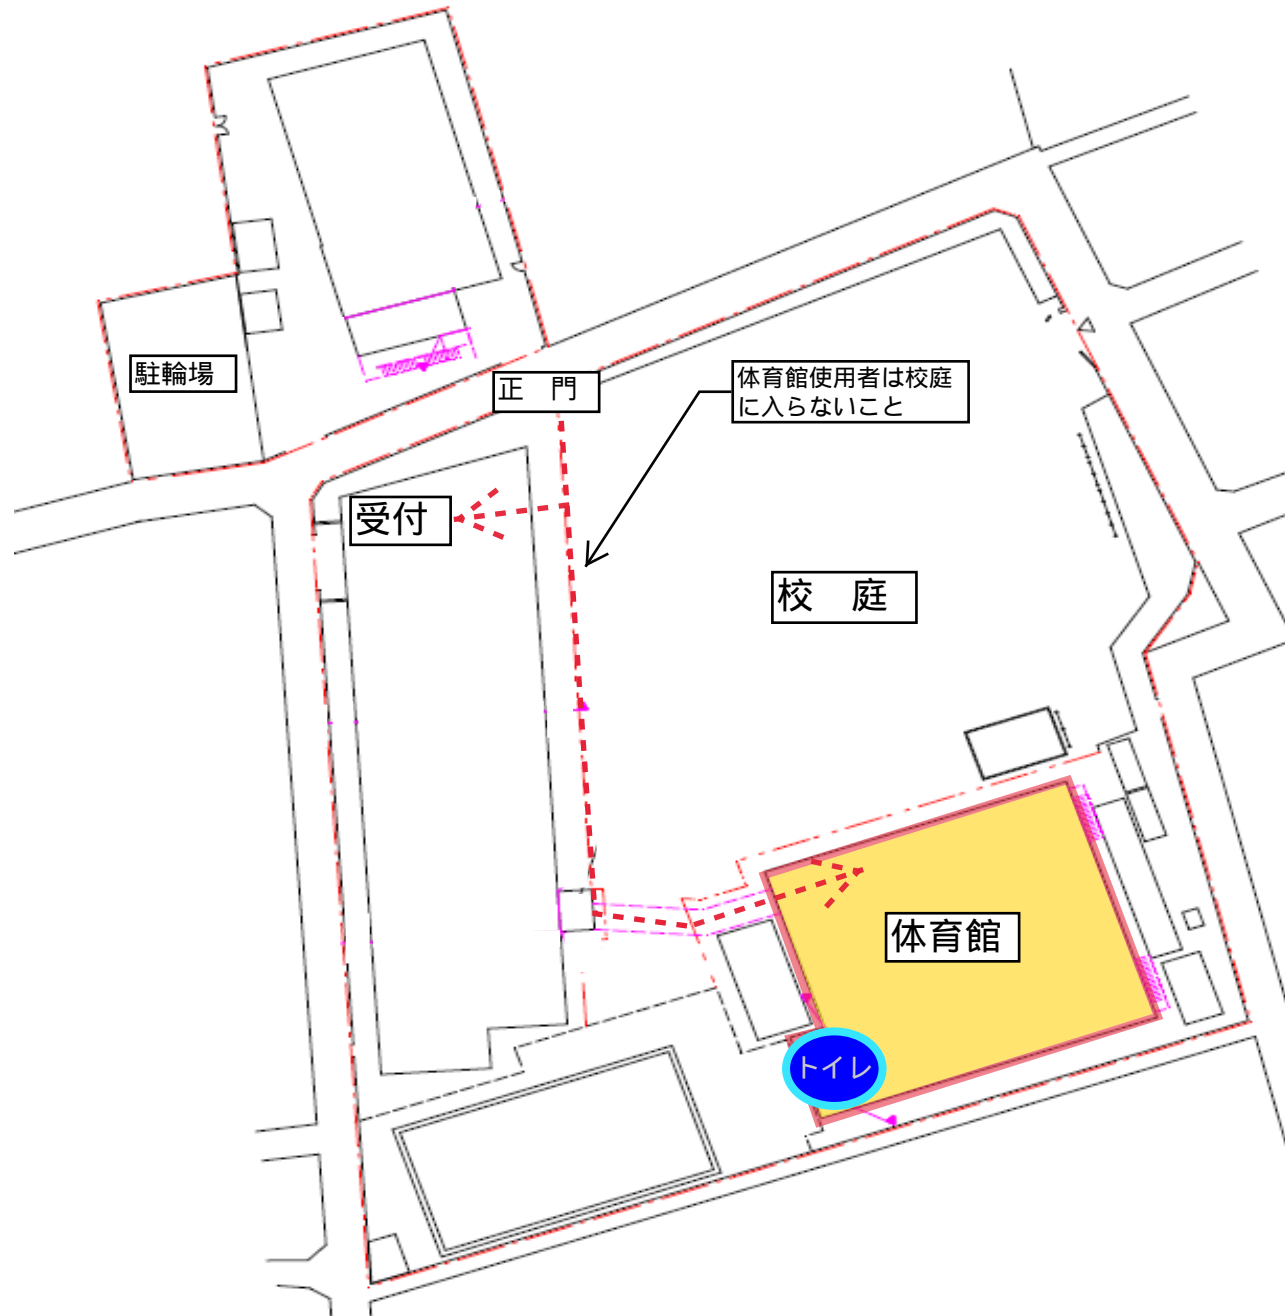

文京区立文林中学校 施設案内図