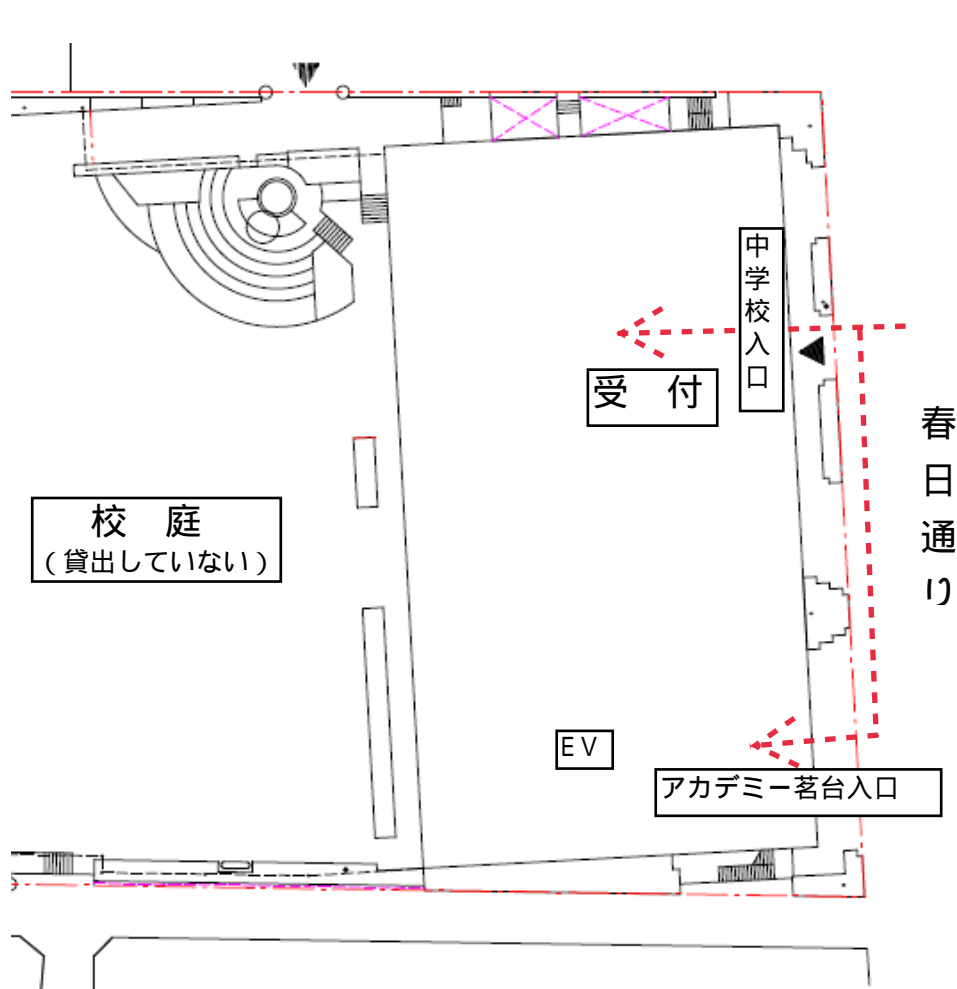

文京区立茗台中学校 施設案内図