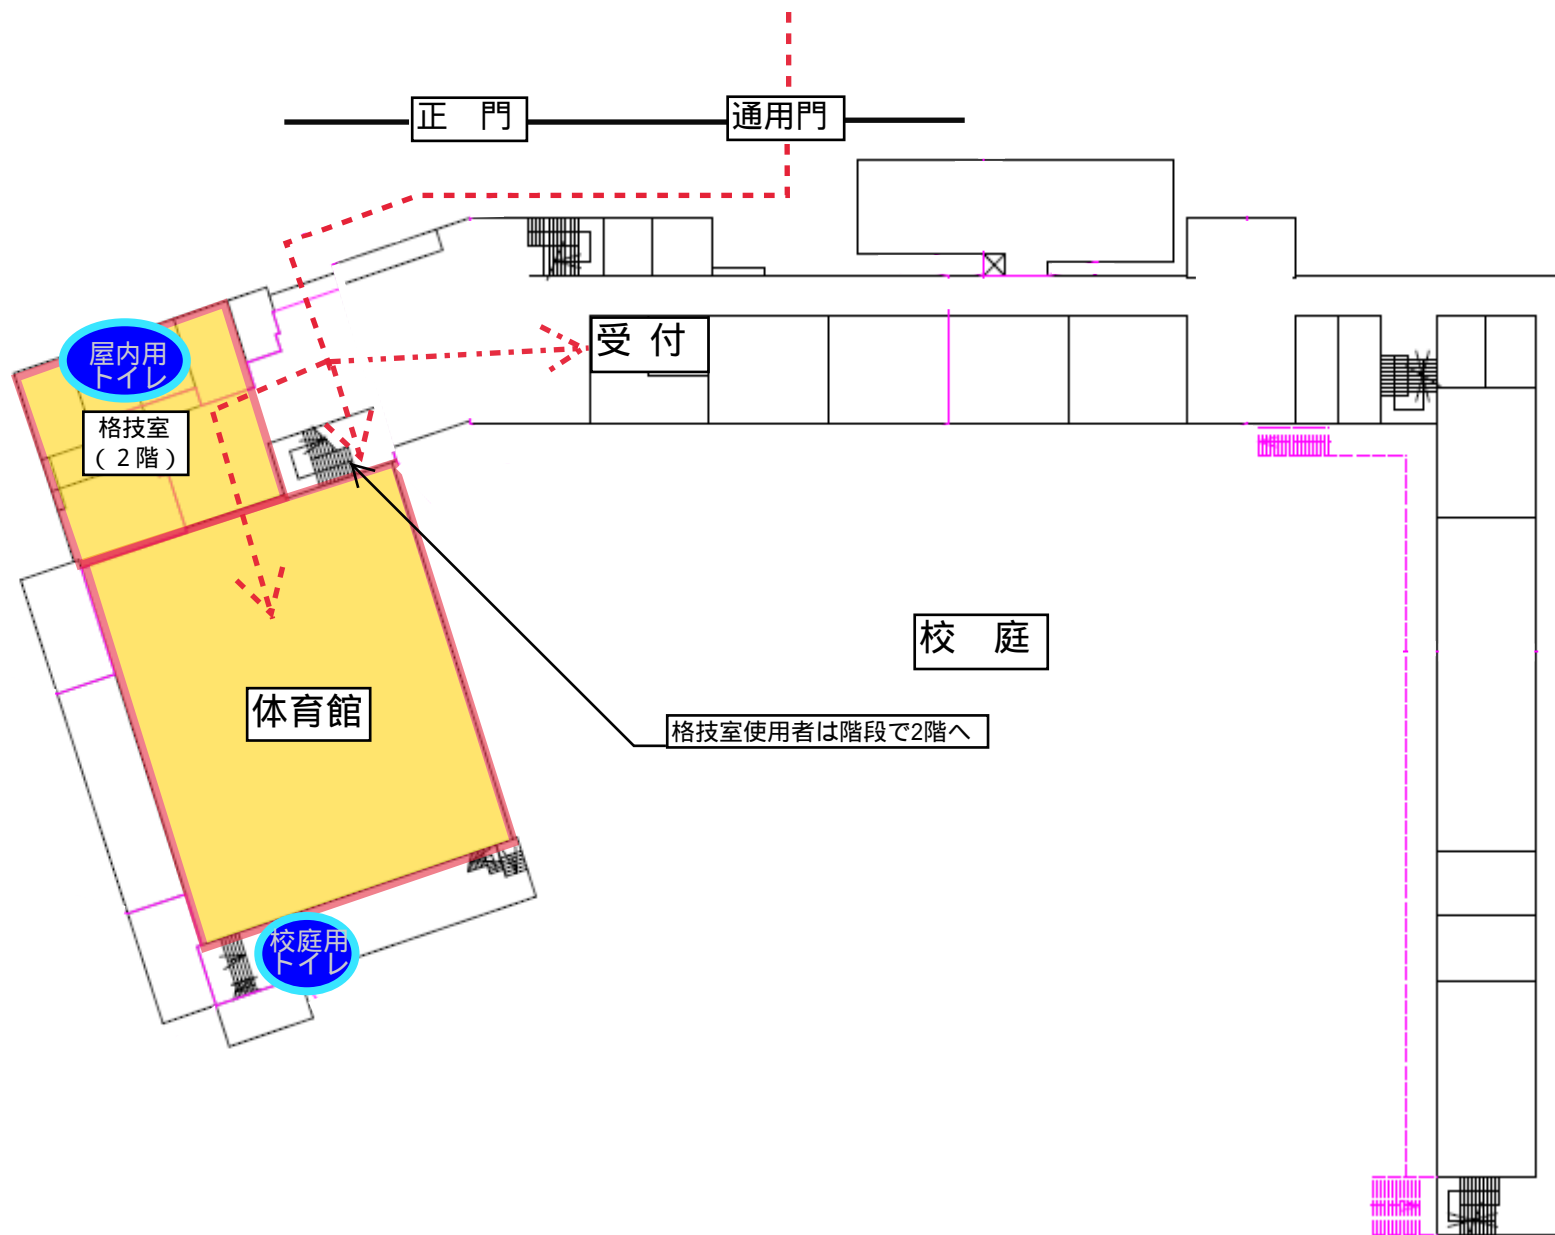

文京区立第一中学校 施設案内図