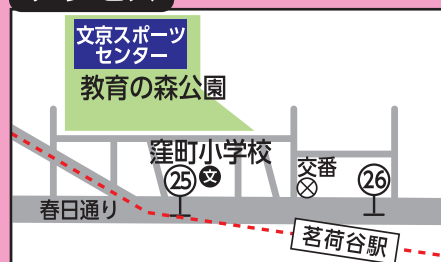

ダンスや
カードバトルも
あるよ

かいじょうで
スタンプカードを
もらおう!

令和
6年

11月10日

文京区 HP

9月~11月は

10時~15時

スタンプカードの配布は
14時30分まで

主催 文京区青少年健全育成会九地区合同行事実行委員会
共催 文京区 お問い合わせ 児童青少年課青少年係 TEL: 5803-1186

アクセス

教育の森公園 (大塚 3-29-2)
・東京メトロ丸の内線茗荷谷駅
・Bーぐる目白台・小日向ルート
②⑤ 窪町小学校 ②⑥ 茗荷谷駅