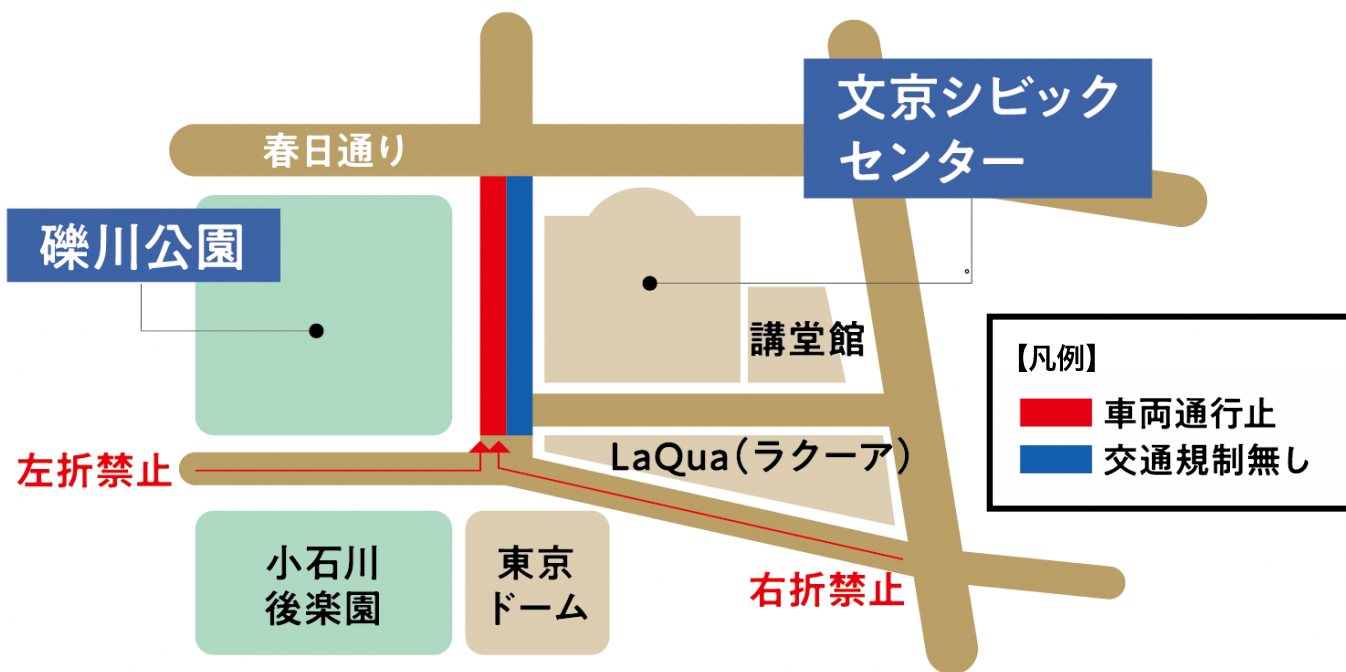

お知らせ

一部交通規制のご案内

文京区都市交流フェスタの開催に当たり
「後樂園駅前交差点」から「富坂下交差点」に向かう道路を
通行止めになります。

日時 令和6年3月16日（土）
6時30分～18時30分

- ※「富坂下交差点」から「後樂園駅前交差点」に向かう道は通常通り運行可能です。
- ※都バス02「春日駅前」、コミュニティバスBーぐる「文京シビックセンター（春日駅前）」は通常通り運行します。
- ※文京シビックセンター駐車場は通常通り利用可能です。