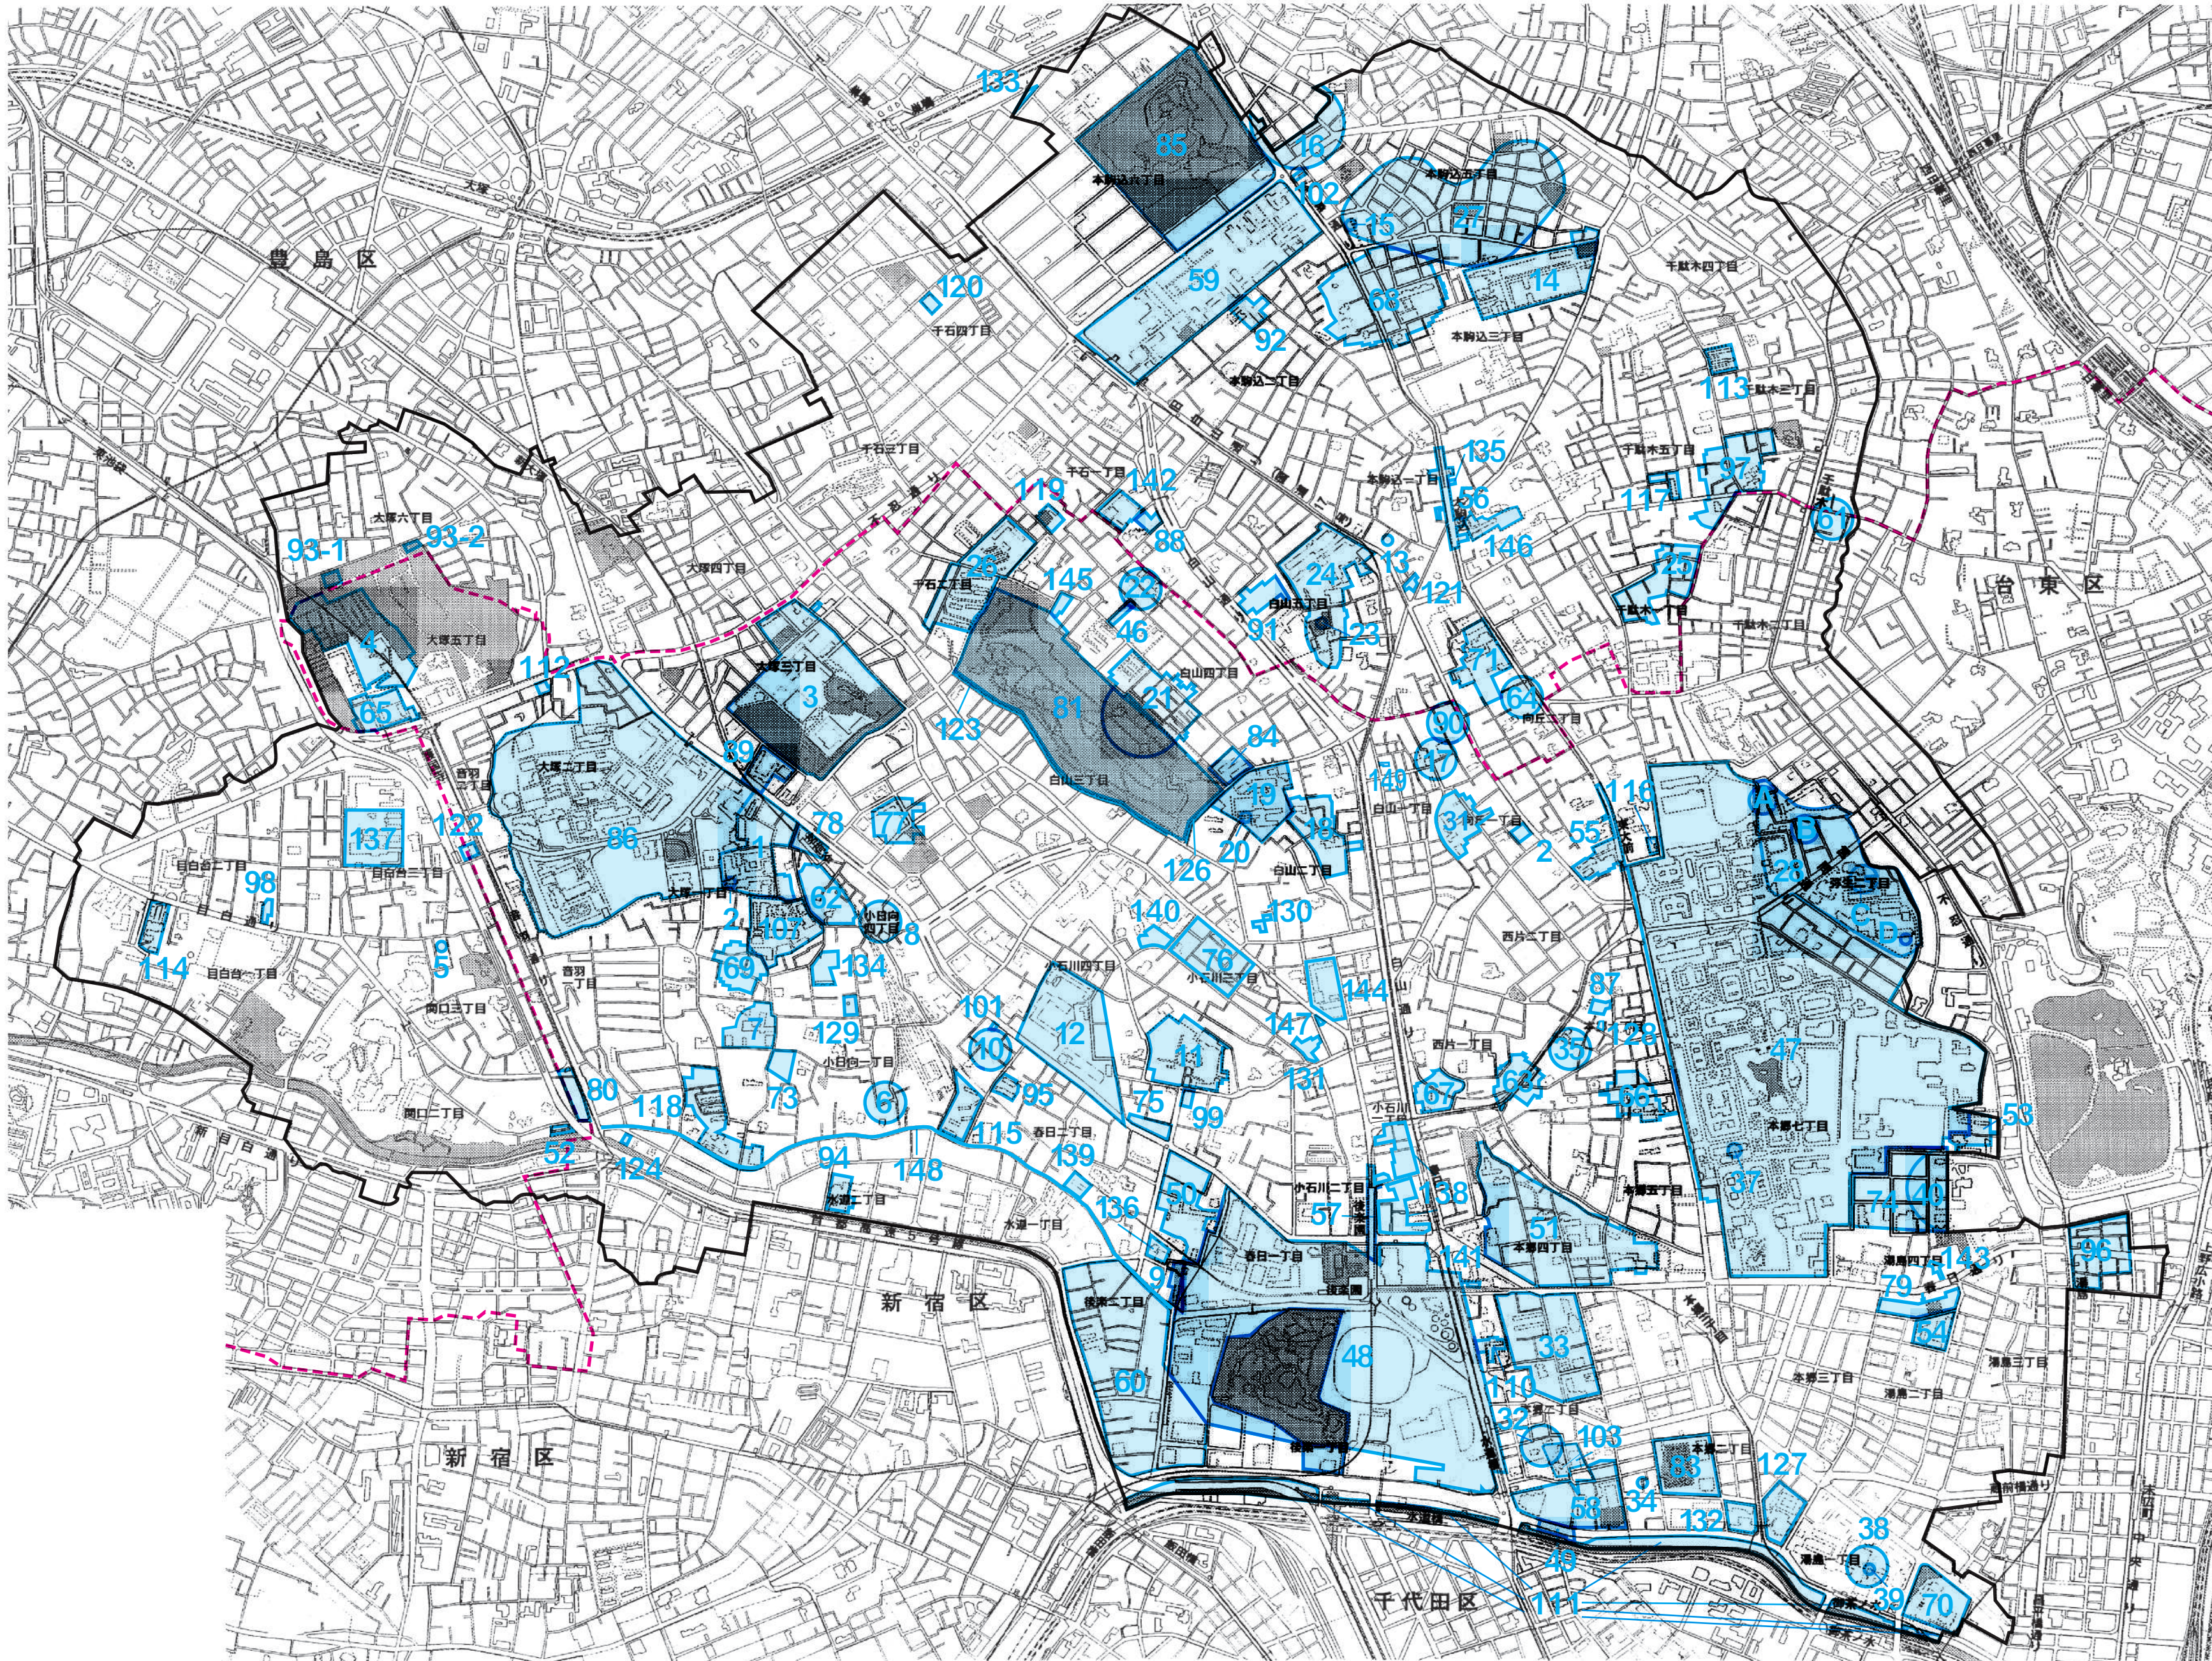

文京区遺跡分布図 (2023年4月現在)

遺跡の範囲は新規発見や発掘調査の実施によって随時変更されますので御注意下さい。
埋蔵文化財に関するお問い合わせは教育推進部教育総務課文化財保護係まで御連絡下さい。

番号	遺跡名	所在地	種別	時代
1	大塚二丁目	大塚二丁目	集落 屋敷	古
2	大塚古墳	大塚二丁目(直井字)	古墳(円墳?)	古
3	大塚三丁目	大塚三丁目	包蔵地 貝塚(自然貝塚?)	縄古 中近
4	護国寺境内	大塚五丁目	包蔵地 社寺	縄古 近
5	高田松野	小石川三丁目	包蔵地	縄古 中近
6	小日向二丁目東	小日向二丁目	包蔵地 集落 屋敷	縄古 中近
7	小日向二丁目東	小日向二丁目	包蔵地 集落 屋敷	縄古 中近
8	小日向四丁目	小日向四丁目	貝塚	縄古 中近
9	北野神社	春日二丁目	包蔵地 神社	縄古 中近
10	春日二丁目	春日二丁目	包蔵地 神社	縄古 中近
11	伝通院裏貝塚	小石川三丁目	包蔵地 集落 貝塚 社寺 屋敷	縄古 中近
12	本駒込三丁目	本駒込三丁目	貝塚	縄古 中近
13	本駒込古墳	本駒込三丁目	古墳(円墳?)	縄古 中近
14	駒込	本駒込三・四丁目	包蔵地 集落 貝塚 屋敷 中世史・駒込遺跡(SS1.1.16)	縄古 中近
15	富士神社古墳	本駒込五丁目	古墳(円墳?)	縄古 中近
16	上宮土庫	本駒込五・六丁目	包蔵地 集落	縄古 中近
17	丸山御所	白山一丁目	包蔵地 屋敷	縄古 中近
18	白山一丁目	白山一丁目	包蔵地 屋敷	縄古 中近
19	戸崎町	白山二丁目	包蔵地 屋敷	縄古 中近
20	駒込町古墳	白山二丁目	古墳(円墳?)	縄古 中近
21	小石川城跡内貝塚・倉町	白山三・四丁目	包蔵地 集落 貝塚 屋敷	縄古 中近
22	野野井貝塚	白山四丁目	貝塚 屋敷	縄古 中近
23	白山五丁目	白山五丁目	包蔵地 屋敷	縄古 中近
24	白山五丁目	白山五丁目	包蔵地 屋敷	縄古 中近
25	千駄木貝塚	千駄木一丁目	集落 貝塚 その他の遺跡 屋敷	縄古 中近
26	千駄木二丁目	千駄木二丁目	集落 屋敷	縄古 中近
27	駒込神町貝塚	本駒込三・五丁目	集落 屋敷	縄古 中近
28	張生町遺跡群	張生二丁目	貝塚 包蔵地	縄古 中近
A	張生町貝塚	張生二丁目	貝塚	縄古 中近
B	張生町浅野部貝塚	張生二丁目	貝塚	縄古 中近
C	向ヶ回貝塚	張生二丁目	貝塚 張生二丁目遺跡(SS1.67)	縄古 中近
D	張生二丁目	張生二丁目	包蔵地	縄古 中近
31	西片二丁目	西片二丁目	包蔵地 集落 屋敷	縄古 中近
32	本駒込北	本駒込二丁目	包蔵地 集落 屋敷	縄古 中近
33	千駄木	千駄木一丁目	包蔵地 集落 屋敷	縄古 中近
34	本駒込二丁目	本駒込二丁目	包蔵地	縄古 中近
35	本駒込三丁目	本駒込三丁目	包蔵地	縄古 中近
37	柳山古墳	本駒込七丁目	古墳(円墳?)	縄古 中近
38	お茶の木貝塚	本駒込一丁目	貝塚	縄古 中近
39	駒込(切通し北)貝塚	駒込一丁目	貝塚	縄古 中近
46	白山四丁目	白山四丁目	包蔵地 集落 貝塚 その他の遺跡 屋敷	縄古 中近
47	本駒込土庫	本駒込五・七丁目	包蔵地 集落 屋敷 社寺 屋敷 中世史・駒込遺跡(SS1.1.16)	縄古 中近
48	春日町(小石川城跡)	春日一丁目	包蔵地 集落 屋敷 社寺 屋敷 中世史・春日町遺跡(SS1.2.26)	縄古 中近
49	春日町	春日一丁目	包蔵地 集落 屋敷 社寺 屋敷	縄古 中近
50	春日町(真砂)	春日一丁目	包蔵地 集落 屋敷 社寺 屋敷	縄古 中近
51	真砂町(真砂)	春日一丁目	包蔵地 集落 屋敷 社寺 屋敷	縄古 中近
52	長光寺	春日一丁目	社寺	縄古 中近
53	高島町	春日一丁目	社寺	縄古 中近
54	高島町	春日一丁目	社寺	縄古 中近
55	駒込道分町	本駒込三・四丁目	包蔵地 集落 屋敷 社寺 屋敷 中世史・駒込遺跡(SS1.1.16)	縄古 中近
56	駒込道分町	本駒込三・四丁目	包蔵地 集落 屋敷 社寺 屋敷	縄古 中近
57	春日町(小石川)・富坂	春日一丁目	包蔵地 集落 屋敷 社寺 屋敷	縄古 中近
58	本駒込	本駒込一丁目	包蔵地 集落 屋敷	縄古 中近
59	本駒込二丁目	本駒込二丁目	包蔵地 集落 屋敷	縄古 中近
60	本駒込三丁目	本駒込三丁目	包蔵地 集落 屋敷	縄古 中近
61	駒込千駄木町	千駄木二丁目	社寺	縄古 中近
62	高島町	春日一丁目	社寺	縄古 中近
63	春日町	春日一丁目	社寺 包蔵地 集落 屋敷 社寺 屋敷	縄古 中近
64	駒込道分町	本駒込三・四丁目	包蔵地 集落 屋敷 社寺 屋敷	縄古 中近
65	本駒込	本駒込一丁目	包蔵地 集落 屋敷	縄古 中近
66	本駒込	本駒込二丁目	包蔵地 集落 屋敷	縄古 中近
67	本駒込	本駒込三丁目	包蔵地 集落 屋敷	縄古 中近
68	本駒込	本駒込四丁目	包蔵地 集落 屋敷	縄古 中近
69	本駒込	本駒込五丁目	包蔵地 集落 屋敷	縄古 中近
70	本駒込	本駒込六丁目	包蔵地 集落 屋敷	縄古 中近
71	駒込道分町	本駒込三・四丁目	包蔵地 集落 屋敷 社寺 屋敷	縄古 中近
72	本駒込	本駒込一丁目	包蔵地 集落 屋敷	縄古 中近
73	本駒込	本駒込二丁目	包蔵地 集落 屋敷	縄古 中近
74	本駒込	本駒込三丁目	包蔵地 集落 屋敷	縄古 中近
75	本駒込	本駒込四丁目	包蔵地 集落 屋敷	縄古 中近
76	本駒込	本駒込五丁目	包蔵地 集落 屋敷	縄古 中近
77	本駒込	本駒込六丁目	包蔵地 集落 屋敷	縄古 中近
78	本駒込	本駒込七丁目	包蔵地 集落 屋敷	縄古 中近
79	本駒込	本駒込八丁目	包蔵地 集落 屋敷	縄古 中近
80	本駒込	本駒込九丁目	包蔵地 集落 屋敷	縄古 中近
81	本駒込	本駒込十丁目	包蔵地 集落 屋敷	縄古 中近
82	本駒込	本駒込十一丁目	包蔵地 集落 屋敷	縄古 中近
83	本駒込	本駒込十二丁目	包蔵地 集落 屋敷	縄古 中近
84	本駒込	本駒込十三丁目	包蔵地 集落 屋敷	縄古 中近
85	本駒込	本駒込十四丁目	包蔵地 集落 屋敷	縄古 中近
86	本駒込	本駒込十五丁目	包蔵地 集落 屋敷	縄古 中近
87	本駒込	本駒込十六丁目	包蔵地 集落 屋敷	縄古 中近
88	本駒込	本駒込十七丁目	包蔵地 集落 屋敷	縄古 中近
89	本駒込	本駒込十八丁目	包蔵地 集落 屋敷	縄古 中近
90	本駒込	本駒込十九丁目	包蔵地 集落 屋敷	縄古 中近
91	本駒込	本駒込二十丁目	包蔵地 集落 屋敷	縄古 中近
92	本駒込	本駒込二十一丁目	包蔵地 集落 屋敷	縄古 中近
93	本駒込	本駒込二十二丁目	包蔵地 集落 屋敷	縄古 中近
94	本駒込	本駒込二十三丁目	包蔵地 集落 屋敷	縄古 中近
95	本駒込	本駒込二十四丁目	包蔵地 集落 屋敷	縄古 中近
96	本駒込	本駒込二十五丁目	包蔵地 集落 屋敷	縄古 中近
97	本駒込	本駒込二十六丁目	包蔵地 集落 屋敷	縄古 中近
98	本駒込	本駒込二十七丁目	包蔵地 集落 屋敷	縄古 中近
99	本駒込	本駒込二十八丁目	包蔵地 集落 屋敷	縄古 中近
100	本駒込	本駒込二十九丁目	包蔵地 集落 屋敷	縄古 中近
101	本駒込	本駒込三十丁目	包蔵地 集落 屋敷	縄古 中近
102	本駒込	本駒込三十一丁目	包蔵地 集落 屋敷	縄古 中近
103	本駒込	本駒込三十二丁目	包蔵地 集落 屋敷	縄古 中近
104	本駒込	本駒込三十三丁目	包蔵地 集落 屋敷	縄古 中近
105	本駒込	本駒込三十四丁目	包蔵地 集落 屋敷	縄古 中近
106	本駒込	本駒込三十五丁目	包蔵地 集落 屋敷	縄古 中近
107	本駒込	本駒込三十六丁目	包蔵地 集落 屋敷	縄古 中近
108	本駒込	本駒込三十七丁目	包蔵地 集落 屋敷	縄古 中近
109	本駒込	本駒込三十八丁目	包蔵地 集落 屋敷	縄古 中近
110	本駒込	本駒込三十九丁目	包蔵地 集落 屋敷	縄古 中近
111	本駒込	本駒込四十丁目	包蔵地 集落 屋敷	縄古 中近
112	本駒込	本駒込四十一丁目	包蔵地 集落 屋敷	縄古 中近
113	本駒込	本駒込四十二丁目	包蔵地 集落 屋敷	縄古 中近
114	本駒込	本駒込四十三丁目	包蔵地 集落 屋敷	縄古 中近
115	本駒込	本駒込四十四丁目	包蔵地 集落 屋敷	縄古 中近
116	本駒込	本駒込四十五丁目	包蔵地 集落 屋敷	縄古 中近
117	本駒込	本駒込四十六丁目	包蔵地 集落 屋敷	縄古 中近
118	本駒込	本駒込四十七丁目	包蔵地 集落 屋敷	縄古 中近
119	本駒込	本駒込四十八丁目	包蔵地 集落 屋敷	縄古 中近
120	本駒込	本駒込四十九丁目	包蔵地 集落 屋敷	縄古 中近
121	本駒込	本駒込五十丁目	包蔵地 集落 屋敷	縄古 中近
122	本駒込	本駒込五十一丁目	包蔵地 集落 屋敷	縄古 中近
123	本駒込	本駒込五十二丁目	包蔵地 集落 屋敷	縄古 中近
124	本駒込	本駒込五十三丁目	包蔵地 集落 屋敷	縄古 中近
125	本駒込	本駒込五十四丁目	包蔵地 集落 屋敷	縄古 中近
126	本駒込	本駒込五十五丁目	包蔵地 集落 屋敷	縄古 中近
127	本駒込	本駒込五十六丁目	包蔵地 集落 屋敷	縄古 中近
128	本駒込	本駒込五十七丁目	包蔵地 集落 屋敷	縄古 中近
129	本駒込	本駒込五十八丁目	包蔵地 集落 屋敷	縄古 中近
130	本駒込	本駒込五十九丁目	包蔵地 集落 屋敷	縄古 中近
131	本駒込	本駒込六十丁目	包蔵地 集落 屋敷	縄古 中近
132	本駒込	本駒込六十一丁目	包蔵地 集落 屋敷	縄古 中近
133	本駒込	本駒込六十二丁目	包蔵地 集落 屋敷	縄古 中近
134	本駒込	本駒込六十三丁目	包蔵地 集落 屋敷	縄古 中近
135	本駒込	本駒込六十四丁目	包蔵地 集落 屋敷	縄古 中近
136	本駒込	本駒込六十五丁目	包蔵地 集落 屋敷	縄古 中近
137	本駒込	本駒込六十六丁目	包蔵地 集落 屋敷	縄古 中近
138	本駒込	本駒込六十七丁目	包蔵地 集落 屋敷	縄古 中近
139	本駒込	本駒込六十八丁目	包蔵地 集落 屋敷	縄古 中近