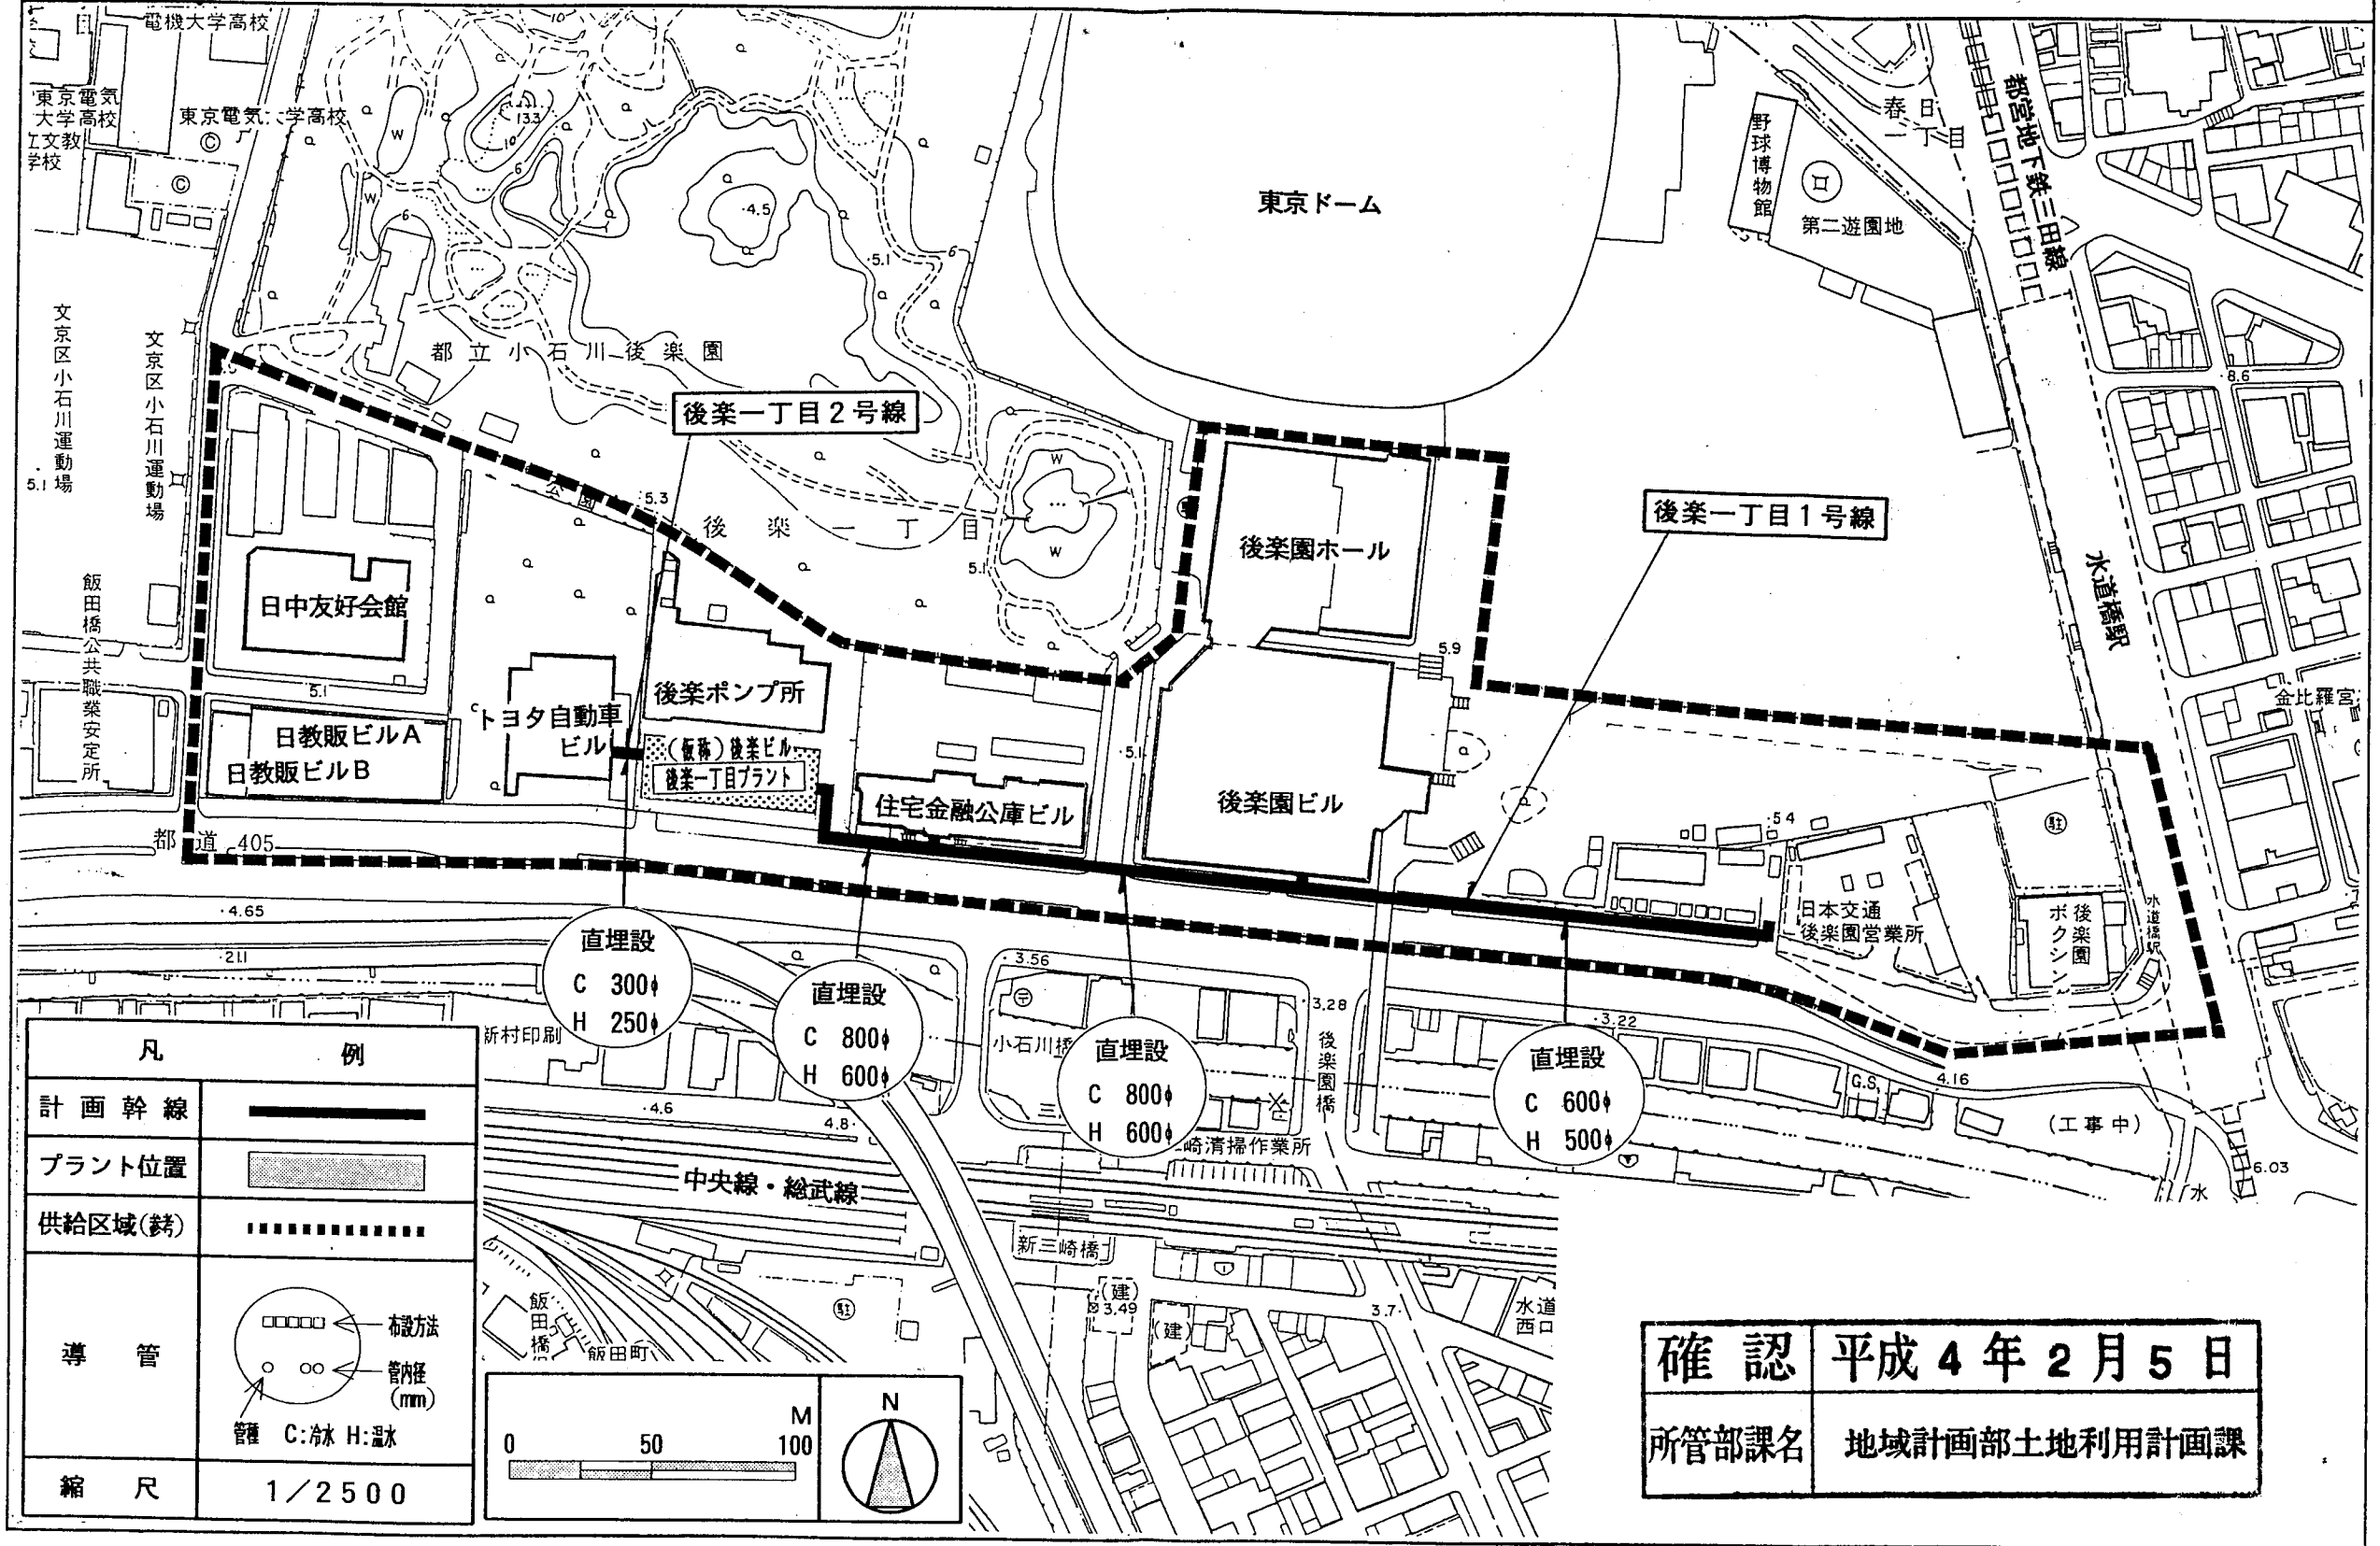

東京都市計画地域冷暖房施設（後楽一丁目地区地域冷暖房施設） 計画図

確認	平成4年2月5日
所管部課名	地域計画部土地利用計画課

凡	例
計画幹線	
プラント位置	
供給区域(鉢)	
導管	 〇〇〇〇 ← 布設方法 ○ ○ ← 管内径 (mm) 〇 ← 管 C:冷 H:温
縮尺	1/2500