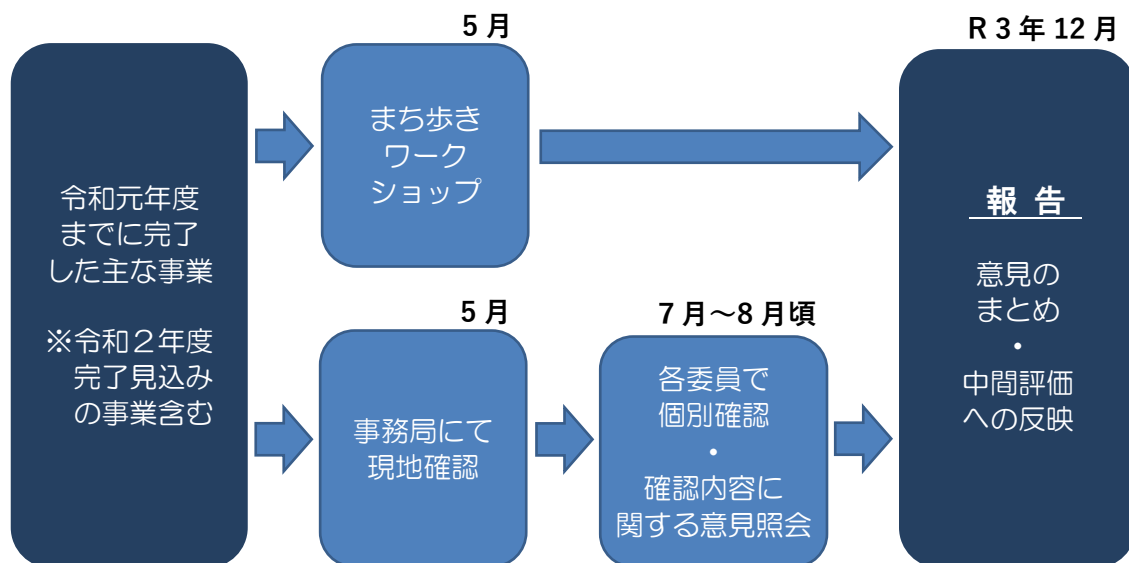

完了事業確認の進め方

(1) 完了事業確認の目的

新型コロナウイルス感染症拡大防止の観点から、まち歩きワークショップの規模を縮小して実施する予定であるため、補完として事務局・各委員にて完了した主な特定事業を確認します。

(2) 実施方法

特定事業が完了した主な施設のうち、まち歩きワークショップの対象となっていない施設について、事務局にて完了事業箇所を確認し、写真を撮影します。

結果を委員の皆さまに書面にてご報告し、気づいた点等についてご意見をいただきます。

あわせて、各委員の皆様で任意に現地確認をしていただき、気づいた点についてもご意見をいただきます。個別確認の対象とする施設については、令和3年7月頃にお知らせする予定です。(区の公共施設・道路を中心にピックアップすることを想定しています。)

(3) 事務局確認箇所候補(完了事業のある施設・経路のうちワークショップ対象外のもの)

項目	都心・下町隣接地域	山の手地域
鉄道駅	東京メトロ千代田線千駄木駅・根津駅・湯島駅 東京メトロ丸の内線御茶ノ水駅 都営地下鉄大江戸線飯田橋駅・本郷三丁目駅	東京メトロ有楽町線江戸川橋駅・護国寺駅 東京メトロ丸の内線新大塚駅
道路	蔵前橋通り 区道 808 号	目白通り 都道 452 号 (大観音通り) 区道 892 号 区道 844 号
公共施設(窓口)・集会施設	湯島総合センター 千駄木交流館 根津交流館	音羽地域活動センター 男女平等センター 小石川郵便局
福祉施設		小日向台町児童館
保健施設・病院	日本医科大学付属病院 順天堂大学医学部付属順天堂医院	
文化・教養・教育施設	文京区教育センター 東洋学園大学(本郷キャンパス)	日本女子大学(目白キャンパス) 文京学院大学(本郷キャンパス) 小石川図書館 水道端図書館 目白台図書館
宿泊施設	東京グリーンホテル後楽園	ホテル機山館
公園・運動場	小石川後楽園 須藤公園	江戸川公園 六義園 目白台運動公園