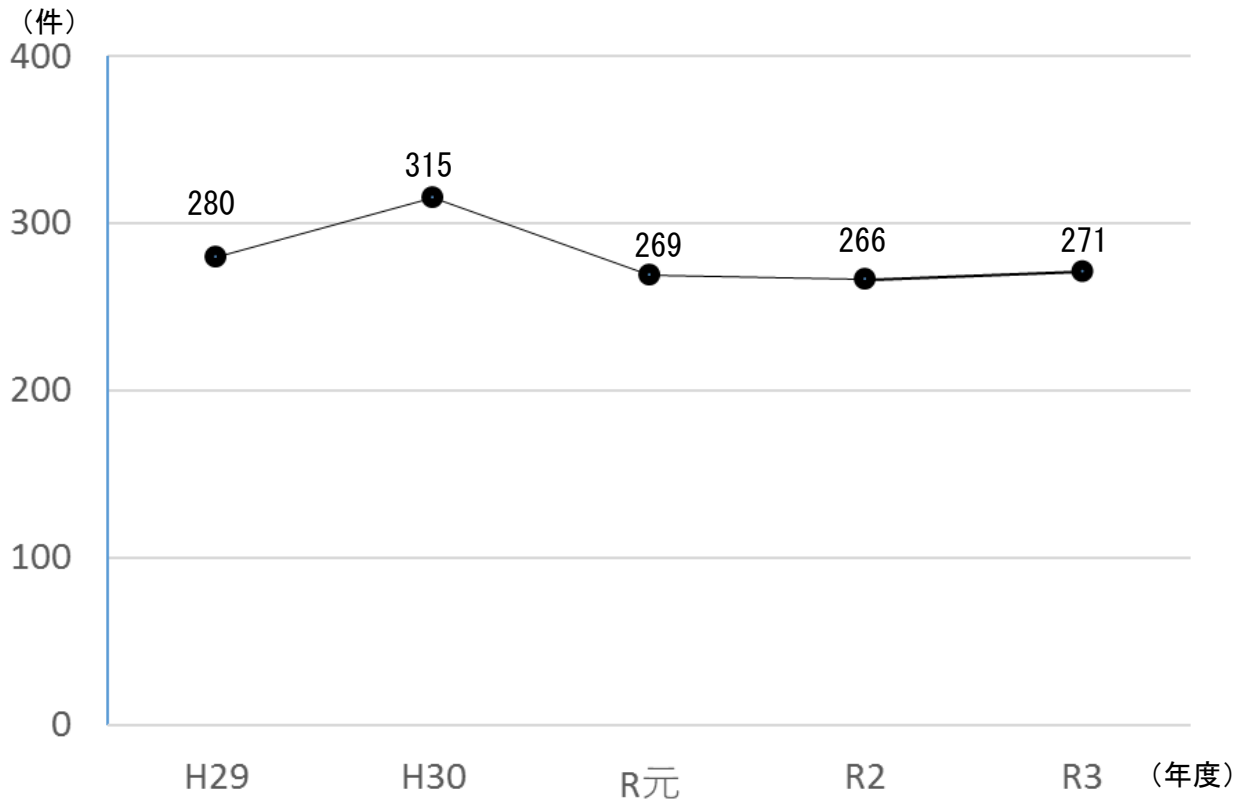

文京区における空家等の現状について

1 件数の推移

2 前年度比

(単位：件)

	H 2 9	H 3 0	R 元	R 2	R 3
新規空家数		35	17	20	21
解消空家数		0	63	23	16
前年度比		35	△46	△3	5

集計方法

新規空家数・・・近隣等から新たに情報提供を受けた空家等の件数。

解消空家数・・・建設リサイクル法の届出や建築確認申請の情報をもとに現地調査を行い、解体又は建替えを確認した空家等の件数。令和元年度から集計。

集計時期・・・平成30年度は平成31年3月末、令和元年度以降は各年12月末時点。