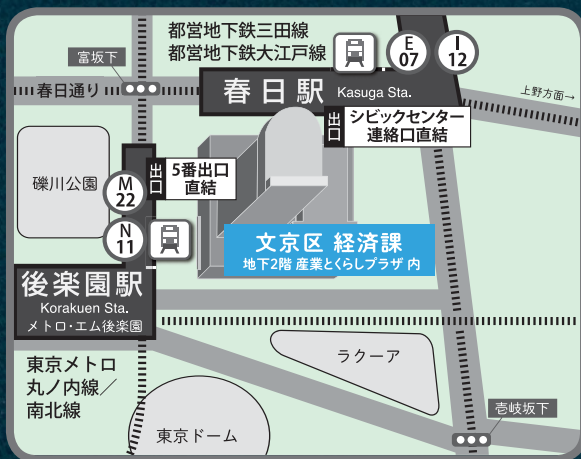

## ■ 文京区役所

〒112-8555 文京区春日一丁目16番21号

☎ 03-3812-7111 (代表)

窓口開庁時間 月曜日～金曜日(祝日、年末年始を除く)

午前8時30分～午後5時15分

※一部窓口によって、開庁時間が異なりますのでご注意ください。

## ● 地図

## ● 交通機関

東京メトロ丸ノ内線・南北線「後楽園」駅(4a・5番出口)直結

都営地下鉄三田線・大江戸線「春日」駅(シビックセンター連絡口)直結

JR総武線「水道橋」駅(東口)徒歩9分

2024年4月

文京区区民部経済課 産業振興係

印刷物番号 C0223051