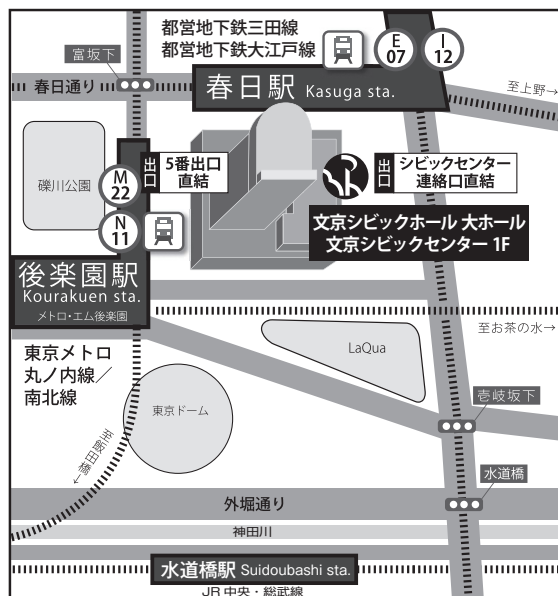

ラインアップは
こちら▶

響きの森
プレミアム・コンテンツ

出演者のインタビュー、
コンサートの聴きどころなど、
コンサートが楽しくなる情報が
盛りだくさん!!

ご来場のお客様への
お願い

新型コロナウイルス感染拡大防止のため、「マスクの着用」「検温」「手指の消毒」「お客様情報の提供」にご理解とご協力をお願いいたします。ご来場前に、文京シビックホールホームページに記載の「新型コロナウイルス感染症対策とご来場のお客様へのお願い」を必ずご確認ください。

文京シビックホールアクセスマップ

〒112-0003 東京都文京区春日 1-16-21 文京シビックセンター 2F

● 交通アクセス

- ・東京メトロ丸ノ内線・南北線「後樂園」駅【直結】
- ・都営地下鉄三田線・大江戸線「春日」駅【直結】
- ・Bぐる（文京区コミュニティバス）停留所1番「文京シビックセンター（春日駅前）」

<https://www.b-academy.jp/access/>