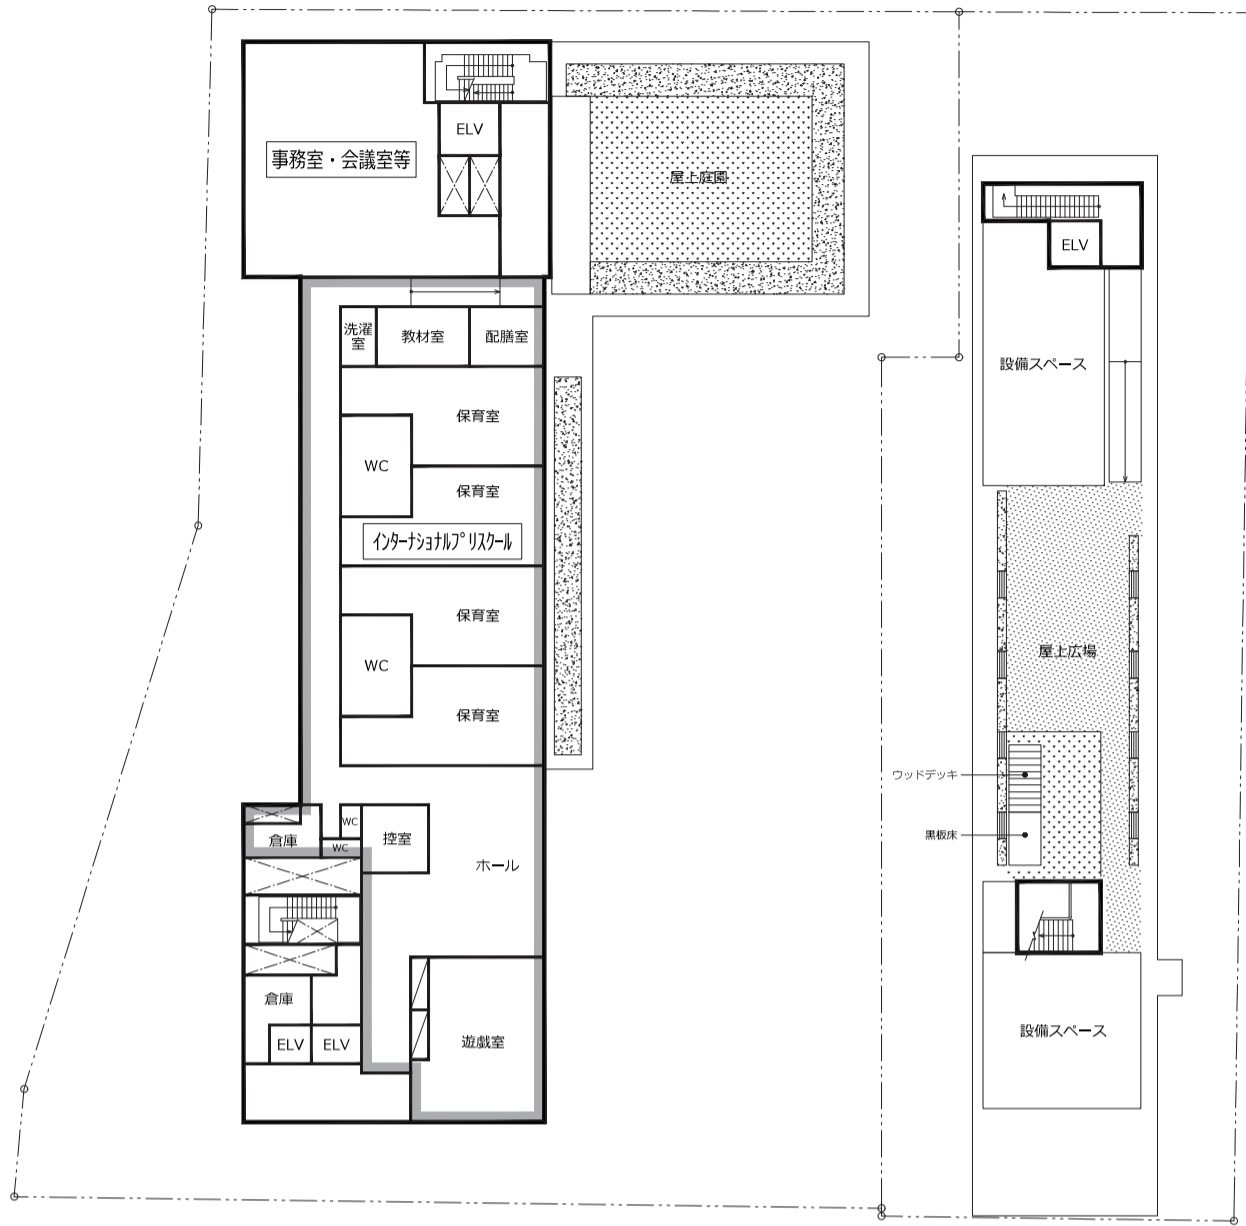

旧元町小学校及び元町公園の整備に係る基本・実施設計について

1 対象施設・所在地

- (1) 旧元町小学校（文京区本郷一丁目1番19号）
- (2) 元町公園（文京区本郷一丁目1番）

2 建物等概要

- (1) 旧元町小学校

ア 保全施設（東棟）

敷地面積	約 1,287 m ²
建築面積	約 600 m ²
延床面積	約 1,809 m ²
構造・階数	地上3階・塔屋1階 RC造

イ 活用施設（西北棟）

敷地面積	約 2,855 m ²
建築面積	約 1,588 m ²
延床面積	約 7,740 m ² （持分割合 文京区:約35.8%、事業者:約64.2%）
構造・階数	地下2階・地上4階・塔屋1階 RC造

- (2) 元町公園

公園面積	約 3,519 m ²
工事概要	擁壁工、植栽工、園路広場工、遊具設置工、トイレ整備工、施設補修工等

3 平面図

別紙のとおり

4 今後のスケジュール（予定）

令和4年7月	区民説明会
8月～	旧元町小学校地下躯体等解体工事 元町公園埋蔵文化財調査
5年1月～	整備工事（保全施設改修工事、活用施設建設工事、公園工事）
7年4月	開設

1階平面図

S=1:600

2階平面図

S=1:600

3階平面図

S=1:600

4階平面図
 塔屋階平面図
 (保全施設)
 S=1:600

塔屋階平面図
 S=1:600

地下1階平面図

S=1:600

地下2階平面図

S=1:600

元町公園整備計画案

S=1:300

旧元町小学校

サークルテーブル
ベンチ