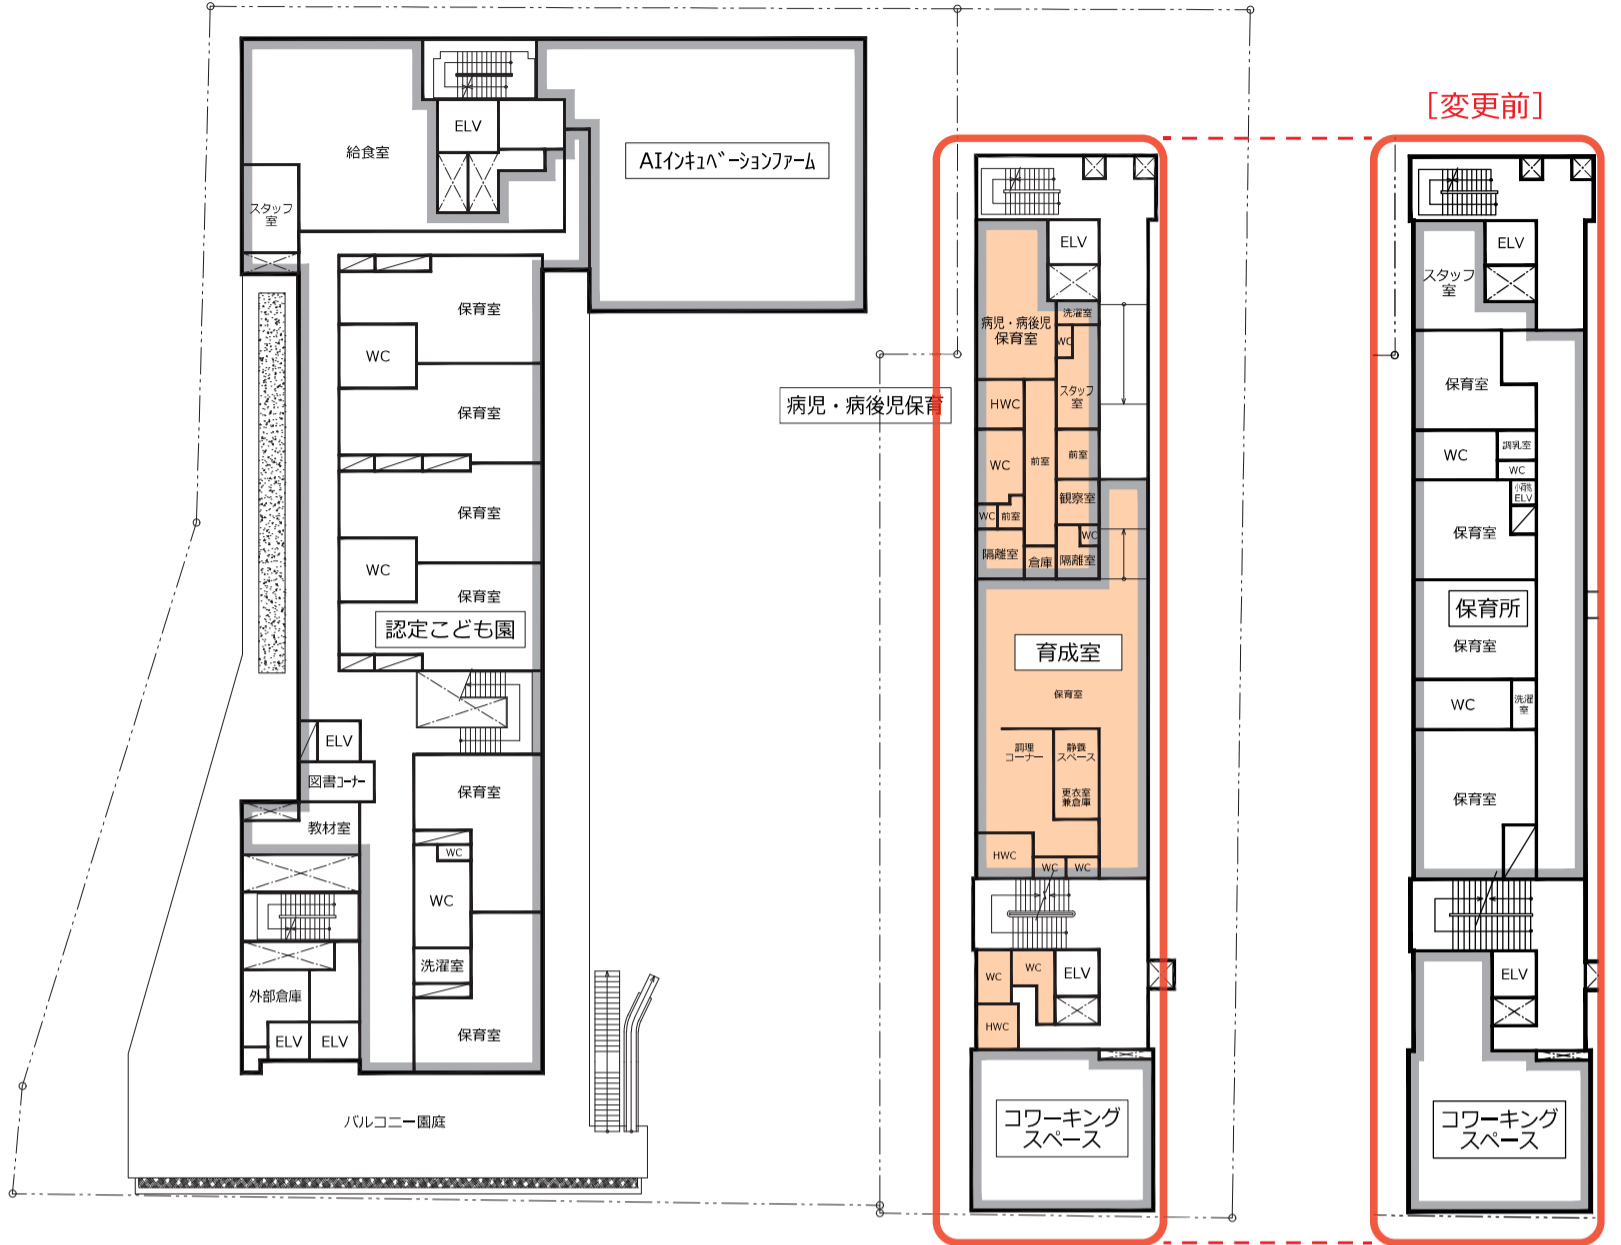

旧元町小学校及び元町公園の整備に係る基本・実施設計について

1 対象施設・所在地

- (1) 旧元町小学校（文京区本郷一丁目1番19号）
- (2) 元町公園（文京区本郷一丁目1番）

2 建物等概要

- (1) 旧元町小学校

ア 保全施設（東棟）

敷地面積	約 1,287 m ²
建築面積	約 600 m ²
延床面積	約 1,809 m ²
構造・階数	地上3階・塔屋1階 RC造

イ 活用施設（西北棟）

敷地面積	約 2,855 m ²
建築面積	約 1,588 m ²
延床面積	約 7,740 m ² （持分割合 文京区:約35.8%、事業者:約64.2%）
構造・階数	地下2階・地上4階・塔屋1階 RC造

- (2) 元町公園

公園面積	約 3,519 m ²
工事概要	擁壁工、植栽工、園路広場工、遊具設置工、トイレ整備工、施設補修工等

3 平面図

別紙のとおり

4 今後のスケジュール（予定）

令和4年7月	区民説明会
8月～	旧元町小学校地下躯体等解体工事 元町公園埋蔵文化財調査
5年1月～	整備工事（保全施設改修工事、活用施設建設工事、公園工事）
7年4月	開設

1階平面図

S=1:600

2階平面図

S=1:600

3階平面図

S=1:600

4階平面図
 塔屋階平面図
 (保全施設)
 S=1:600

塔屋階平面図
 S=1:600