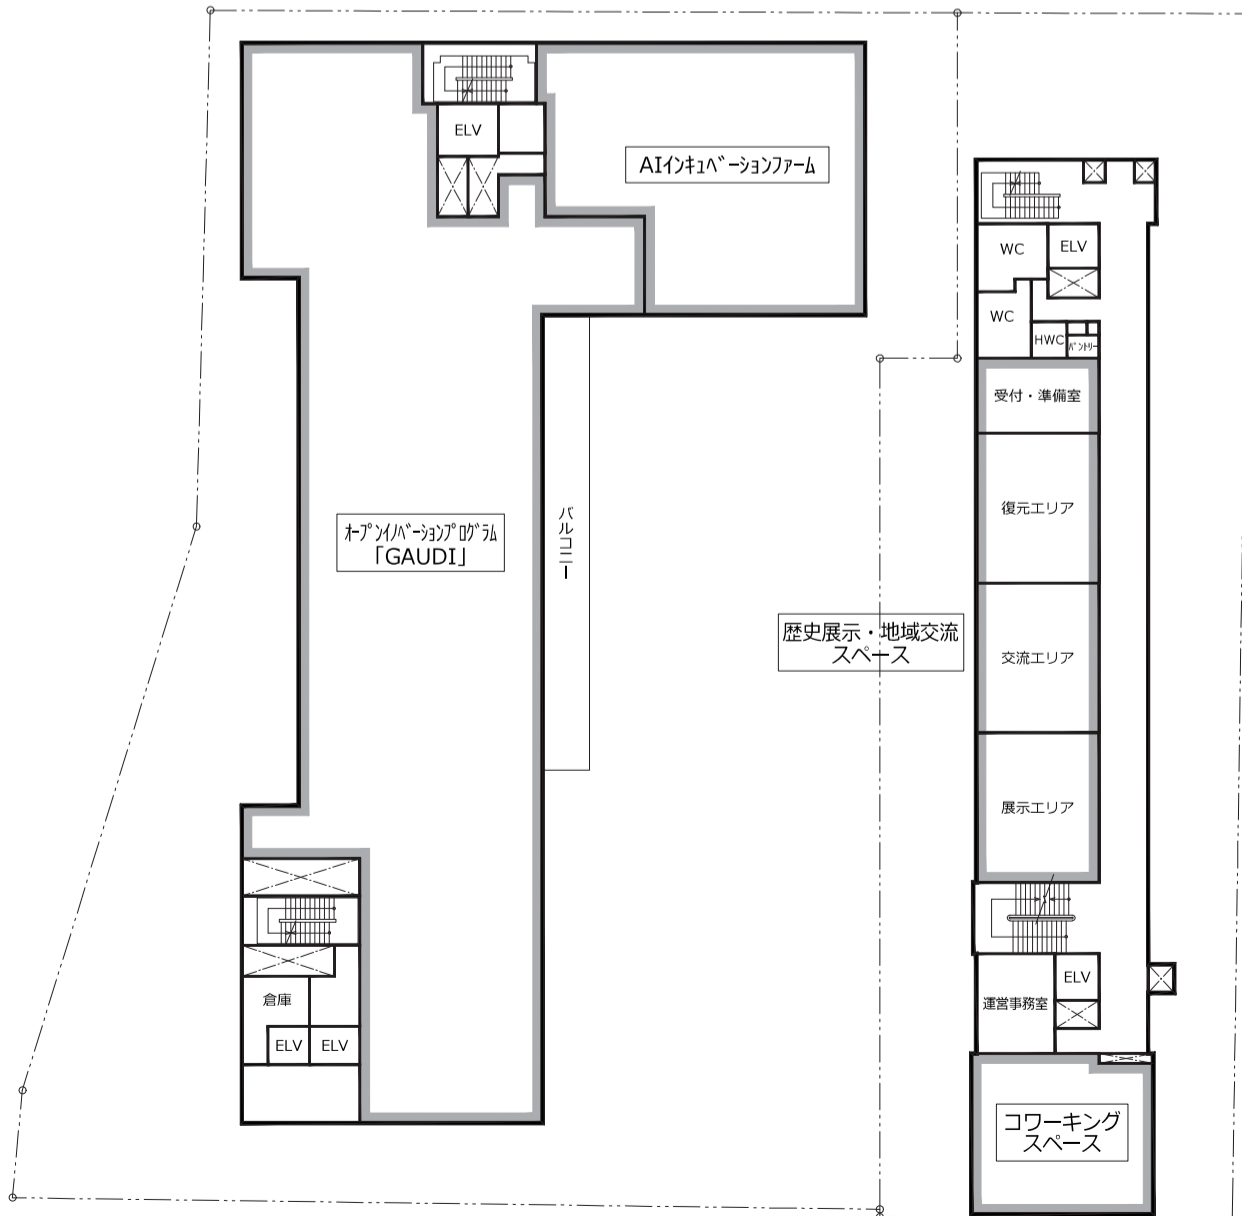

旧元町小学校及び元町公園の整備に係る基本・実施設計について

1 対象施設・所在地

- (1) 旧元町小学校（文京区本郷一丁目1番19号）
- (2) 元町公園（文京区本郷一丁目1番）

2 建物等概要

- (1) 旧元町小学校

ア 保全施設（東棟）

敷地面積	約 1,287 m ²
建築面積	約 600 m ²
延床面積	約 1,809 m ²
構造・階数	地上3階・塔屋1階 RC造

イ 活用施設（西北棟）

敷地面積	約 2,855 m ²
建築面積	約 1,588 m ²
延床面積	約 7,740 m ² （持分割合 文京区:約35.8%、事業者:約64.2%）
構造・階数	地下2階・地上4階・塔屋1階 RC造

- (2) 元町公園

公園面積	約 3,519 m ²
工事概要	擁壁工、植栽工、園路広場工、遊具設置工、トイレ整備工、施設補修工等

3 平面図

別紙のとおり

4 今後のスケジュール（予定）

令和4年7月	区民説明会
8月～	旧元町小学校地下躯体等解体工事 元町公園埋蔵文化財調査
5年1月～	整備工事（保全施設改修工事、活用施設建設工事、公園工事）
7年4月	開設

1階平面図

S=1:600

2階平面図

S=1:600

3階平面図

S=1:600

4階平面図
 塔屋階平面図
 (保全施設)
 S=1:600

塔屋階平面図
 S=1:600

地下1階平面図

S=1:600

地下2階平面図

S=1:600

元町公園整備計画案

S=1:300

旧元町小学校

サークルテーブル
ベンチ