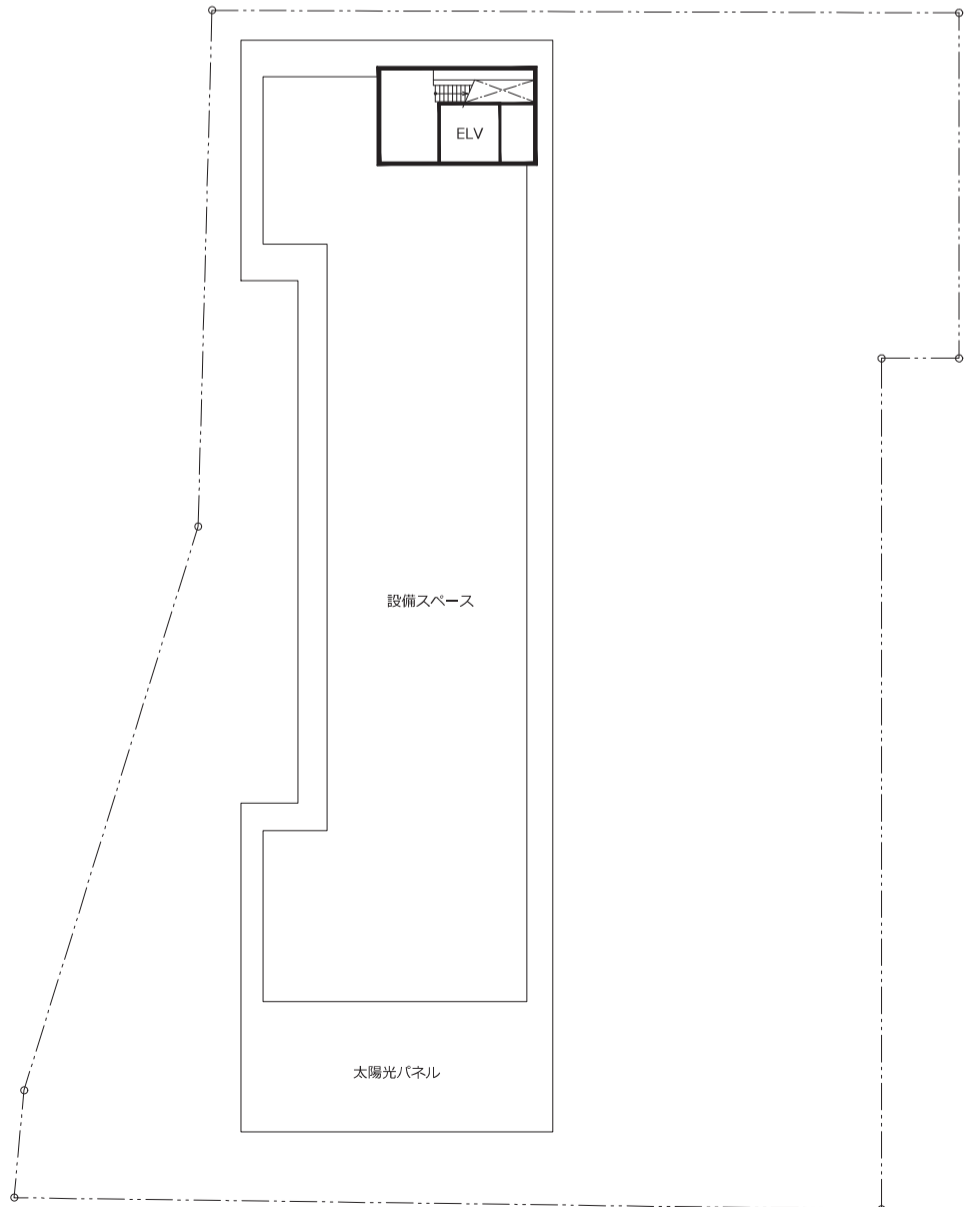

旧元町小学校及び元町公園の整備に係る基本・実施設計について

1 対象施設・所在地

- (1) 旧元町小学校（文京区本郷一丁目1番19号）
- (2) 元町公園（文京区本郷一丁目1番）

2 建物等概要

- (1) 旧元町小学校

ア 保全施設（東棟）

敷地面積	約 1,287 m ²
建築面積	約 600 m ²
延床面積	約 1,809 m ²
構造・階数	地上3階・塔屋1階 RC造

イ 活用施設（西北棟）

1階平面図

S=1:600

2階平面図

S=1:600

3階平面図

S=1:600

4階平面図
 塔屋階平面図
 (保全施設)
 S=1:600

塔屋階平面図
 S=1:600

地下1階平面図

S=1:600

地下2階平面図

S=1:600

元町公園整備計画案

S=1:300

旧元町小学校

サークルテーブル
ベンチ