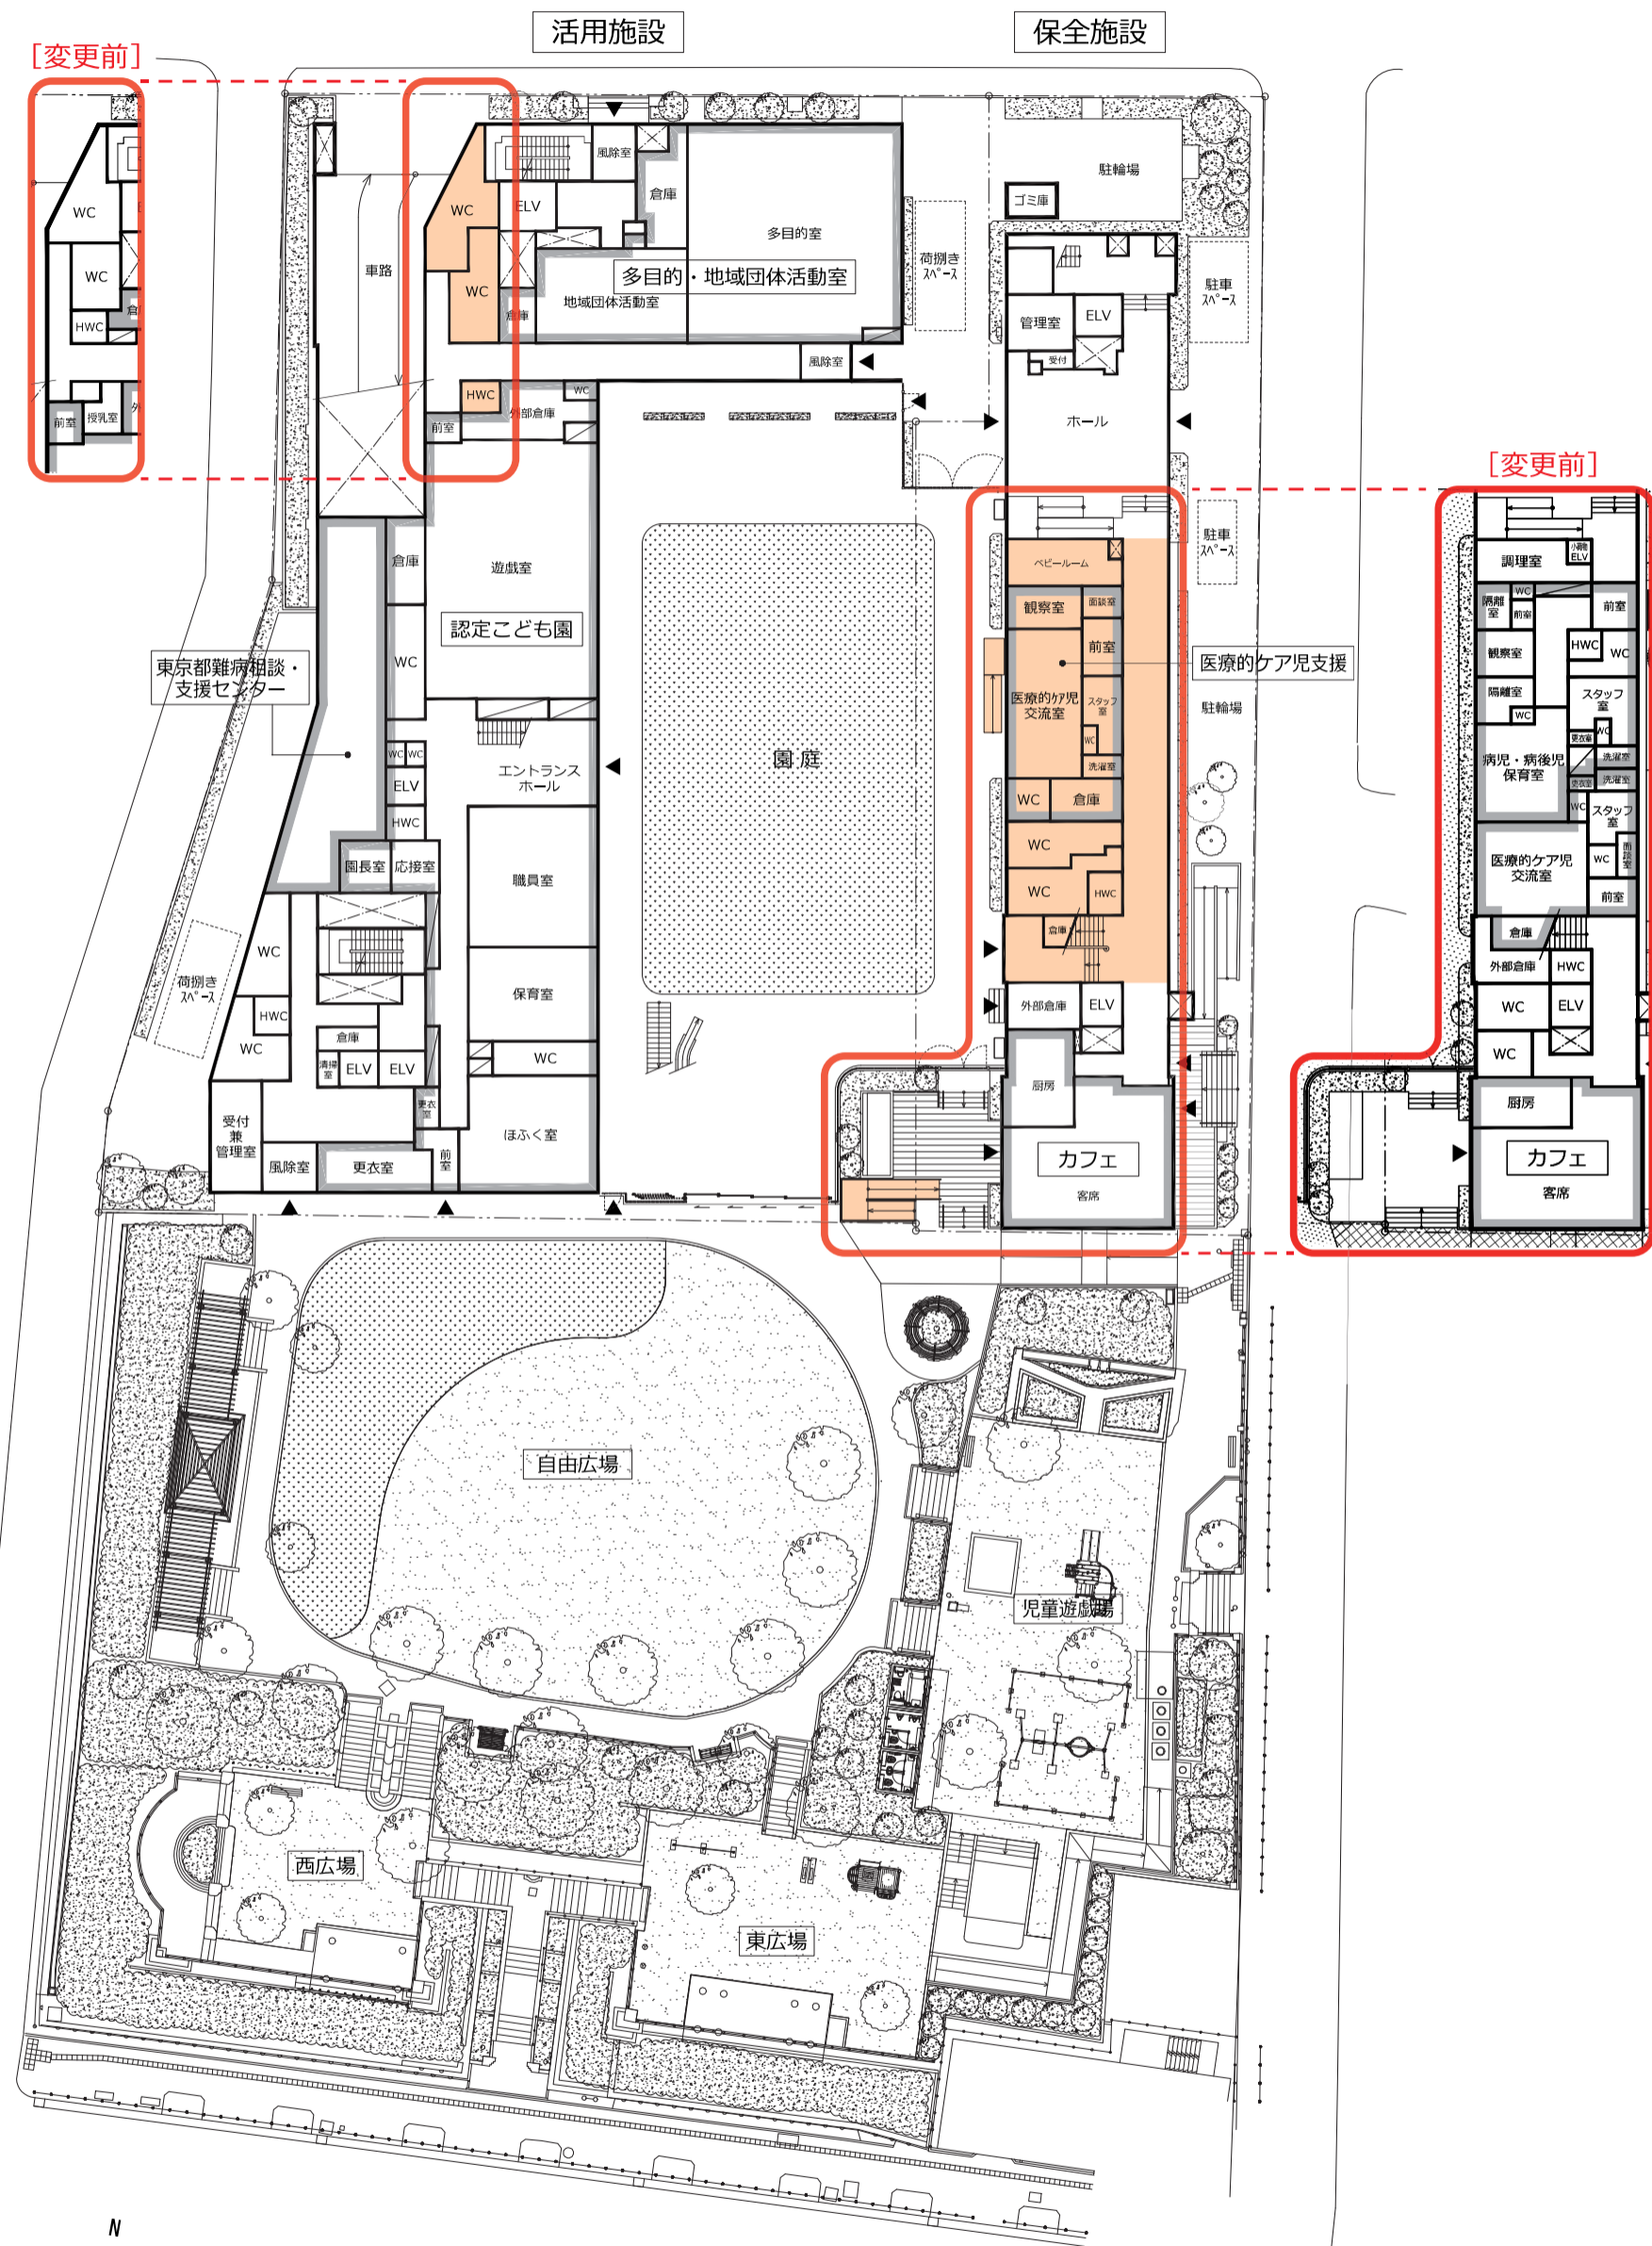

旧元町小学校及び元町公園の整備に係る基本・実施設計について

1 対象施設・所在地

- (1) 旧元町小学校（文京区本郷一丁目1番19号）
- (2) 元町公園（文京区本郷一丁目1番）

2 建物等概要

- (1) 旧元町小学校

ア 保全施設（東棟）

敷地面積	約 1,287 m ²
建築面積	約 600 m ²
延床面積	約 1,809 m ²
構造・階数	地上3階・塔屋1階 RC造

イ 活用施設（西北棟）

敷地面積	約 2,855 m ²
建築面積	約 1,588 m ²
延床面積	約 7,740 m ² （持分割合 文京区:約35.8%、事業者:約64.2%）
構造・階数	地下2階・地上4階・塔屋1階 RC造

- (2) 元町公園

公園面積	約 3,519 m ²
工事概要	擁壁工、植栽工、園路広場工、遊具設置工、トイレ整備工、施設補修工等

3 平面図

別紙のとおり

4 今後のスケジュール（予定）

令和4年7月	区民説明会
8月～	旧元町小学校地下躯体等解体工事 元町公園埋蔵文化財調査
5年1月～	整備工事（保全施設改修工事、活用施設建設工事、公園工事）
7年4月	開設

1階平面図

S=1:600

2階平面図

S=1:600

3階平面図

S=1:600

4階平面図
 塔屋階平面図
 (保全施設)
 S=1:600

塔屋階平面図
 S=1:600

地下1階平面図

S=1:600

地下2階平面図

S=1:600

元町公園整備計画案

S=1:300

旧元町小学校

サークルテーブル
ベンチ