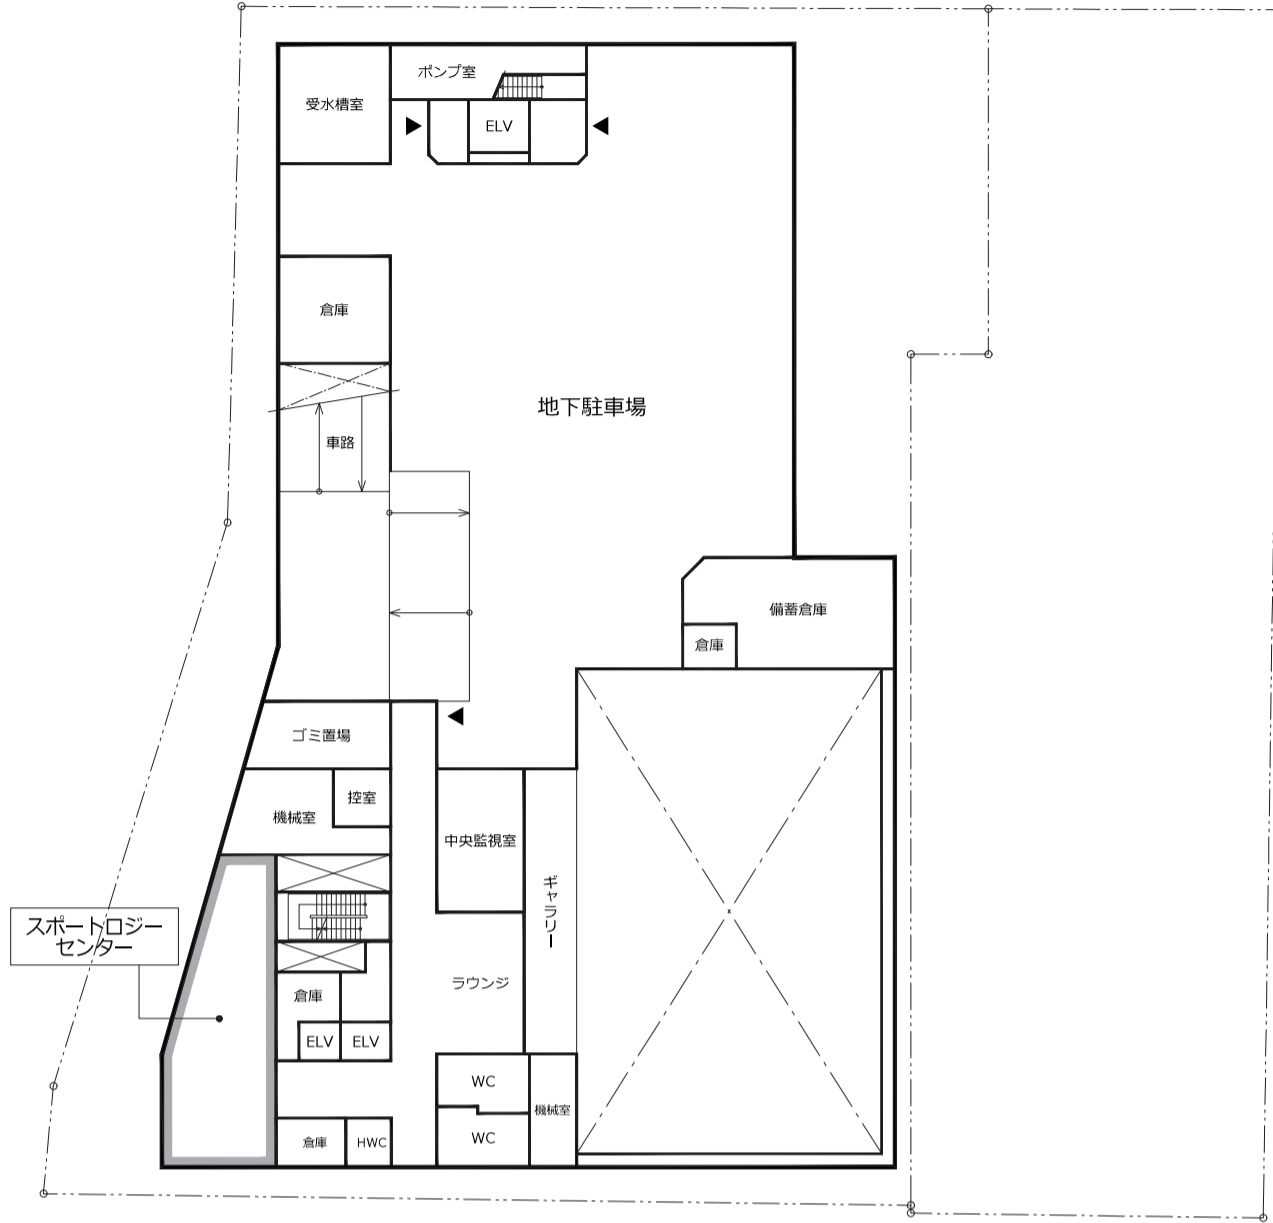

1階平面図

S=1:600

2階平面図

S=1:600

3階平面図

S=1:600

4階平面図
 塔屋階平面図
 (保全施設)
 S=1:600

塔屋階平面図
 S=1:600

地下1階平面図

S=1:600

地下2階平面図

S=1:600

元町公園整備計画案

S=1:300

旧元町小学校

サークルテーブル
ベンチ