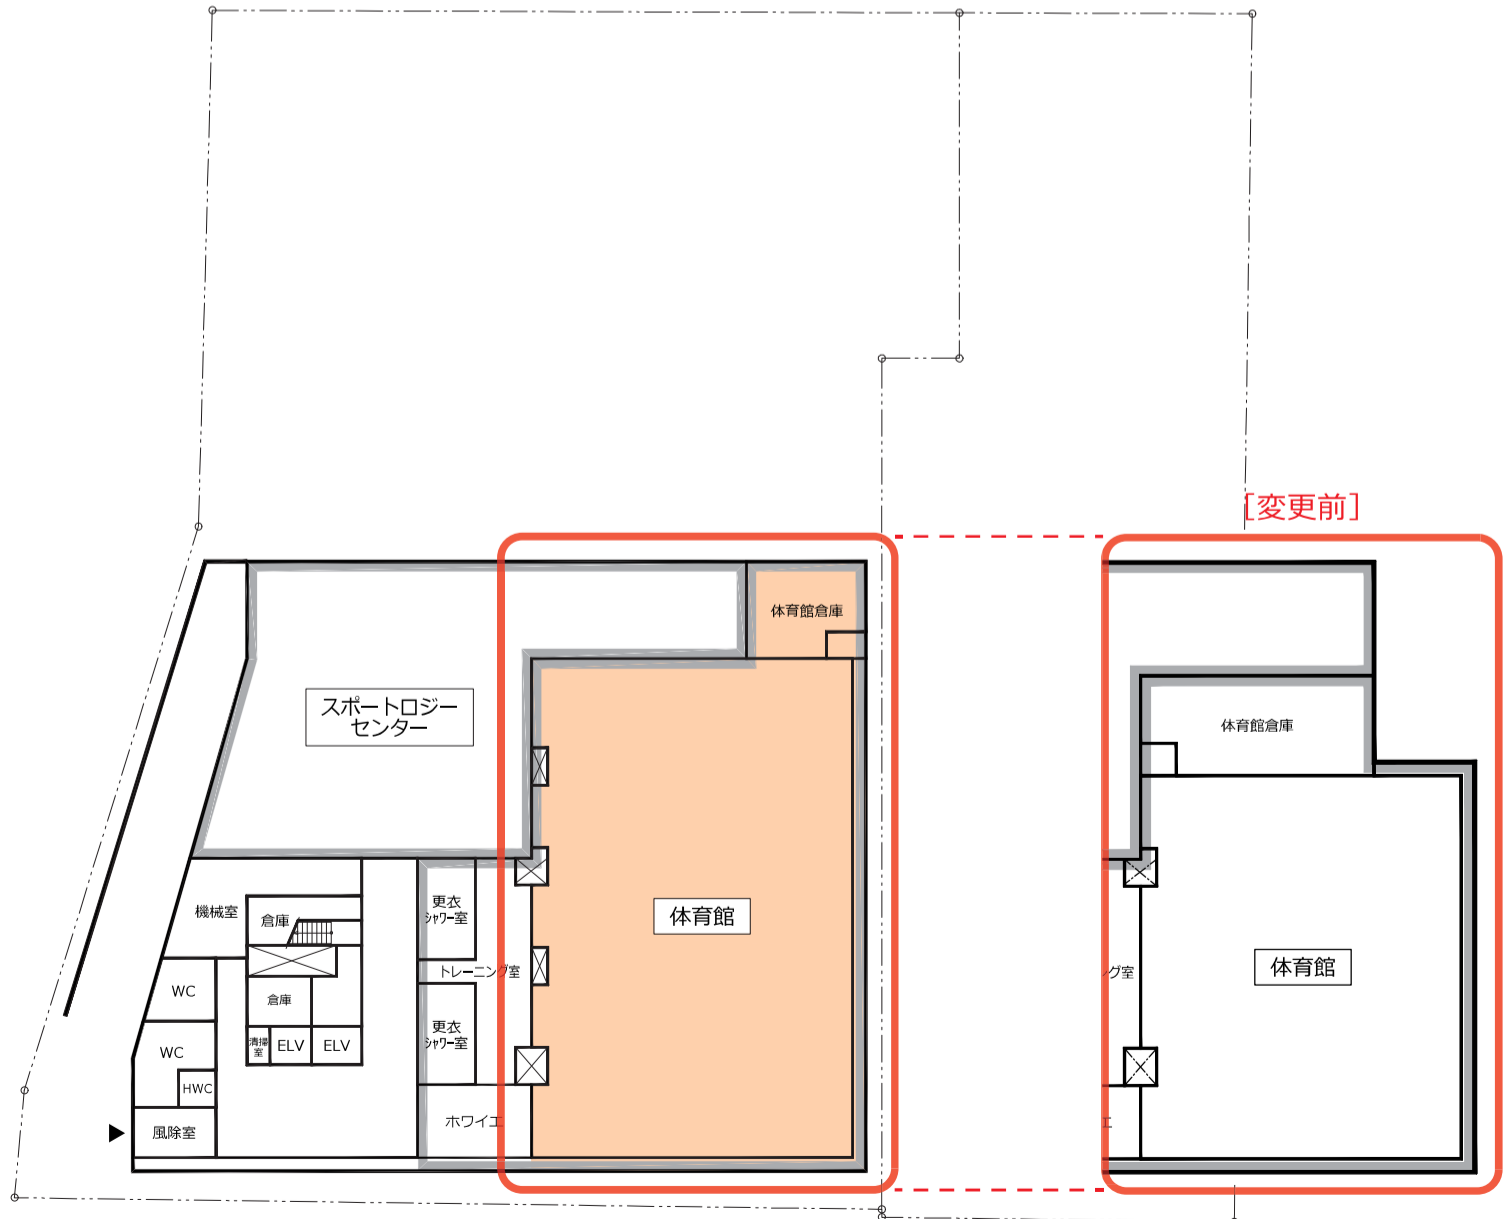

旧元町小学校及び元町公園の整備に係る基本・実施設計について

1 対象施設・所在地

- (1) 旧元町小学校（文京区本郷一丁目1番19号）
- (2) 元町公園（文京区本郷一丁目1番）

2 建物等概要

- (1) 旧元町小学校

ア 保全施設（東棟）

敷地面積	約 1,287 m ²
建築面積	約 600 m ²
延床面積	約 1,809 m ²
構造・階数	地上3階・塔屋1階 RC造

イ 活用施設（西北棟）

敷地面積	約 2,855 m ²
建築面積	約 1,588 m ²
延床面積	約 7,740 m ² （持分割合 文京区:約35.8%、事業者:約64.2%）
構造・階数	地下2階・地上4階・塔屋1階 RC造

- (2) 元町公園

公園面積	約 3,519 m ²
工事概要	擁壁工、植栽工、園路広場工、遊具設置工、トイレ整備工、施設補修工等

3 平面図

別紙のとおり

4 今後のスケジュール（予定）

令和4年7月	区民説明会
8月～	旧元町小学校地下躯体等解体工事 元町公園埋蔵文化財調査
5年1月～	整備工事（保全施設改修工事、活用施設建設工事、公園工事）
7年4月	開設

1階平面図

S=1:600

2階平面図

S=1:600

3階平面図

S=1:600

4階平面図
 塔屋階平面図
 (保全施設)
 S=1:600

塔屋階平面図
 S=1:600

地下1階平面図

S=1:600

地下2階平面図

S=1:600

元町公園整備計画案

S=1:300

旧元町小学校

サークルテーブル
ベンチ