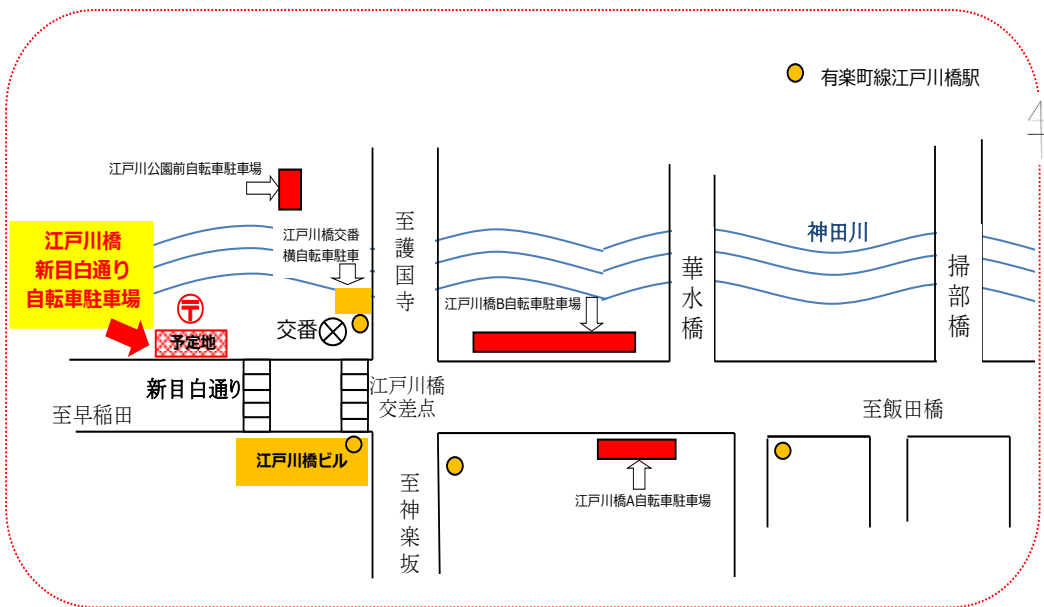

一時利用制自転車駐車場の設置について

1 概要

江戸川橋付近の都道新目白通り（文京関口一郵便局前）に、一時利用制自転車駐車を設置する。

2 名称等

- (1) 名称： 江戸川橋新目白通り自転車駐車場
- (2) 設置場所： 文京区関口一丁目23番6号
- (3) 台数： 25台

3 運用開始予定

令和2年12月

4 使用料

2時間以内：無料

2時間超：10時間ごとに100円（交通系ICカード対応）

5 今後のスケジュール

令和2年6月

定例議会条例提案

令和2年10月以降

用地整備及び一時利用制ラック等の設置

令和2年12月