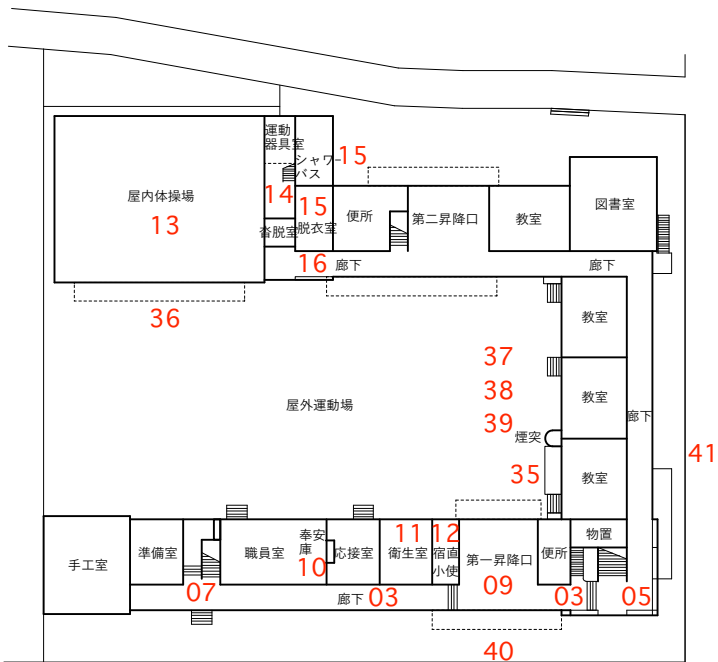

2階

屋上

1階

地階

3階

### 旧元町小学校平面図

図中の数字は「旧元町小学校の部材等に関する記録・活用・復元の方角性」の番号に対応しています