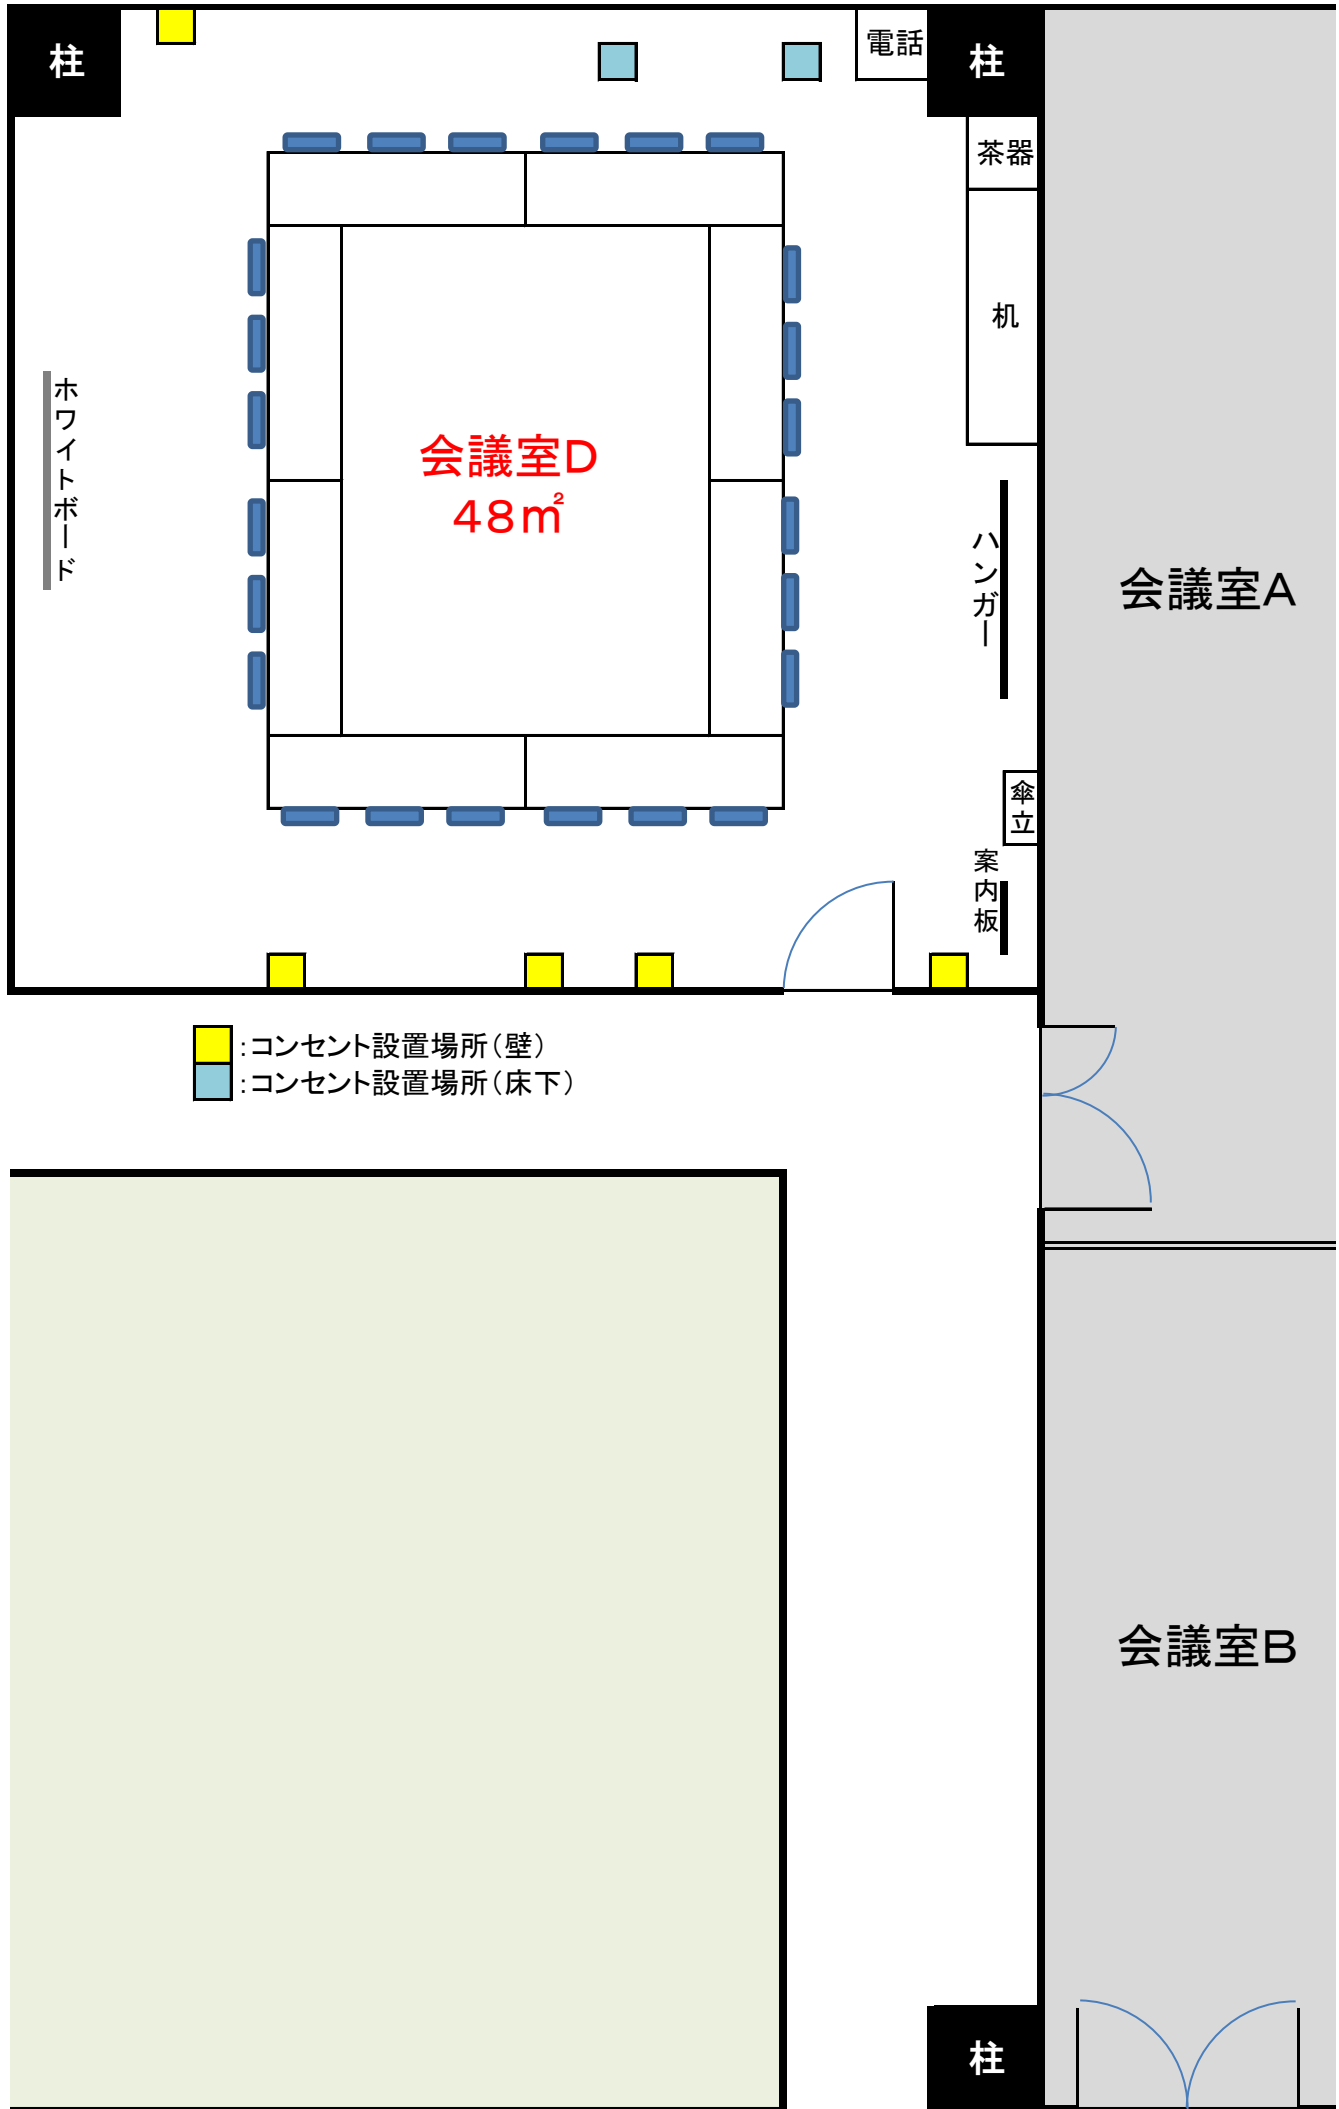

窓側

- :コンセント設置場所(壁)
- :コンセント設置場所(床下)