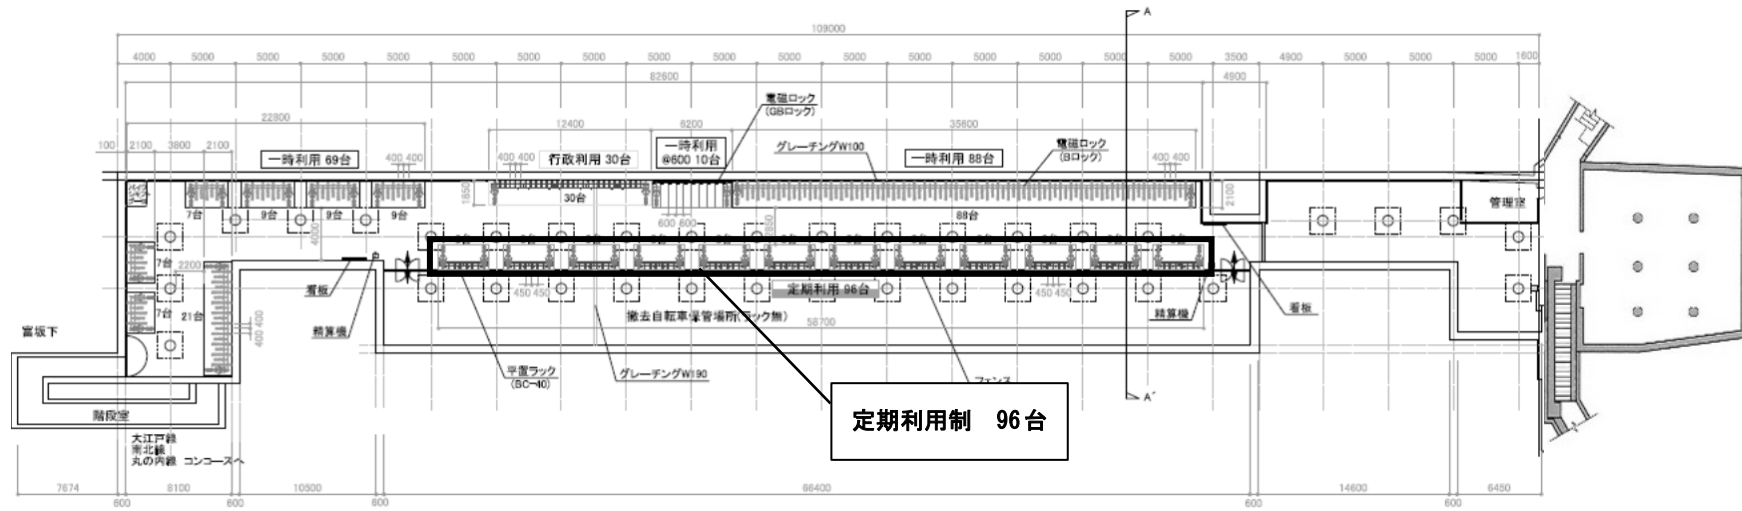

春日自転車駐車場及び本駒込A自転車駐車場の一部変更について

1 概要

- (1) 一時利用制の春日自転車駐車場の一部を変更し、定期利用制を新設する。
- (2) 定期利用制の本駒込A自転車駐車場の一部を変更し、一時利用制を新設する。

2 新設する自転車駐車場の概要

	(1)	(2)
名称	春日自転車駐車場	本駒込A自転車駐車場
場所	文京区春日1丁目16番地下	文京区向丘2丁目37番先
台数	定期利用制 96台	一時利用制 16台
使用料	月額 2,000円	2時間以内：無料 2時間超：10時間ごとに 100円 (交通系ICカード対応)
位置図		
平面図	裏面のとおり	裏面のとおり

3 運用開始予定

令和6年6月1日(土)

4 今後のスケジュール(案)

- 令和6年2月 定例議会条例提案
- 令和6年5月 駐輪設備の設置
- 令和6年6月1日 運用開始

平面図 (春日自転車駐車場)

平面図 (本駒込 A 自転車駐車場)