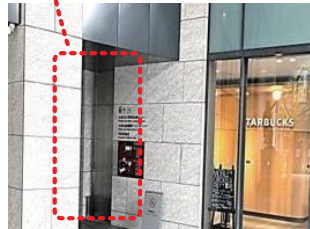

講師：おちゃっこLab.

(お茶の水女子大学サイエンスコミュニケーション団体)

参加申込み→

Peatix

文京区大塚 1-4-1 (※会場までの案内は裏面参照)

大塚地域活動センター開館時間

月～金 : 9:00～20:00

土日・祝 : 9:00～17:00

# Oos のアクセス

大塚地域  
活動センター  
文京区立図書館  
サービスカウンター  
までの案内図

大塚地域活動センター  
文京区立図書館サービスカウンターは  
建物の**2階**にあります  
スターバックス入口の左側  
にあるエレベーター(EV)で  
2階へお越しください

または、テミスの女神像  
裏側にある階段を  
ご利用ください