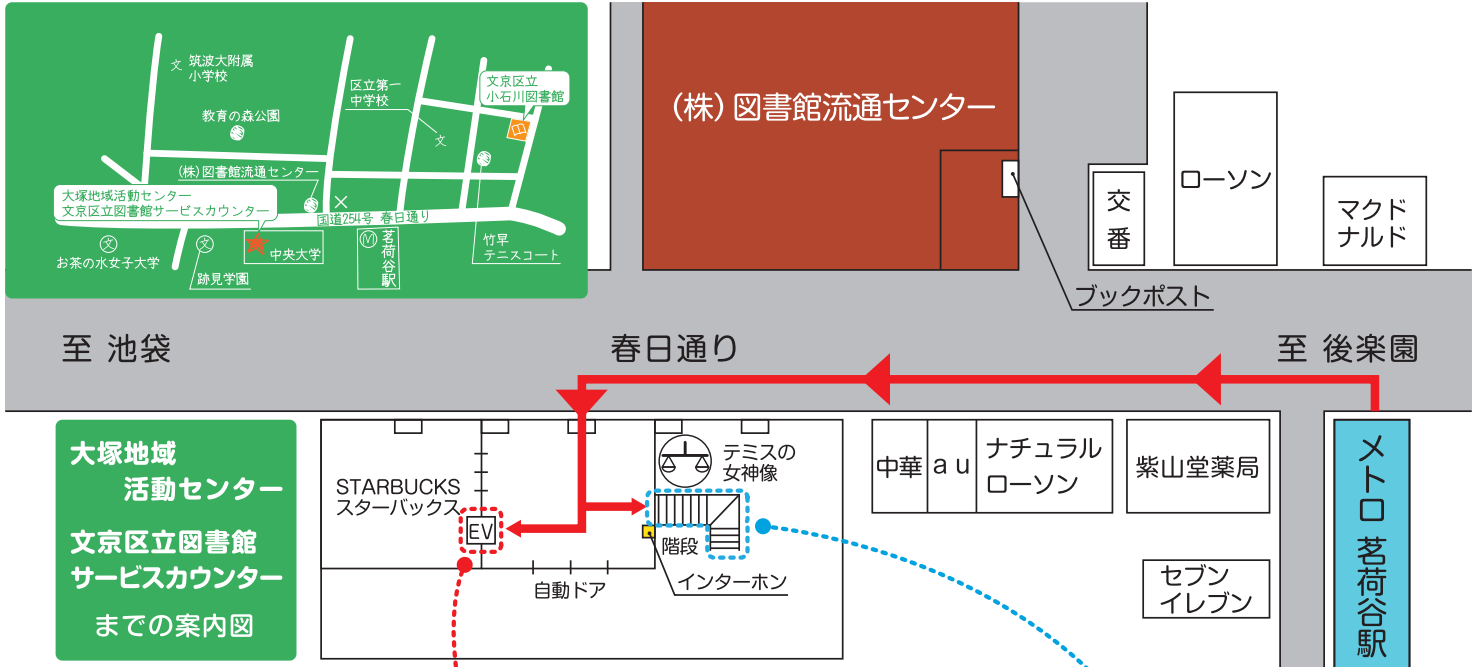

講師：おちゃっこLab.

(お茶の水女子大学サイエンスコミュニケーション団体)

参加申込み→

Peatix

文京区大塚 1-4-1 (※会場までの案内は裏面参照)

大塚地域活動センター開館時間

月～金 : 9:00～20:00

土日・祝 : 9:00～17:00

住所：文京区大塚 1-4-1 中央大学 茗荷谷キャンパス 2階

申込・問合せ：大塚地域活動センター オープンスペース企画事務局

(運営：図書館流通センターサポート事業推進室 Myogadani Lab.)

E-mail : otsukaop@gmail.com

# Oos のアクセス

大塚地域  
活動センター  
文京区立図書館  
サービスカウンター  
までの案内図

大塚地域活動センター  
文京区立図書館サービスカウンターは  
建物の**2階**にあります  
スターバックス入口の左側  
にあるエレベーター(EV)で  
2階へお越しください

または、テミスの女神像  
裏側にある階段を  
ご利用ください