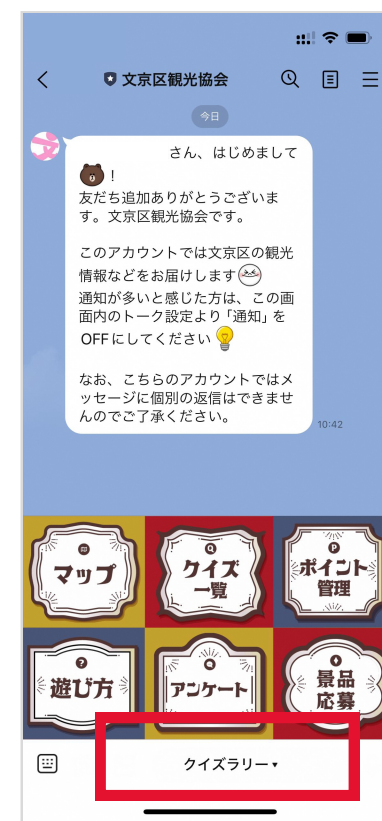

文京区 × QuizKnock

クイズラリー
ふみのあそび
~文の京をクイズ旅~

2024. 10.1 (火) ▶ 11.30 (土)

スマートフォンでの
参加手順

イベントの流れ

STEP 1

文京区観光協会公式
LINEアカウントを
友だち追加

STEP 2

クイズスポットに行き、
二次元コードを
読み取ってクイズに挑戦！

STEP 3

クイズに挑戦すると
ポイント獲得！
正解するとさらに追加で
ポイント獲得！

STEP 4

集めたポイントで
豪華景品に応募！

参加の手順

画像は開発中のものであり、実際の画面と異なる場合がございます。

チラシや各スポットに掲示の
友だち追加用二次元コードを
読み取ります ※

LINEアプリを
開きます

「友だち追加」を
タップします

下部のメニューで
「クイズラリー」を
選択します

※ 事前に「LINE」アプリのダウンロードが必要です。

スポットの確認手順

画像は開発中のものであり、実際の画面と異なる場合がございます。

メニューの「マップ」を
タップします

各スポットの地図と
クイズの掲示場所、開館時間
などの情報が確認できます

クイズの解答方法

画像は開発中のものであり、実際の画面と異なる場合がございます。

スポットに設置されている
二次元コードをカメラで読み取り、
自動入力された文字列を
そのまま送信します

LINEのトーク画面で
出題されたクイズに
解答します ※

一度挑戦したクイズは、
メニューの「クイズ一覧」
から再出題できます

※ クイズには何度でも挑戦できますが、挑戦によって獲得できるポイントは各スポットにつき1ポイントです。