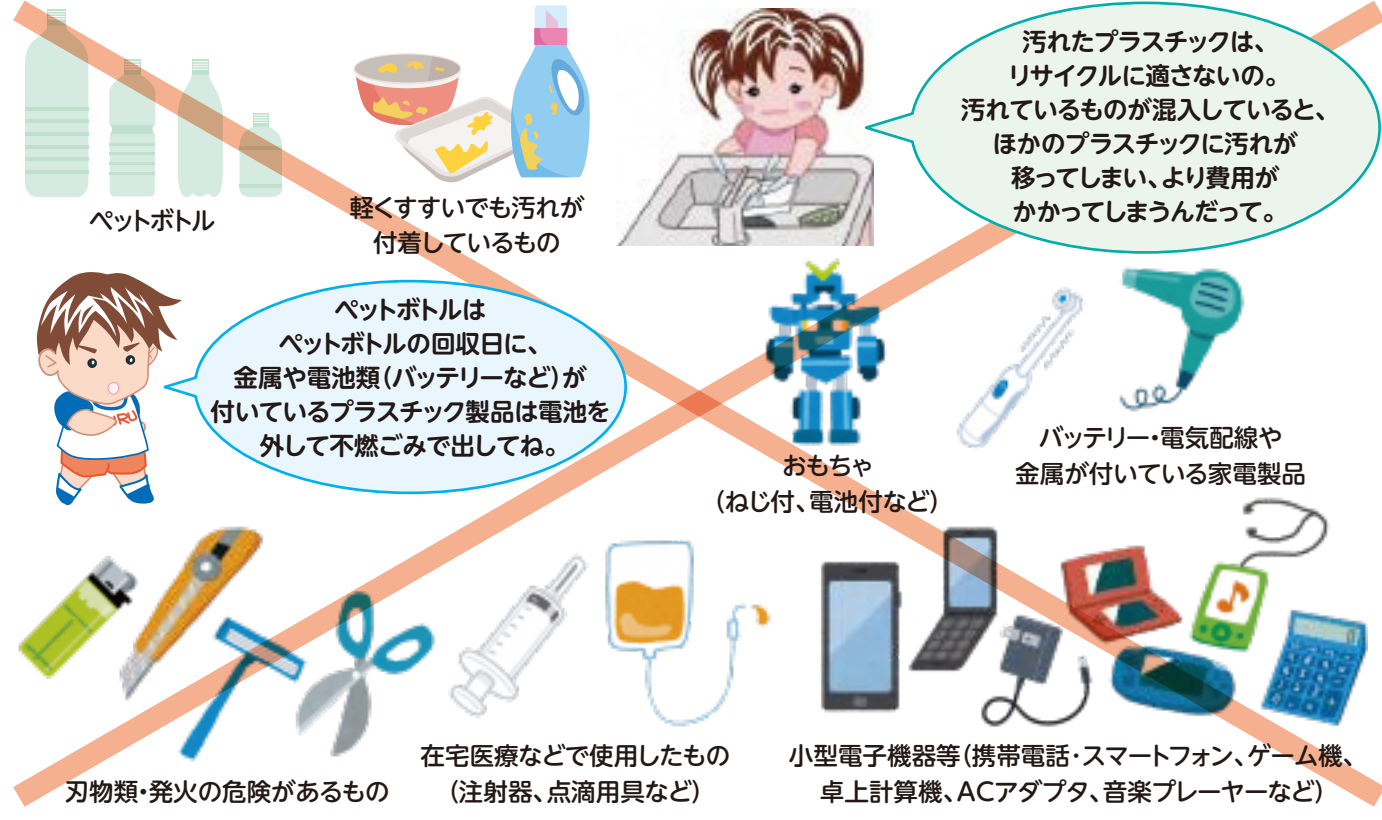

× 回収できないもの ×