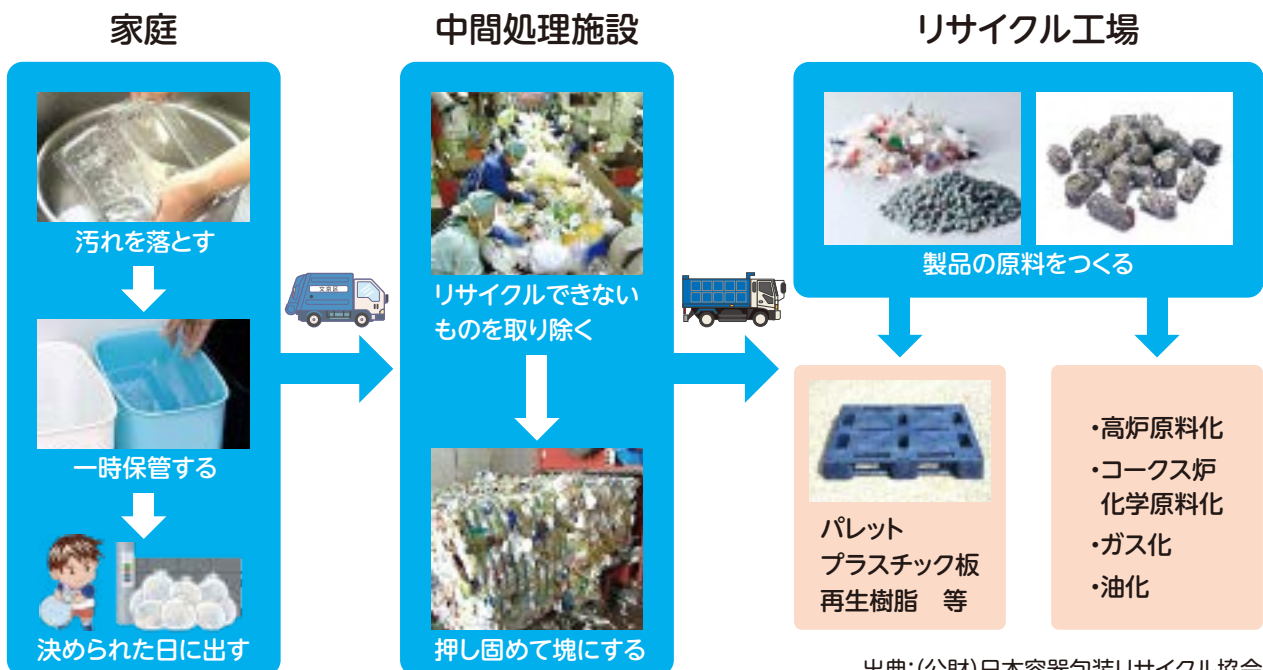

プラスチックのリサイクルの流れ

出典:(公財)日本容器包装リサイクル協会