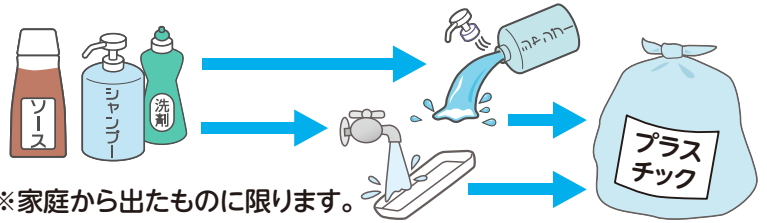

製品プラスチック (プラマーク が付いていないプラスチック100%素材の製品)

× 回収できないもの ×

プラスチックの分別方法(見分け方)

リサイクル清掃課のホームページに分別方法やQ&Aを公開しておりますので、そちらも併せてご確認ください。

リサイクル清掃課HP 

プラスチックの出し方

汚れやおいがあれば、残り水などで軽くすすぐか汚れを拭き取ったあと、配付したプラスチック分別回収モデル事業用の袋に入れて朝8時までに集積所にお出してください。

※チューブ容器は半分に切るとすすぎやすくなります。

※家庭から出たものに限ります。

お願い
二重袋にしないでください

回収したプラスチックは、作業員の方が全て袋を破いて中身を確認しています。小さい袋に入れたものを大きな袋に入れるなど、二重にせずそのまま出してください。

袋が飛ばされる恐れがある場合は、防鳥ネットをご利用ください。防鳥ネットは地域活動センターや清掃事務所、リサイクル清掃課で貸し出しています。