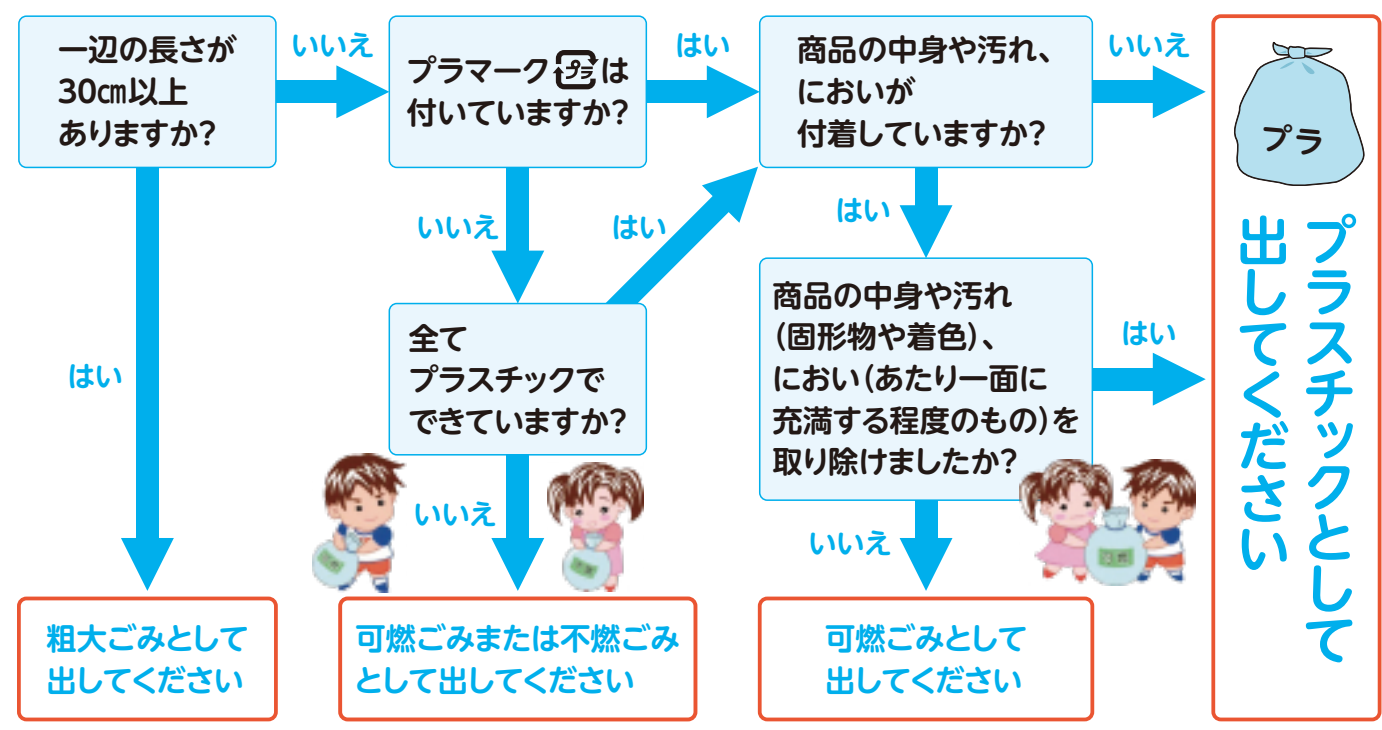

目白台二丁目1番～2番

目白台三丁目6番の一部、7番の一部、8番～17番

問合せ先

モデル事業に関する事 ▶ 文京区 資源環境部 リサイクル清掃課 清掃事業係 TEL: 5803-1184
収集・運搬に関する事 ▶ 文京区 資源環境部 文京清掃事務所 作業係 TEL: 3813-6661

プラスチック 回収日の朝8時までにごみ集積所へ

毎週木曜日

プラスチック製容器包装 (プラマーク が目安)

<h4>ボトル・キャップ類 </h4> <p>シャンプー・リンス・洗剤などの容器、食用油・たれ・つゆ・乳酸飲料などの容器、プラスチック製のラベルなど</p> 	<h4>カップ・パック類 </h4> <p>カップ麺の容器、プリン・ゼリーなどのカップ、果物・ハムなどのパック、弁当・豆腐・たまごなどの容器など</p> 
<h4>チューブ類 </h4> <p>マヨネーズ・ケチャップ・からし・わさび・歯磨き粉・化粧品などのチューブなど</p> 	<h4>トレイ(皿型容器)類 </h4> <p>惣菜・生鮮食品・お寿司などのトレイ、お菓子・海苔・冷凍食品などの仕切りなど</p> 
<h4>食料品や日用品の袋類 </h4> <p>パン・お菓子・インスタント食品の袋、生鮮食品・コンビニ弁当などのラップ・フィルム、レジ袋、シャンプーなどの詰め替え用容器など</p> 	<h4>発泡スチロールなど </h4> <p>発泡スチロールやシート、果物などのネット、気泡緩衝材(プチプチ)など</p> 

製品プラスチック (プラマーク が付いていないプラスチック100%素材の製品)

× 回収できないもの ×

プラスチックの分別方法(見分け方)

リサイクル清掃課のホームページに分別方法やQ&Aを公開しておりますので、そちらも併せてご確認ください。

リサイクル清掃課HP 

プラスチックの出し方

汚れやおいがあれば、残り水などで軽くすすぐか汚れを拭き取ったあと、配付したプラスチック分別回収モデル事業用の袋に入れて朝8時までに集積所にお出してください。

※チューブ容器は半分に切るとすすぎやすくなります。

※家庭から出たものに限ります。

お願い
二重袋にしないでください

回収したプラスチックは、作業員の方が全て袋を破いて中身を確認しています。小さい袋に入れたものを大きな袋に入れるなど、二重にせずそのまま出してください。

袋が飛ばされる恐れがある場合は、防鳥ネットをご利用ください。防鳥ネットは地域活動センターや清掃事務所、リサイクル清掃課で貸し出しています。